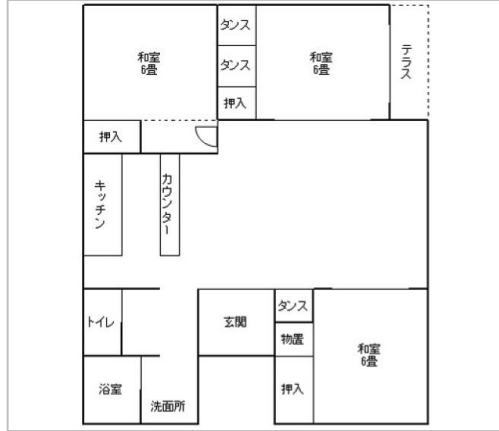

中古住宅

3LDK

木曾郡木曾町
新開125番地75

220万円

土地面積:925㎡(279.81坪)

建物面積:96.88㎡(29.3坪)

管理番号	木曾駒B113
所在地	木曾郡木曾町新開125番地75
建物名	
取引態様	一般媒介
手数料	要
構造	木造
詳細間取	
総階数	1階
完成年月	
引渡/入居日	相談
湯権	
下水道	汲取
駐車場	有
交通	電車:中央本線木曾福島駅 徒歩5681m
設備	

備考	
----	--