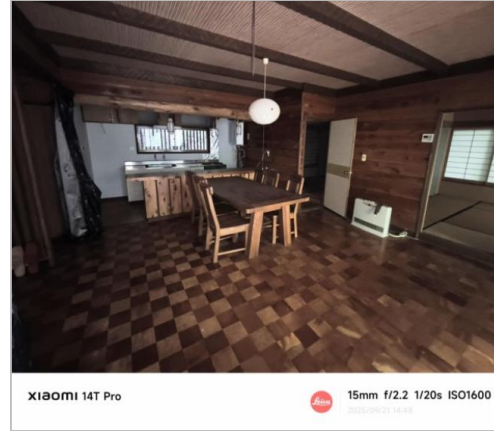

中古住宅

3LDK

木曾郡木曾町
新開125番地75

220万円

土地面積:925㎡(279.81坪)

建物面積:96.88㎡(29.3坪)

管理番号	木曾駒B113
所在地	木曾郡木曾町新開125番地75
建物名	
取引態様	一般媒介
手数料	要
構造	木造
詳細間取	
総階数	1階
完成年月	
引渡/入居日	相談
湯権	
下水道	汲取
駐車場	有
交通	電車:中央本線木曾福島駅 徒歩5681m
設備	

備考	
----	--