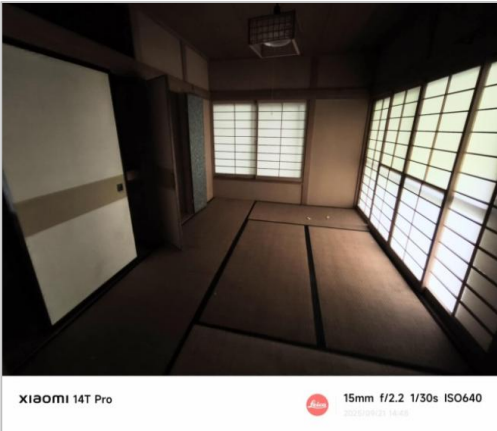

中古住宅

3LDK

木曾郡木曾町
新開125番地75

220万円

土地面積:925㎡(279.81坪)

建物面積:96.88㎡(29.3坪)

管理番号	木曾駒B113
所在地	木曾郡木曾町新開125番地75
建物名	
取引態様	一般媒介
手数料	要
構造	木造
詳細間取	
総階数	1階
完成年月	
引渡/入居日	相談
湯権	
下水道	汲取
駐車場	有
交通	電車:中央本線木曾福島駅 徒歩5681m
設備	

備考	
----	--