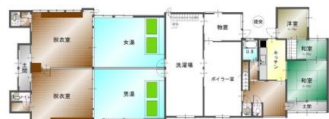

店舗

上田市
中央3丁目

賃料
20.79万円

礼金 1ヶ月
敷金 なし

通学区
上田市立清明小学校
上田市立第二中学校

1F

※現況を優先とします