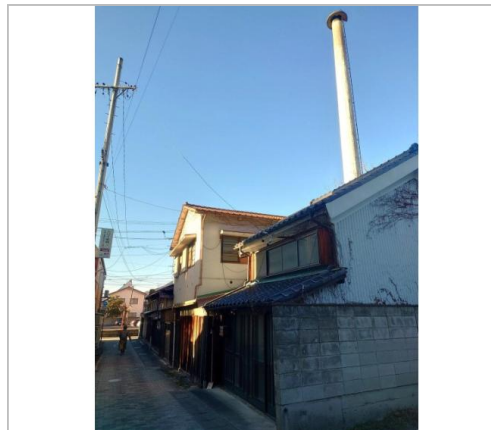

店舗

上田市
中央3丁目

賃料
20.79万円

礼金 1ヶ月
敷金 なし

通学区
上田市立清明小学校
上田市立第二中学校

1F

※現況を優先とします

2F

管理番号	
所在地	上田中央3丁目
建物名	
取引態様	専任媒介
共益費	
専有面積	324.87㎡／98.27坪
貸階数	
総階数(地上)	2階
構造	木造
引渡/入居日	相談
駐車場	無
保証金権利金等	
完成年月日	1927年1月
税金	
交通	電車:北陸新幹線上田駅 徒歩744m 徒歩10分
設備	

長野県知事免許(9)第3106号

石井工務店(株)

TEL 0268-27-8222

FAX 0268-24-1584