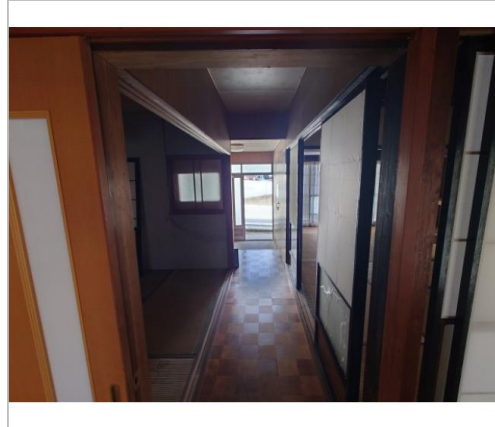

中古住宅

7DK

下伊那郡阿智村

駒場1075-7

150万円

土地面積:205.19㎡(62.06坪)

建物面積:151.91㎡(45.95坪)

通学区

阿智村立阿智第一小学校

阿智村立阿智中学校

管理番号	
所在地	下伊那郡阿智村駒場1075-7
建物名	
取引態様	一般媒介
手数料	
構造	木造
詳細間取	
総階数	
完成年月	
引渡/入居日	相談
湯権	
下水道	
駐車場	無
交通	電車:飯田線川路駅 徒歩6600m 自動車20分 高速:中央道園原I.C. 車20分
設備	

阿智村

TEL 0265-43-2220

FAX 0265-43-3940

URL <http://www.vill.achi.nagano.jp/>

Mail teijyu@vill.achi.nagano.jp

営 08:30 - 17:15

休 土、日、祝、年末年始

備考

〒395-0303長野県下伊那郡阿智村駒場483