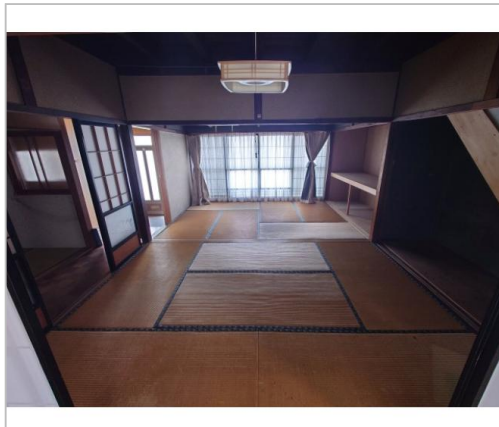

中古住宅

7DK

下伊那郡阿智村

駒場1075-7

150万円

土地面積:205.19㎡(62.06坪)

建物面積:151.91㎡(45.95坪)

通学区

阿智村立阿智第一小学校

阿智村立阿智中学校

管理番号	
所在地	下伊那郡阿智村駒場1075-7
建物名	
取引態様	一般媒介
手数料	
構造	木造
詳細間取	
総階数	
完成年月	
引渡/入居日	相談
湯権	
下水道	
駐車場	無
交通	電車:飯田線川路駅 徒歩6600m 自動車20分 高速:中央道園原I.C. 車20分
設備	

阿智村

TEL 0265-43-2220

FAX 0265-43-3940

URL <http://www.vill.achi.nagano.jp/>

Mail teijyu@vill.achi.nagano.jp

営 08:30 - 17:15

休 土、日、祝、年末年始

備考

〒395-0303長野県下伊那郡阿智村駒場483