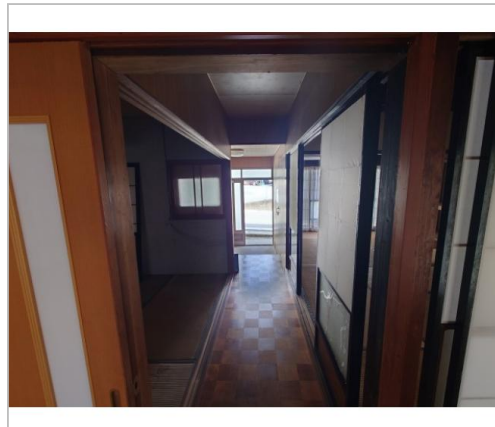

中古住宅

7DK

下伊那郡阿智村

駒場1075-7

150万円

土地面積:205.19㎡(62.06坪)

建物面積:151.91㎡(45.95坪)

通学区

阿智村立阿智第一小学校

阿智村立阿智中学校

管理番号	
所在地	下伊那郡阿智村駒場1075-7
建物名	
取引態様	一般媒介
手数料	
構造	木造
詳細間取	
総階数	
完成年月	
引渡/入居日	相談
湯権	
下水道	
駐車場	無
交通	電車:飯田線川路駅 徒歩6600m 自動車20分 高速:中央道園原I.C. 車20分
設備	

阿智村

TEL 0265-43-2220

FAX 0265-43-3940

URL <http://www.vill.achi.nagano.jp/>

Mail teijyu@vill.achi.nagano.jp

営 08:30 - 17:15

休 土、日、祝、年末年始

備考

〒395-0303長野県下伊那郡阿智村駒場483