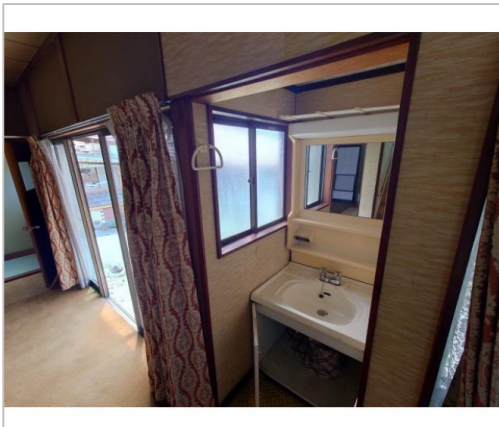

中古住宅

7DK

下伊那郡阿智村

駒場1075-7

150万円

土地面積:205.19㎡(62.06坪)

建物面積:151.91㎡(45.95坪)

通学区

阿智村立阿智第一小学校

阿智村立阿智中学校

管理番号	
所在地	下伊那郡阿智村駒場1075-7
建物名	
取引態様	一般媒介
手数料	
構造	木造
詳細間取	
総階数	
完成年月	
引渡/入居日	相談
湯権	
下水道	
駐車場	無
交通	電車:飯田線川路駅 徒歩6600m 自動車20分 高速:中央道園原I.C. 車20分
設備	

阿智村

TEL 0265-43-2220

FAX 0265-43-3940

URL <http://www.vill.achi.nagano.jp/>

Mail teijyu@vill.achi.nagano.jp

営 08:30 - 17:15

休 土、日、祝、年末年始

備考

〒395-0303長野県下伊那郡阿智村駒場483