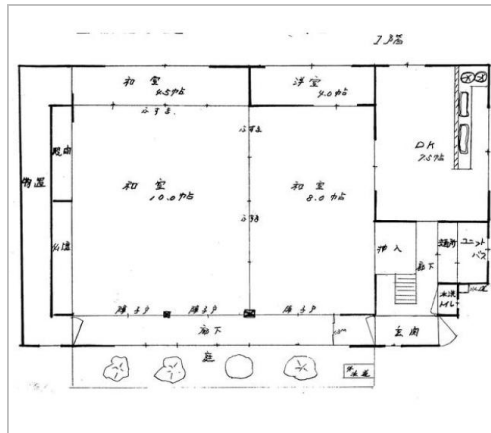

中古住宅

上田市  
下武石

290万円

坪単価:5.6685万円

土地面積:162.62㎡(49.19坪)

建物面積:169.15㎡(51.16坪)

管理番号	
所在地	上田市下武石
建物名	
取引態様	専任媒介
手数料	
構造	木造
詳細間取	
総階数	2階
完成年月	2003年6月
引渡/入居日	相談
湯権	
下水道	
駐車場	
交通	電車:しなの鉄道大屋駅 徒歩15000m
設備	

長野県知事免許(4)第4874号