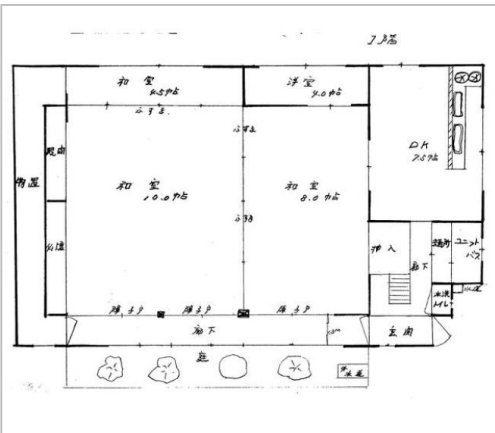

中古住宅

上田市  
下武石

290万円

坪単価:5.6685万円

土地面積:162.62㎡(49.19坪)

建物面積:169.15㎡(51.16坪)

管理番号	
所在地	上田市下武石
建物名	
取引態様	専任媒介
手数料	
構造	木造
詳細間取	
総階数	2階
完成年月	2003年6月
引渡/入居日	相談
湯権	
下水道	
駐車場	
交通	電車:しなの鉄道大屋駅 徒歩15000m
設備	

長野県知事免許(4)第4874号