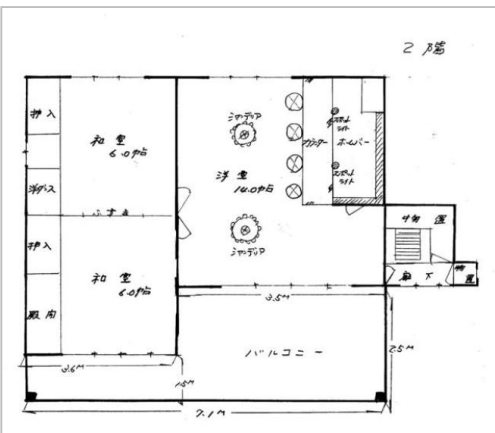

中古住宅

上田市  
下武石

290万円

坪単価:5.6685万円

土地面積:162.62㎡(49.19坪)

建物面積:169.15㎡(51.16坪)

管理番号	
所在地	上田市下武石
建物名	
取引態様	専任媒介
手数料	
構造	木造
詳細間取	
総階数	2階
完成年月	2003年6月
引渡/入居日	相談
湯権	
下水道	
駐車場	
交通	電車:しなの鉄道大屋駅 徒歩15000m
設備	

長野県知事免許(4)第4874号