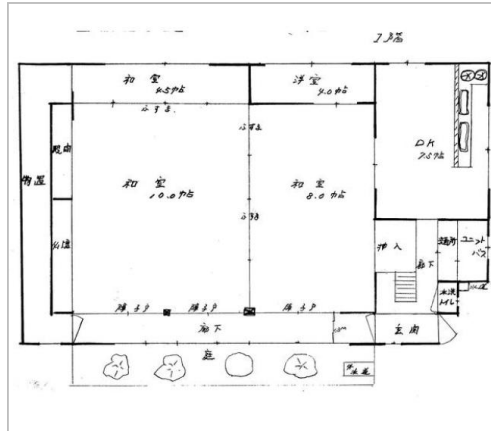

中古住宅

上田市
下武石

290万円

坪単価:5.6685万円

土地面積:162.62㎡(49.19坪)

建物面積:169.15㎡(51.16坪)

管理番号	
所在地	上田市下武石
建物名	
取引態様	専任媒介
手数料	
構造	木造
詳細間取	
総階数	2階
完成年月	2003年6月
引渡/入居日	相談
湯権	
下水道	
駐車場	
交通	電車:しなの鉄道大屋駅 徒歩1500m
設備	

長野県知事免許(4)第4874号