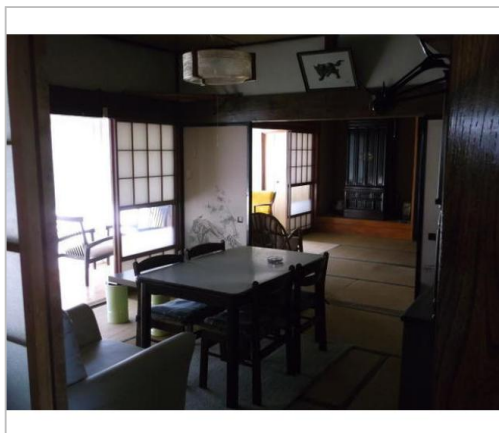

中古住宅

上田市  
下武石

290万円

坪単価:5.6685万円

土地面積:162.62㎡(49.19坪)

建物面積:169.15㎡(51.16坪)

管理番号	
所在地	上田市下武石
建物名	
取引態様	専任媒介
手数料	
構造	木造
詳細間取	
総階数	2階
完成年月	2003年6月
引渡/入居日	相談
湯権	
下水道	
駐車場	
交通	電車:しなの鉄道大屋駅 徒歩15000m
設備	

長野県知事免許(4)第4874号