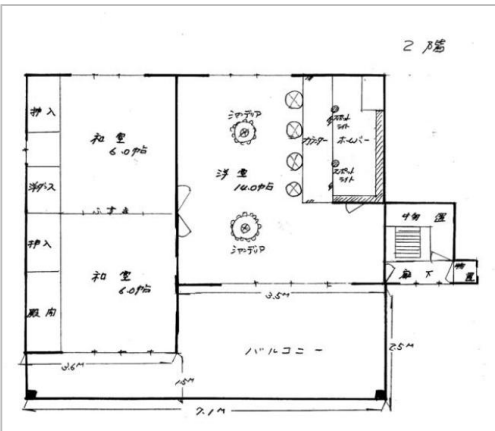

中古住宅

上田市
下武石

290万円

坪単価:5.6685万円

土地面積:162.62㎡(49.19坪)

建物面積:169.15㎡(51.16坪)

管理番号	
所在地	上田市下武石
建物名	
取引態様	専任媒介
手数料	
構造	木造
詳細間取	
総階数	2階
完成年月	2003年6月
引渡/入居日	相談
湯権	
下水道	
駐車場	
交通	電車:しなの鉄道大屋駅 徒歩1500m
設備	

長野県知事免許(4)第4874号