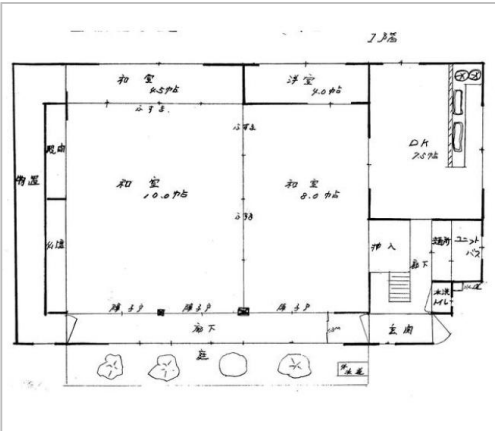

中古住宅

上田市
下武石

290万円

坪単価:5.6685万円

土地面積:162.62㎡(49.19坪)

建物面積:169.15㎡(51.16坪)

管理番号	
所在地	上田市下武石
建物名	
取引態様	専任媒介
手数料	
構造	木造
詳細間取	
総階数	2階
完成年月	2003年6月
引渡/入居日	相談
湯権	
下水道	
駐車場	
交通	電車:しなの鉄道大屋駅 徒歩1500m
設備	

長野県知事免許(4)第4874号