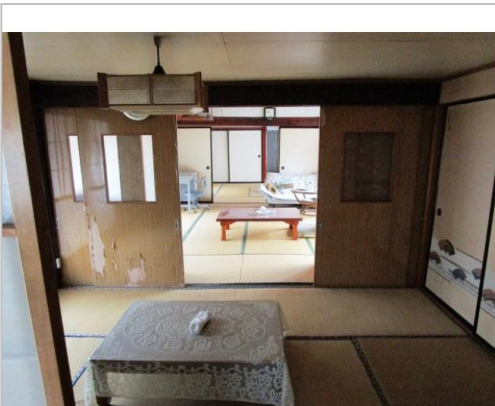

中古住宅

5SDK

上田市
武石上本入1760

800万円

信州うえだ空き家バンクでは公式InstagramとX(旧Twitter)で情報発信中!akiyabank_uedaで検索!!

土地面積:1694.8㎡(512.67坪)

建物面積:109.09㎡(32.99坪)

通学区
武石小学校
依田窪南部中学校

信州うえだ空き家バンクでは公式InstagramとX(旧Twitter)で情報発信中!akiyabank_uedaで検索!!

管理番号	
所在地	上田市武石上本入1760
建物名	
取引態様	一般媒介
手数料	要
構造	木造
詳細間取	和10・和12・洋7.5・洋4.5・DK
総階数	1階
完成年月	
引渡/入居日	相談
湯権	
下水道	汲取
駐車場	有 1台可
交通	
設備	プロパンガス,上水道,汲取,庭

特記事項:土砂災害警戒区域内、上田市景観計画区域内 公共下水道工事実費別途負担金40万円必要 ・土地面積は、宅地と農地の合計面積、農地は西隣りに畑656平方メートルあり(空き家に附属した農地指定登録済み)

上田市
TEL 0268-21-0061

FAX
URL <http://www.city.ueda.nagano.jp/#>
Mail akiya-bank@city.ueda.nagano.jp
営 08:30 - 17:15
休 土、日、祝、休、年末年始

〒386-8601長野県上田市大手1-11-16

備考