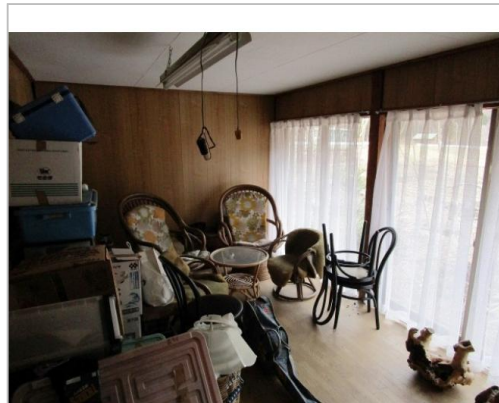

中古住宅

5SDK

上田市
武石上本入1760

500万円

……ただ今、商談中です…… 信州うえだ空き家バンクでは公式InstagramとX(旧Twitter)で情報発信中!akiyabank_uedaで検索!!

土地面積:1694.8㎡(512.67坪)
建物面積:109.09㎡(32.99坪)

通学区
上田市立武石小学校
上市長和町中学校組合立依田窪南部中学校

……ただ今、商談中です…… 信州うえだ空き家バンクでは公式InstagramとX(旧Twitter)で情報発信中!akiyabank_uedaで検索!!