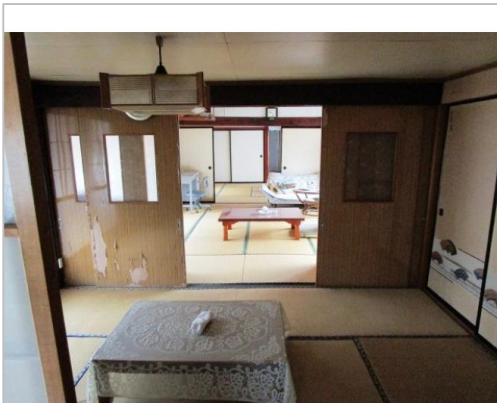

中古住宅

5SDK

上田市
武石上本入1760

500万円

……ただ今、商談中です…… 信州うえだ空き家バンクでは公式InstagramとX(旧Twitter)で情報発信中!akiyabank_uedaで検索!!

土地面積:1694.8㎡(512.67坪)
建物面積:109.09㎡(32.99坪)

通学区
上田市立武石小学校
上市長和町中学校組合立依田窪南部中学校

……ただ今、商談中です…… 信州うえだ空き家バンクでは公式InstagramとX(旧Twitter)で情報発信中!akiyabank_uedaで検索!!