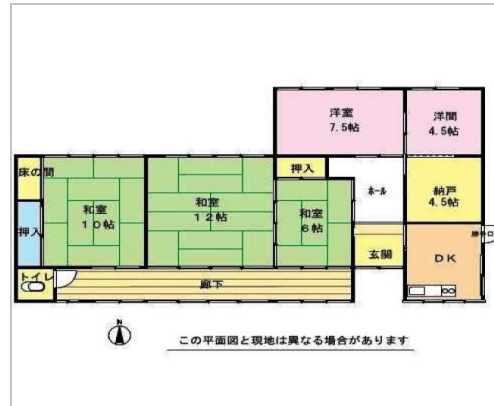

中古住宅

5SDK

上田市  
武石上本入1760

800万円

信州うえだ空き家バンクでは公式InstagramとX(旧Twitter)で情報発信中!akiyabank\_uedaで検索!!

土地面積:1694.8㎡(512.67坪)

建物面積:109.09㎡(32.99坪)

通学区  
武石小学校  
依田窪南部中学校

信州うえだ空き家バンクでは公式InstagramとX(旧Twitter)で情報発信中!akiyabank\_uedaで検索!!

|        |                      |
|--------|----------------------|
| 管理番号   |                      |
| 所在地    | 上田市武石上本入1760         |
| 建物名    |                      |
| 取引態様   | 一般媒介                 |
| 手数料    | 要                    |
| 構造     | 木造                   |
| 詳細間取   | 和10・和12・洋7.5・洋4.5・DK |
| 総階数    | 1階                   |
| 完成年月   |                      |
| 引渡/入居日 | 相談                   |
| 湯権     |                      |
| 下水道    | 汲取                   |
| 駐車場    | 有 1台可                |
| 交通     |                      |
| 設備     | プロパンガス,上水道,汲取,庭      |

特記事項:土砂災害警戒区域内、上田市景観計画区域内 公共下水道工事実費別途負担金40万円必要 ・土地面積は、宅地と農地の合計面積、農地は西隣りに畑656平方メートルあり(空き家に附属した農地指定登録済み)

上田市  
TEL 0268-21-0061

FAX  
URL <http://www.city.ueda.nagano.jp/#>  
Mail [akiya-bank@city.ueda.nagano.jp](mailto:akiya-bank@city.ueda.nagano.jp)  
営 08:30 - 17:15  
休 土、日、祝、休、年末年始