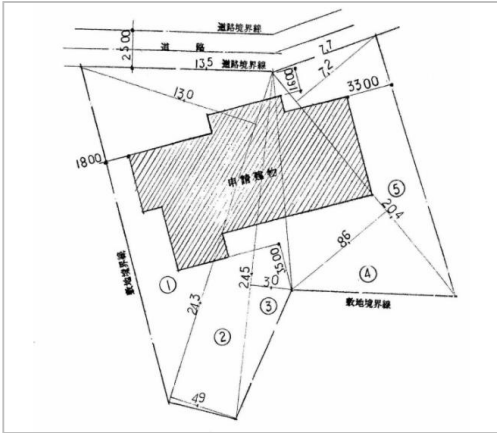

住宅用 土地

木曾郡木曾町
開田高原西野

450万円
坪単価:1.8万円

御嶽山や温泉(やまゆり荘など)が近くにあります。
森林・小川がある立地です。

土地面積:830.79㎡(251.31坪)
私道負担面積:

通学区
開田小学校
開田中学校

標高1200mの開田高原。住宅用・別荘用に。

管理番号	kiso-town-kaida0001
所在地	木曾郡木曾町開田高原西野
区画名	
取引態様	売主
手数料	
地目	宅地
用途地域	無指定
建ぺい率	
容積率	
最適用途	住宅用土地
都市計画法	区域外
引渡/入居日	即可
湯権	
下水道	公共下水道
交通	電車:中央本線木曾福島駅 徒歩26500m 徒歩360分 自動車40分 バス:木曾町生活交通システム 線覚明堂バス停 徒歩300m 徒歩3分 高速:中央道伊那!... ※全てを表示できておりません。詳細は弊社サ イト内の物件ページ内にてご確認ください。
設備	田舎リゾート向き