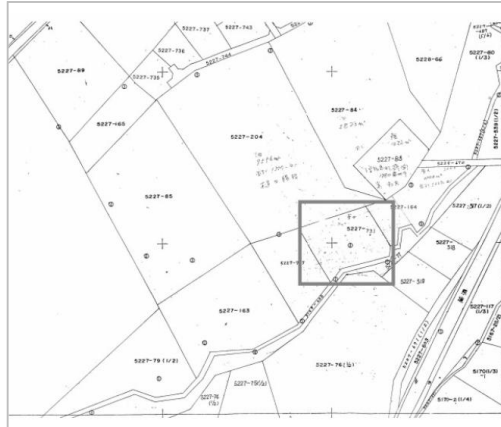

住宅用 土地

木曾郡木曾町
開田高原西野

450万円
坪単価:1.8万円

御嶽山や温泉(やまゆり荘など)が近くにあります。
森林・小川がある立地です。

土地面積:830.79㎡(251.31坪)
私道負担面積:

通学区
木曾町立開田小学校
木曾町立木曾町中学校

標高1200mの開田高原。住宅用・別荘用に。

管理番号	kiso-town-kaida0001
所在地	木曾郡木曾町開田高原西野
区画名	
取引態様	売主
手数料	
地目	宅地
用途地域	無指定
建ぺい率	
容積率	
最適用途	住宅用土地
都市計画法	区域外
引渡/入居日	即可
湯権	
下水道	公共下水道
交通	電車:中央本線木曾福島駅 徒歩26500m 徒歩360分 自動車40分 バス:木曾町生活交通システム 線覚明堂バス停 徒歩300m 徒歩3分 高速:中央道伊那!... ※全てを表示できておりません。詳細は弊社サ イト内の物件ページ内にてご確認ください。
設備	田舎リゾート向き