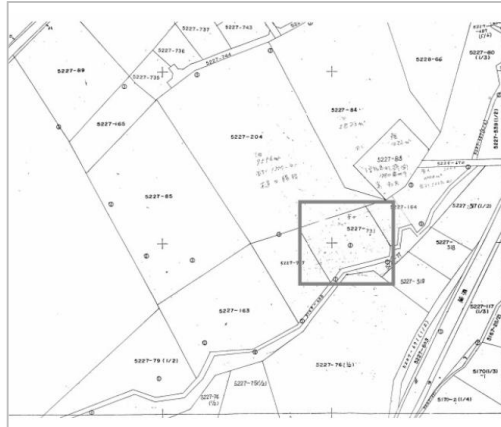

住宅用 土地

木曾郡木曾町
開田高原西野

450万円
坪単価:1.8万円

御嶽山や温泉(やまゆり荘など)が近くにあります。
森林・小川がある立地です。

土地面積:830.79㎡(251.31坪)
私道負担面積:

通学区
開田小学校
開田中学校

標高1200mの開田高原。住宅用・別荘用に。

管理番号	kiso-town-kaida0001
所在地	木曾郡木曾町開田高原西野
区画名	
取引態様	売主
手数料	
地目	宅地
用途地域	無指定
建ぺい率	
容積率	
最適用途	住宅用土地
都市計画法	区域外
引渡/入居日	即可
湯権	
下水道	公共下水道
交通	電車:中央本線木曾福島駅 徒歩26500m 徒歩360分 自動車40分 バス:木曾町生活交通システム 線覚明堂バス停 徒歩300m 徒歩3分 高速:中央道伊那!... ※全てを表示できておりません。詳細は弊社サ イト内の物件ページ内にてご確認ください。
設備	田舎リゾート向き