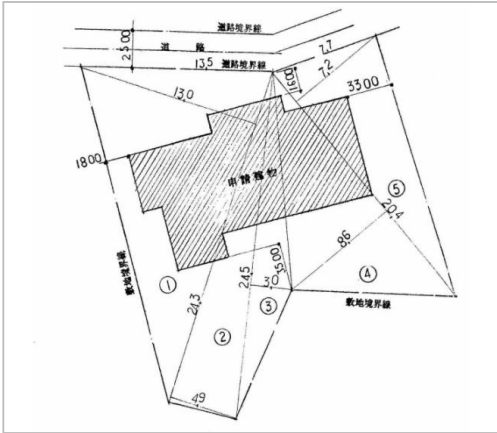

住宅用 土地

木曾郡木曾町
開田高原西野

450万円
坪単価:1.8万円

御嶽山や温泉(やまゆり荘など)が近くにあります。
森林・小川がある立地です。

土地面積:830.79㎡(251.31坪)
私道負担面積:

通学区
木曾町立開田小学校
木曾町立木曾町中学校

標高1200mの開田高原。住宅用・別荘用に。

管理番号	kiso-town-kaida0001
所在地	木曾郡木曾町開田高原西野
区画名	
取引態様	売主
手数料	
地目	宅地
用途地域	無指定
建ぺい率	
容積率	
最適用途	住宅用土地
都市計画法	区域外
引渡/入居日	即可
湯権	
下水道	公共下水道
交通	電車:中央本線木曾福島駅 徒歩26500m 徒歩360分 自動車40分 バス:木曾町生活交通システム 線覚明堂バス停 徒歩300m 徒歩3分 高速:中央道伊那!... ※全てを表示できておりません。詳細は弊社サ イト内の物件ページ内にてご確認ください。
設備	田舎リゾート向き