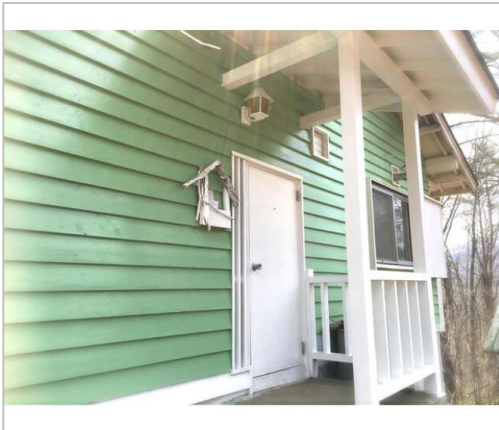

中古住宅

2DK

上水内郡 信濃町

大字野尻

野尻湖グリーンタウン 清明台170 坪単価:38.2654万円

600万円

土地面積:389㎡(117.67坪)
建物面積:51.84㎡(15.68坪)

通学区
信濃小中学校
信濃小中学校