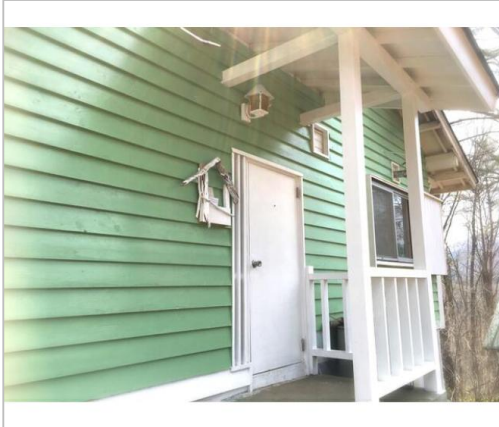

中古住宅

上水内郡信濃町

大字野尻

野尻湖グリーントウン 清明台170

1,200万円

土地面積:389㎡(117.67坪)

建物面積:51.84㎡(15.68坪)

通学区

信濃小中学校

信濃小中学校

2DK

管理番号	
所在地	上水内郡信濃町大字野尻
建物名	野尻湖グリーントウン 清明台170
取引態様	一般
手数料	要
構造	木造
詳細間取	和 6・6
総階数	1階
完成年月	1977年4月
引渡/入居日	相談
湯権	
下水道	
駐車場	
交通	電車:しなの鉄道北しなの黒姫 駅 徒歩3600m
設備	

長野県知事免許(3)第5349号

(株)ライフステージ

TEL 026-217-2107

FAX 026-217-2108

URL <http://www.lifestage-nagano.com/>

Mail mail@lifestage-nagano.com

営業 09:00 - 18:00

休 水曜日・年末年始・GW・お盆休暇

備考

〒380-0813長野県長野市鶴賀緑町1104-10