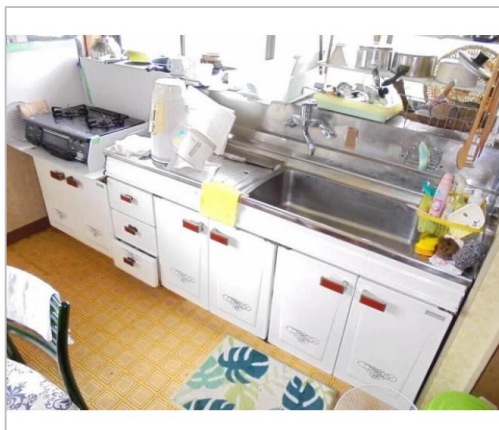

貸家  
8LDK

長野市  
坂中1736

賃料  
8.5万円

礼金 1ヶ月  
敷金 2ヶ月

通学区  
浅川小学校  
北部中学校

No.602 長野市から信濃町を結ぶ県道沿いの一戸建 敷地が広く、部屋数も多い 風呂は10年前にリフォーム済

管理番号	長野市空き家バンク 第602号
所在地	長野市坂中1736
建物名	
取引態様	一般媒介
保険	有
総階数(地上)	2階
構造	木造
詳細間取	1階:和10・和10・和8・和6・洋7.5・LDK 2階:和10・和6・和6
引渡/入居日	相談
トイレ種類	水洗
下水道	個別浄化
駐車場	有
完成年月日	1980年10月
交通	電車:北陸新幹線長野駅 徒歩8900m 自動車26分 高速:上信越道小布施スマートI.C. 車29分電車:北陸新幹線長野駅 徒歩8900m 自動車26分長野電鉄... ※全てを表示できておりません。詳細は弊社サイト内の物件ページ内にてご確認ください。
設備	給湯,プロパンガス,家具付き,庭, 楽器相談,空き家バンク登録物件
備考	長野県外からの移住者限定