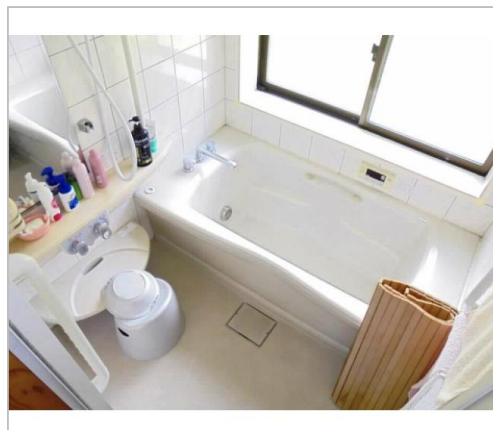

貸家  
8LDK

長野市  
坂中1736

賃料  
8.5万円

礼金 1ヶ月  
敷金 2ヶ月

通学区  
浅川小学校  
北部中学校

No.602 長野市から信濃町を結ぶ県道沿いの一戸建 敷地が広く、部屋数も多い 風呂は10年前にリフォーム済

管理番号	長野市空き家バンク 第602号
所在地	長野市坂中1736
建物名	
取引態様	一般媒介
保険	有
総階数(地上)	2階
構造	木造
詳細間取	1階:和10・和10・和8・和6・洋7.5・LDK 2階:和10・和6・和6
引渡/入居日	相談
トイレ種類	水洗
下水道	個別浄化
駐車場	有
完成年月日	1980年10月
交通	電車:北陸新幹線長野駅 徒歩8900m 自動車26分 高速:上信越道小布施スマートI.C. 車29分電車:北陸新幹線長野駅 徒歩8900m 自動車26分長野電鉄... ※全てを表示できておりません。詳細は弊社サイト内の物件ページ内にてご確認ください。
設備	給湯,プロパンガス,家具付き,庭, 楽器相談,空き家バンク登録物件
備考	長野県外からの移住者限定