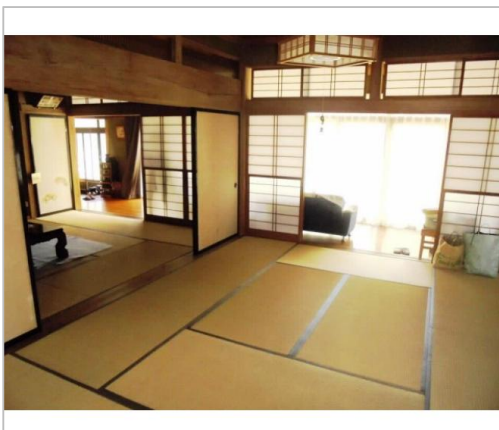

貸家  
8LDK

長野市  
坂中1736

賃料  
8.5万円

礼金 1ヶ月  
敷金 2ヶ月

通学区  
浅川小学校  
北部中学校

No.602 長野市から信濃町を結ぶ県道沿いの一戸建 敷地が広く、部屋数も多い 風呂は10年前にリフォーム済

管理番号	長野市空き家バンク 第602号
所在地	長野市坂中1736
建物名	
取引態様	一般媒介
保険	有
総階数(地上)	2階
構造	木造
詳細間取	1階:和10・和10・和8・和6・洋7.5・LDK 2階:和10・和6・和6
引渡/入居日	相談
トイレ種類	水洗
下水道	個別浄化
駐車場	有
完成年月日	1980年10月
交通	電車:北陸新幹線長野駅 徒歩8900m 自動車26分 高速:上信越道小布施スマートI.C. 車29分電車:北陸新幹線長野駅 徒歩8900m 自動車26分長野電鉄... ※全てを表示できておりません。詳細は弊社サイト内の物件ページ内にてご確認ください。
設備	給湯,プロパンガス,家具付き,庭, 楽器相談,空き家バンク登録物件
備考	長野県外からの移住者限定