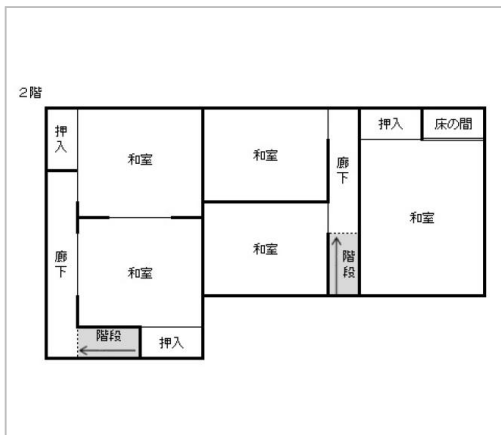

中古住宅

6LDK

下水内郡栄村
大字堺小赤沢

【A009】小赤沢地区

100万円

土地面積:496.68㎡(150.24坪)
建物面積:175.47㎡(53.07坪)

通学区
栄小学校
栄中学校

管理番号	A009
所在地	下水内郡栄村大字堺小赤沢
建物名	【A009】小赤沢地区
取引態様	売主
手数料	
構造	木造
詳細間取	
総階数	2階
完成年月	1957年1月
引渡/入居日	相談
湯権	
下水道	汲取
駐車場	
交通	
設備	BT別室,照明器具付き,プロパンガス,上水道,汲取,電気,空き家バンク登録物件