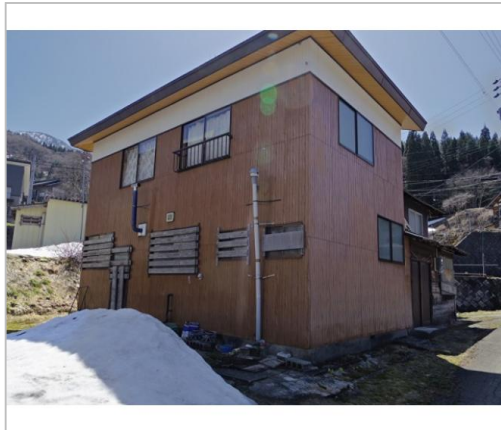

中古住宅

6LDK

下水内郡栄村
大字堺小赤沢

【A009】小赤沢地区

100万円

土地面積:496.68㎡(150.24坪)
建物面積:175.47㎡(53.07坪)

通学区
栄小学校
栄中学校

管理番号	A009
所在地	下水内郡栄村大字堺小赤沢
建物名	【A009】小赤沢地区
取引態様	売主
手数料	
構造	木造
詳細間取	
総階数	2階
完成年月	1957年1月
引渡/入居日	相談
湯権	
下水道	汲取
駐車場	
交通	
設備	BT別室,照明器具付き,プロパンガス,上水道,汲取,電気,空き家バンク登録物件