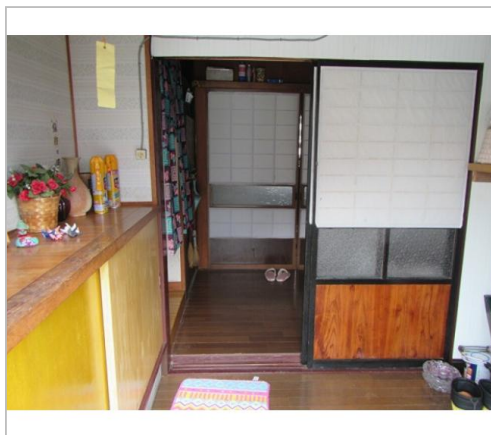

中古住宅

6LDK

下水内郡栄村
大字堺小赤沢

【A009】小赤沢地区

100万円

土地面積:496.68㎡(150.24坪)
建物面積:175.47㎡(53.07坪)

通学区
栄小学校
栄中学校

管理番号	A009
所在地	下水内郡栄村大字堺小赤沢
建物名	【A009】小赤沢地区
取引態様	売主
手数料	
構造	木造
詳細間取	
総階数	2階
完成年月	1957年1月
引渡/入居日	相談
湯権	
下水道	汲取
駐車場	
交通	
設備	BT別室,照明器具付き,プロパンガス,上水道,汲取,電気,空き家バンク登録物件