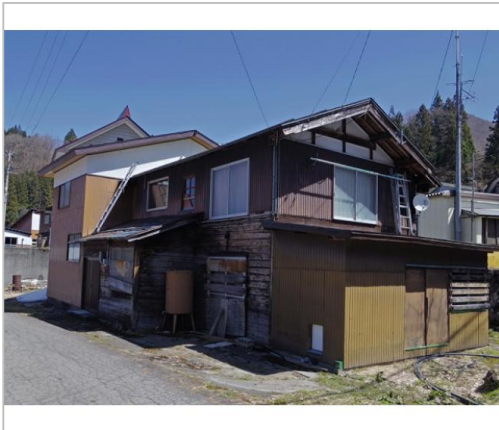

中古住宅

6LDK

下水内郡栄村
大字堺小赤沢

【A009】小赤沢地区

100万円

土地面積:496.68㎡(150.24坪)
建物面積:175.47㎡(53.07坪)

通学区
栄小学校
栄中学校

管理番号	A009
所在地	下水内郡栄村大字堺小赤沢
建物名	【A009】小赤沢地区
取引態様	売主
手数料	
構造	木造
詳細間取	
総階数	2階
完成年月	1957年1月
引渡/入居日	相談
湯権	
下水道	汲取
駐車場	
交通	
設備	BT別室,照明器具付き,プロパンガス,上水道,汲取,電気,空き家バンク登録物件