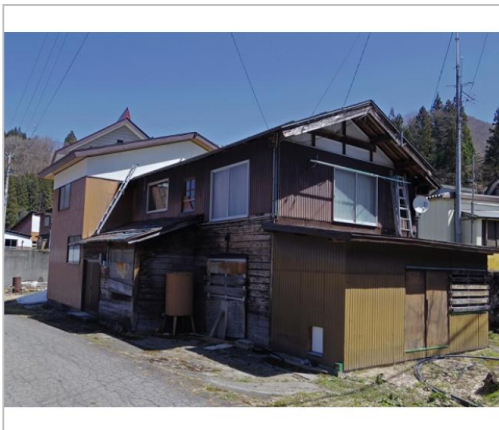

中古住宅

6LDK

下水内郡栄村
大字堺小赤沢

【A009】小赤沢地区

100万円

土地面積:496.68㎡(150.24坪)
建物面積:175.47㎡(53.07坪)

通学区
栄小学校
栄中学校

管理番号	A009
所在地	下水内郡栄村大字堺小赤沢
建物名	【A009】小赤沢地区
取引態様	売主
手数料	
構造	木造
詳細間取	
総階数	2階
完成年月	1957年1月
引渡/入居日	相談
湯権	
下水道	汲取
駐車場	
交通	
設備	BT別室,照明器具付き,プロパンガス,上水道,汲取,電気,空き家バンク登録物件