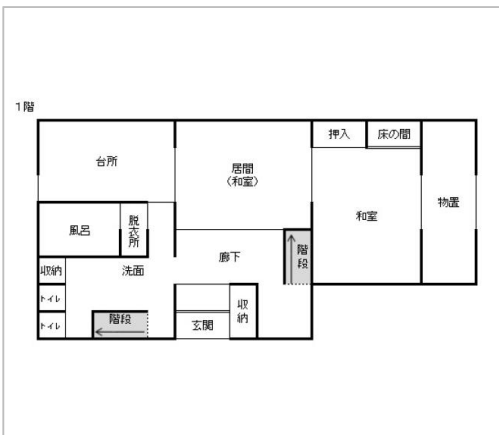

中古住宅

6LDK

下水内郡栄村
大字堺小赤沢

【A009】小赤沢地区

100万円

土地面積:496.68㎡(150.24坪)
建物面積:175.47㎡(53.07坪)

通学区
栄小学校
栄中学校

管理番号	A009
所在地	下水内郡栄村大字堺小赤沢
建物名	【A009】小赤沢地区
取引態様	売主
手数料	
構造	木造
詳細間取	
総階数	2階
完成年月	1957年1月
引渡/入居日	相談
湯権	
下水道	汲取
駐車場	
交通	
設備	BT別室,照明器具付き,プロパンガス,上水道,汲取,電気,空き家バンク登録物件