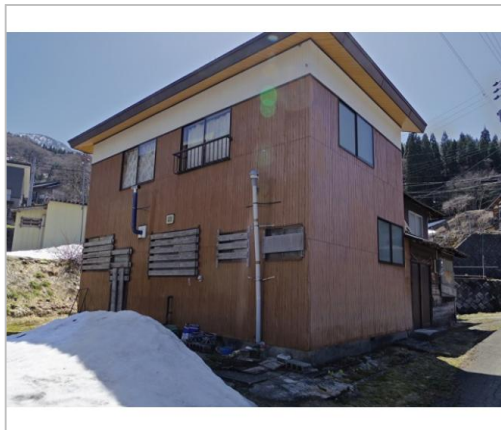

中古住宅

6LDK

下水内郡栄村
大字堺小赤沢

【A009】小赤沢地区

100万円

土地面積:496.68㎡(150.24坪)
建物面積:175.47㎡(53.07坪)

通学区
栄小学校
栄中学校

管理番号	A009
所在地	下水内郡栄村大字堺小赤沢
建物名	【A009】小赤沢地区
取引態様	売主
手数料	
構造	木造
詳細間取	
総階数	2階
完成年月	1957年1月
引渡/入居日	相談
湯権	
下水道	汲取
駐車場	
交通	
設備	BT別室,照明器具付き,プロパンガス,上水道,汲取,電気,空き家バンク登録物件