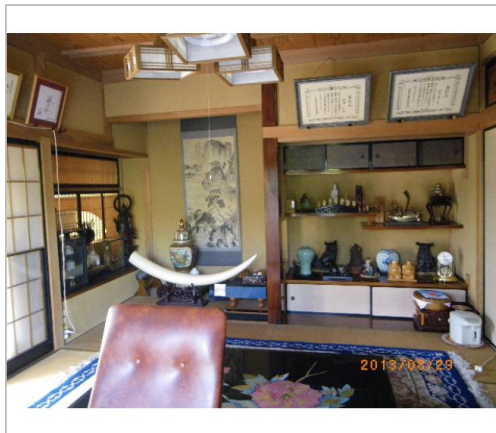

中古住宅  
6K

飯田市  
宮ノ上4048

700万円

宮ノ上昭和の佇まい 44.59坪

土地面積:265㎡(80.16坪)

建物面積:147.39㎡(44.58坪)

通学区  
丸山小学校  
飯田東中学校

宮ノ上 池・庭園付き売戸建て