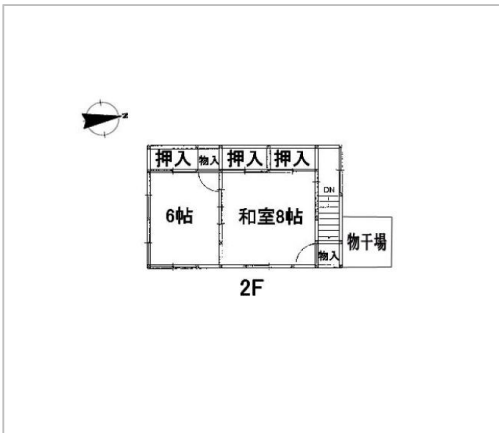

中古住宅  
6K

飯田市  
宮ノ上4048

700万円

宮ノ上昭和の佇まい 44.59坪

土地面積:265㎡(80.16坪)

建物面積:147.39㎡(44.58坪)

通学区  
丸山小学校  
飯田東中学校

宮ノ上 池・庭園付き売戸建て