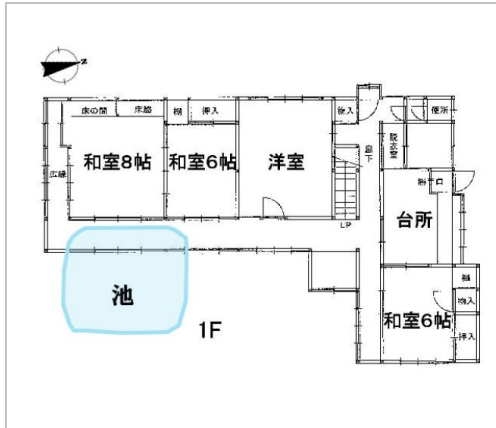

中古住宅  
6K

飯田市  
宮ノ上4048

700万円

宮ノ上昭和の佇まい 44.59坪

土地面積:265㎡(80.16坪)

建物面積:147.39㎡(44.58坪)

通学区  
丸山小学校  
飯田東中学校

宮ノ上 池・庭園付き売戸建て