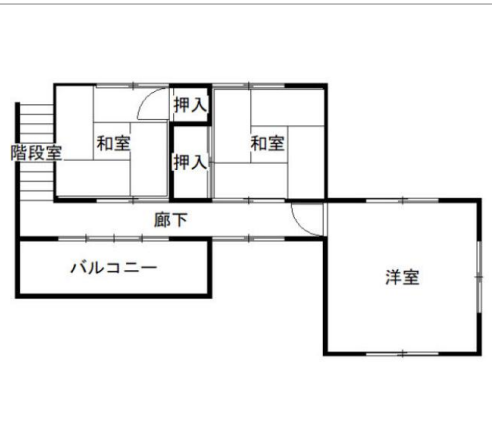

中古住宅

7K

上田市
真田町傍陽

真田町傍陽中古住宅 坪単価:11.1543万円

460万円

土地面積:404.43㎡(122.34坪)

建物面積:136.34㎡(41.24坪)

管理番号	
所在地	上田市真田町傍陽
建物名	真田町傍陽中古住宅
取引態様	専任媒介
手数料	
構造	木造
詳細間取	
総階数	2階
完成年月	1971年10月
引渡/入居日	相談
湯権	
下水道	
駐車場	
交通	電車:JR北陸新幹線上田駅 徒歩9700m
設備	