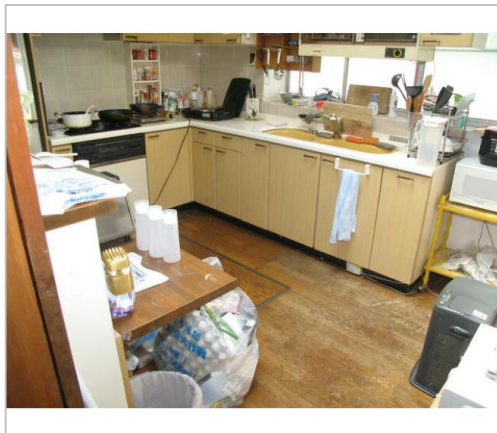

中古住宅

7K

上田市
真田町傍陽

460万円

真田町傍陽中古住宅 坪単価:11.1543万円

土地面積:404.43㎡(122.34坪)
建物面積:136.34㎡(41.24坪)

管理番号	
所在地	上田市真田町傍陽
建物名	真田町傍陽中古住宅
取引態様	専任媒介
手数料	
構造	木造
詳細間取	
総階数	2階
完成年月	1971年10月
引渡/入居日	相談
湯権	
下水道	
駐車場	
交通	電車:JR北陸新幹線上田駅 徒歩9700m
設備	