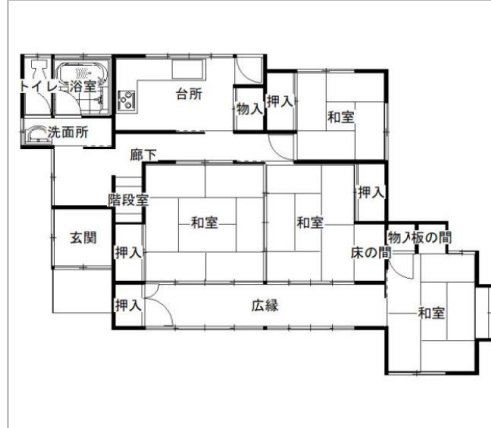

中古住宅

7K

上田市
真田町傍陽

真田町傍陽中古住宅 坪単価:11.1543万円

460万円

土地面積:404.43㎡(122.34坪)

建物面積:136.34㎡(41.24坪)

管理番号	
所在地	上田市真田町傍陽
建物名	真田町傍陽中古住宅
取引態様	専任媒介
手数料	
構造	木造
詳細間取	
総階数	2階
完成年月	1971年10月
引渡/入居日	相談
湯権	
下水道	
駐車場	
交通	電車:JR北陸新幹線上田駅 徒歩9700m
設備	