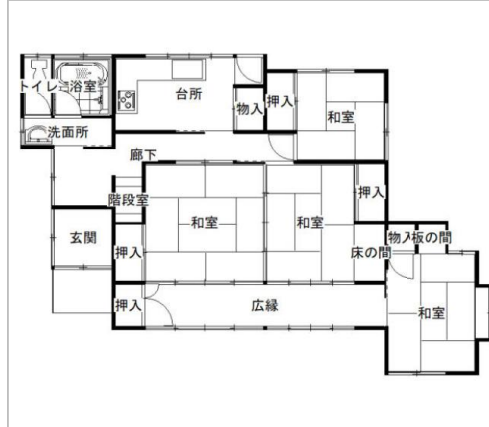

中古住宅

7K

上田市
真田町傍陽

460万円

真田町傍陽中古住宅 坪単価:11.1543万円

土地面積:404.43㎡(122.34坪)
建物面積:136.34㎡(41.24坪)

管理番号	
所在地	上田市真田町傍陽
建物名	真田町傍陽中古住宅
取引態様	専任媒介
手数料	
構造	木造
詳細間取	
総階数	2階
完成年月	1971年10月
引渡/入居日	相談
湯権	
下水道	
駐車場	
交通	電車:JR北陸新幹線上田駅 徒歩9700m
設備	