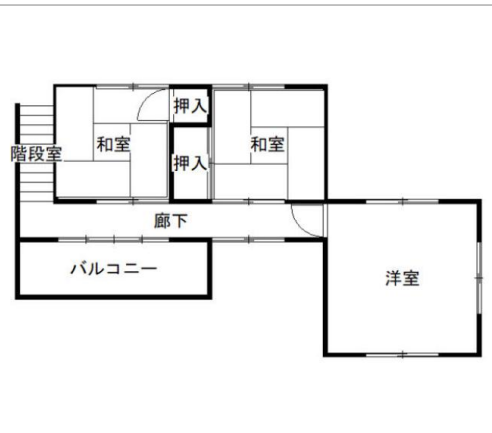

中古住宅

7K

上田市
真田町傍陽

460万円

真田町傍陽中古住宅 坪単価:11.1543万円

土地面積:404.43㎡(122.34坪)
建物面積:136.34㎡(41.24坪)

管理番号	
所在地	上田市真田町傍陽
建物名	真田町傍陽中古住宅
取引態様	専任媒介
手数料	
構造	木造
詳細間取	
総階数	2階
完成年月	1971年10月
引渡/入居日	相談
湯権	
下水道	
駐車場	
交通	電車:JR北陸新幹線上田駅 徒歩9700m
設備	