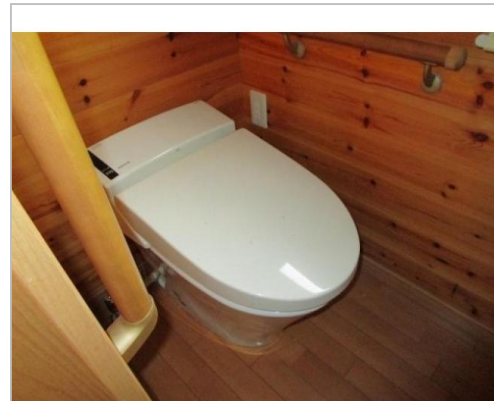

(上田地域左岸/御所)2232(UL-0182)

古民家をみんなで見学、活用を研究するイベント参加者募集中!「こみけん。@武石」で検索

管理番号	2232(UL-0182)
所在地	上田市御所258-9
建物名	(上田地域左岸/御所)2232(UL-0182)
取引態様	一般媒介
手数料	要
構造	
詳細間取	1F:和8、6×2、DK8、納戸 2F:洋8、和6
総階数	2階
完成年月	1975年
引渡/入居日	相談
湯権	
下水道	公共下水道
駐車場	無
交通	電車:上田電鉄別所線三好町駅 徒歩300m 徒歩4分 高速:上信越道上田菅平I.C. 車16分電車:上田電鉄別所線三好町駅 徒歩300m 徒歩4分上田電鉄別所線... ※全てを表示できておりません。詳細は弊社サイト内の物件ページ内にてご確認ください。
設備	都市ガス,上水道,下水道,電気, 空き家バンク登録物件
備考	●建物面積:1階 76.18㎡(23.04坪)2階 33.12㎡(10.01坪) ●その他設備状況:風呂(ガス)、水洗トイレ ※全てを表示できておりません。詳細は弊社サイト内の物件ページ内にてご確認ください。