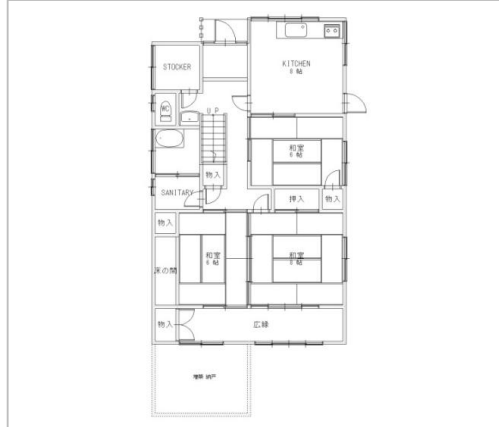

中古住宅

上田市
御所258-9

500万円

古民家をみんなで見学、活用を研究するイベント参加者募集中!「こみけん。@武石」で検索
信州うえだ空き家バンクでは公式InstagramとX(旧Twitter)で情報発信中!akiyabank_uedaで検索!!

土地面積:156.52㎡(47.34坪)

建物面積:109.3㎡(33.06坪)

通学区
城下小学校
第四中学校

5DK

(上田地域左岸/御所)2232(UL-0182)

古民家をみんなで見学、活用を研究するイベント参加者募集中!「こみけん。@武石」で検索

管理番号	2232(UL-0182)
所在地	上田市御所258-9
建物名	(上田地域左岸/御所)2232(UL-0182)
取引態様	一般媒介
手数料	要
構造	
詳細間取	1F:和8、6×2、DK8、納戸 2F:洋8、和6
総階数	2階
完成年月	1975年
引渡/入居日	相談
湯権	
下水道	公共下水道
駐車場	無
交通	電車:上田電鉄別所線三好町駅 徒歩300m 徒歩4分 高速:上信越道上田菅平I.C. 車16分電車:上田電鉄別所線三好町駅 徒歩300m 徒歩4分上田電鉄別所線... ※全てを表示できておりません。詳細は弊社サイト内の物件ページ内にてご確認ください。
設備	都市ガス,上水道,下水道,電気, 空き家バンク登録物件
備考	●建物面積:1階 76.18㎡(23.04坪)2階 33.12㎡(10.01坪) ●その他設備状況:風呂(ガス)、水洗トイレ ※全てを表示できておりません。詳細は弊社サイト内の物件ページ内にてご確認ください。