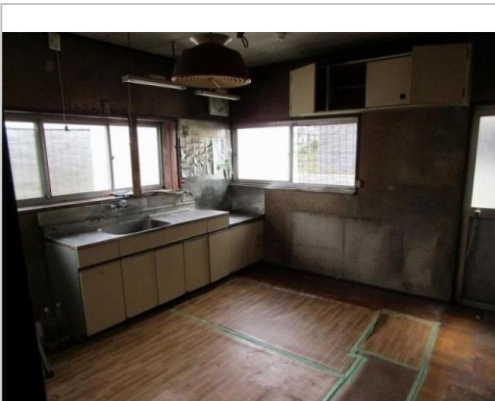

中古住宅

上田市
御所258-9

500万円

古民家をみんなで見学、活用を研究するイベント参加者募集中!「こみけん。@武石」で検索
信州うえだ空き家バンクでは公式InstagramとX(旧Twitter)で情報発信中!akiyabank_uedaで検索!!

土地面積:156.52㎡(47.34坪)

建物面積:109.3㎡(33.06坪)

通学区
城下小学校
第四中学校

5DK

(上田地域左岸/御所)2232(UL-0182)

古民家をみんなで見学、活用を研究するイベント参加者募集中!「こみけん。@武石」で検索

管理番号	2232(UL-0182)
所在地	上田市御所258-9
建物名	(上田地域左岸/御所)2232(UL-0182)
取引態様	一般媒介
手数料	要
構造	
詳細間取	1F:和8、6×2、DK8、納戸 2F:洋8、和6
総階数	2階
完成年月	1975年
引渡/入居日	相談
湯権	
下水道	公共下水道
駐車場	無
交通	電車:上田電鉄別所線三好町駅 徒歩300m 徒歩4分 高速:上信越道上田菅平I.C. 車16分電車:上田電鉄別所線三好町駅 徒歩300m 徒歩4分上田電鉄別所線... ※全てを表示できておりません。詳細は弊社サイト内の物件ページ内にてご確認ください。
設備	都市ガス,上水道,下水道,電気, 空き家バンク登録物件
備考	●建物面積:1階 76.18㎡(23.04坪)2階 33.12㎡(10.01坪) ●その他設備状況:風呂(ガス)、水洗トイレ ※全てを表示できておりません。詳細は弊社サイト内の物件ページ内にてご確認ください。