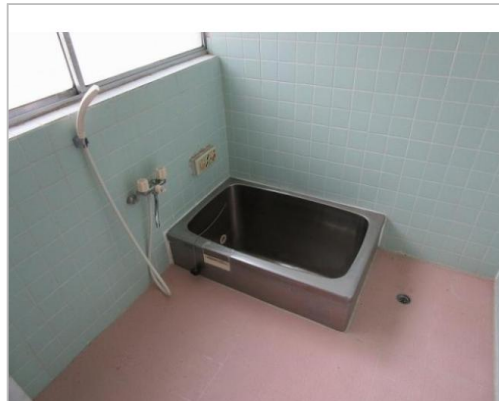

(上田地域左岸/御所)2232(UL-0182)

古民家をみんなで見学、活用を研究するイベント参加者募集中!「こみけん。@武石」で検索

管理番号	2232(UL-0182)
所在地	上田市御所258-9
建物名	(上田地域左岸/御所)2232(UL-0182)
取引態様	一般媒介
手数料	要
構造	
詳細間取	1F:和8、6×2、DK8、納戸 2F:洋8、和6
総階数	2階
完成年月	1975年
引渡/入居日	相談
湯権	
下水道	公共下水道
駐車場	無
交通	電車:上田電鉄別所線三好町駅 徒歩300m 徒歩4分 高速:上信越道上田菅平I.C. 車16分電車:上田電鉄別所線三好町駅 徒歩300m 徒歩4分上田電鉄別所線... ※全てを表示できておりません。詳細は弊社サイト内の物件ページ内にてご確認ください。
設備	都市ガス,上水道,下水道,電気, 空き家バンク登録物件
備考	●建物面積:1階 76.18㎡(23.04坪)2階 33.12㎡(10.01坪) ●その他設備状況:風呂(ガス)、水洗トイレ ※全てを表示できておりません。詳細は弊社サイト内の物件ページ内にてご確認ください。