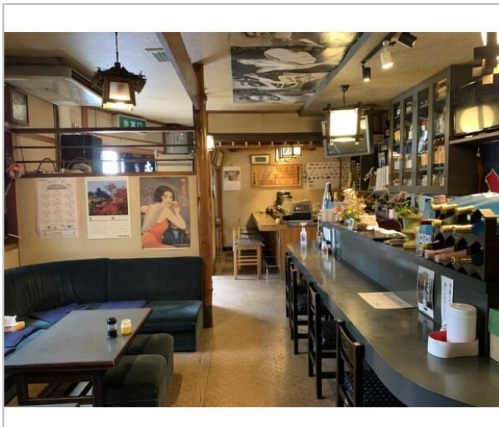

中古住宅

5SK

上田市
御所

1,300万円

坪単価:12.7539万円

土地面積:241.82㎡(73.15坪)
建物面積:336.98㎡(101.93坪)

管理番号	
所在地	上田市御所
建物名	
取引態様	専任媒介
手数料	
構造	その他
詳細間取	和 8・8・6 洋 9・6 K 4
総階数	3階
完成年月	1977年1月
引渡/入居日	相談
湯権	
下水道	公共下水道
駐車場	有
交通	電車:上田電鉄別所線城下駅 徒歩3分
設備	トイレ2箇所,追焚機能,バス1坪以上,照明器具付き,都市ガス,上水道,下水道,TVモニタ付きインターホン,庭,駐車場3台分