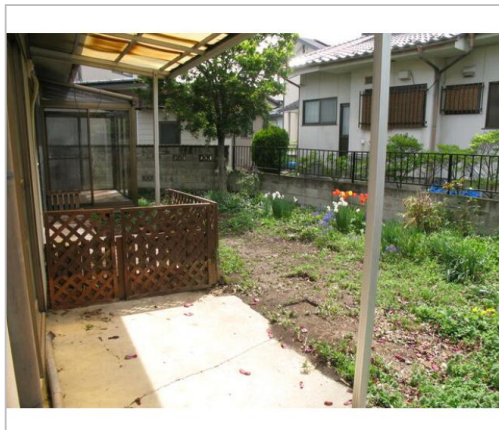

中古住宅

6K

上田市
諏訪形
諏訪形中古住宅

800万円

坪単価:23.3169万円

土地面積:241.14㎡(72.94坪)
建物面積:113.44㎡(34.31坪)

管理番号

所在地