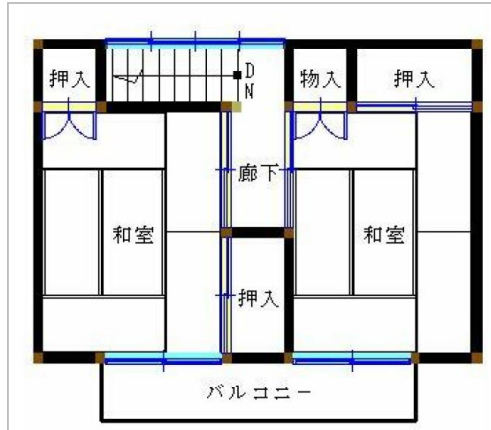

中古住宅

6K

上田市
諏訪形
諏訪形中古住宅

800万円

坪単価:23.3169万円

土地面積:241.14㎡(72.94坪)
建物面積:113.44㎡(34.31坪)

管理番号

所在地

上田市諏訪形

建物名

諏訪形中古住宅

取引態様

一般媒介

手数料

構造

木造

詳細間取

総階数

2階

完成年月

1979年10月

引渡/入居日

相談

湯権

下水道

駐車場

交通

電車:上田電鉄別所線三好町
駅 徒歩11分

設備

備考

長野県知事免許(4)第4874号

(有)ライフデザイン柴崎

TEL 0268 29-6020

FAX 0268 29-6124

URL <http://www.lifedesign.biz/annai.htm>

Mail info@lifedesign.biz

営業 土曜 9:00~15:00

休 日曜、祝日

〒386-0034長野県上田市中之条94-3