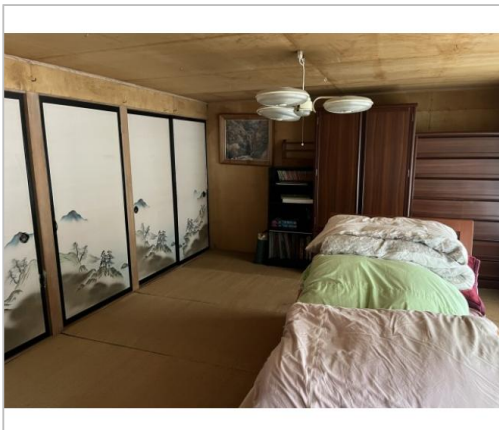

中古住宅

6DK

小県郡長和町
和田520-1

205万円

土地面積:347.76㎡(105.19坪)
建物面積:262.96㎡(79.54坪)

通学区
和田小学校
依田窪南部中学校

旧中山道に面した大きな古民家です。物置スペースが広く、居室も比較的綺麗な状態です。

管理番号	58
所在地	小県郡長和町和田520-1
建物名	
取引態様	一般媒介
手数料	要
構造	木造
詳細間取	
総階数	2階
完成年月	1929年
引渡/入居日	相談
湯権	
下水道	公共下水道
駐車場	有
交通	
設備	