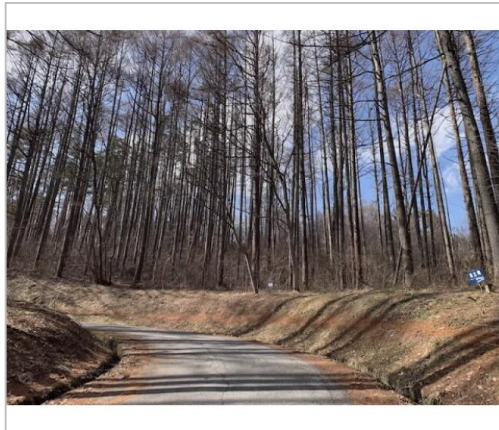

自然 林等

上水内郡飯綱町

大字川上2755-2444、2445

160万円

土地面積:2203㎡(666.4坪)
私道負担面積:

東高原に立地する別荘地。

管理番号	登録番号029/受付番号070東高原
所在地	上水内郡飯綱町大字川上2755-2444、2445
区画名	
取引態様	一般媒介
手数料	
地目	山林
用途地域	
建ぺい率	20%
容積率	40%
最適用途	
都市計画法	非線引区域
引渡/入居日	相談
湯権	
下水道	
交通	
設備	