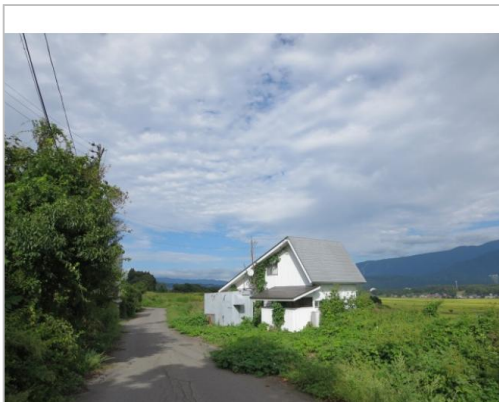

住宅用
土地

飯山市
大字寿

200万円
坪単価:0.8万円

土地面積:827㎡(250.16坪)
私道負担面積:

通学区
泉台小学校
城北中学校

管理番号	C036
所在地	飯山市大字寿
区画名	
取引態様	専属専任
手数料	要
地目	畑
用途地域	
建ぺい率	
容積率	
最適用途	住宅用土地
都市計画法	区域外
引渡/入居日	相談
湯権	
下水道	公共下水道
交通	電車:飯山線信濃平駅 徒歩3600m 自動車8分 高速:上信越道豊田飯山I.C. 車19分 電車:飯山線信濃平駅 徒歩3600m 自動車8分北陸新幹線飯山駅 徒歩... ※全てを表示できておりません。詳細は弊社サ イト内の物件ページ内にてご確認ください。
設備	プロパンガス,上水道,下水道,電 気,空き家バンク登録物件
備考	※全てを表示できておりません。詳細は 弊社サイト内の物件ページ内にてご確 認ください。