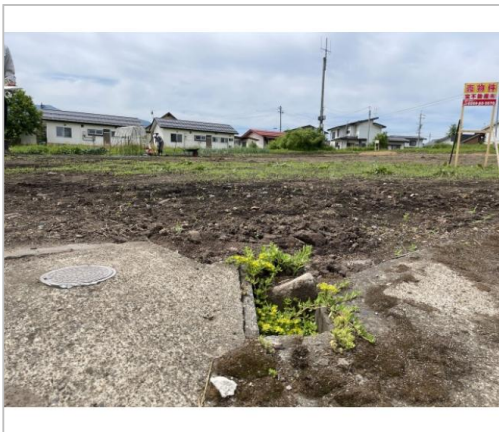

住宅用 土地

下高井郡木島平村
大字穂高(中村地区)

1,500万円

商店や診療施設、郵便局など生活に必要な場所が徒歩圏内。大型農業機械を収容可能な物置あり。上水道1か所開栓済みで家屋を新築して農業を始めたい方にもオススメです。

土地面積:719.16㎡(217.54坪)
私道負担面積:

通学区
木島平小学校
木島平中学校

〈見学予約は1週間前までに〉物置つき土地。村内でも生活に便利な立地で広い敷地を活用したい方にオススメ