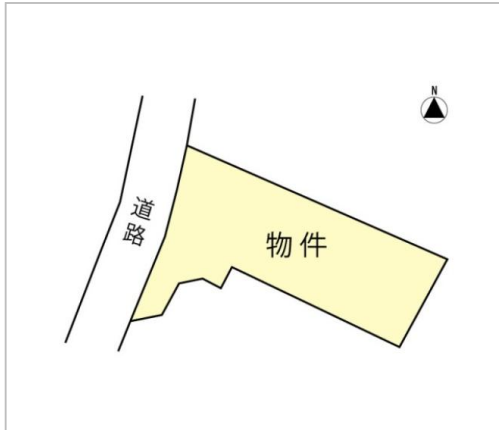

# 住宅用 土地

飯田市  
鼎上山3577-5

# 588万円

土地面積:194.75㎡(58.91坪)  
私道負担面積:

通学区  
鼎小学校  
鼎中学校

宅地58.91坪

管理番号	
所在地	飯田市鼎上山3577-5
区画名	
取引態様	専任媒介
手数料	要
地目	宅地
用途地域	1種住居
建ぺい率	60%
容積率	200%
最適用途	
都市計画法	非線引区域
引渡/入居日	即可
湯権	
下水道	公共下水道
交通	
設備	

長野県知事免許(2)第5393号  
ディ不動産(株)エース・リフォーム  
**TEL 0265-49-0350**