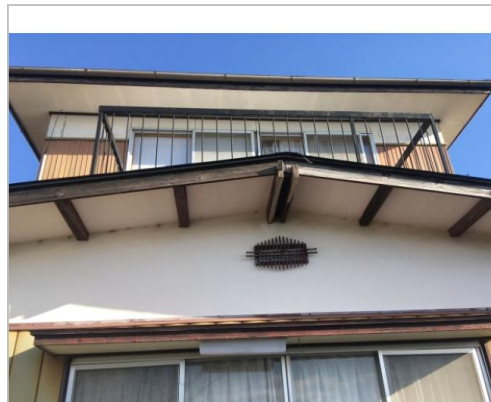

中古住宅

4DK

飯田市

上郷黒田116-6

398万円

土地面積:291.99㎡(88.32坪)

建物面積:84.44㎡(25.54坪)

通学区

上郷小学校

高陵中学校

眺望良好 車庫・庭付き 広々テラス

管理番号	
所在地	飯田市上郷黒田116-6
建物名	
取引態様	一般媒介
手数料	要
構造	木造
詳細間取	
総階数	2階
完成年月	1973年2月
引渡/入居日	相談
湯権	
下水道	
駐車場	有
交通	電車:飯田線伊那上郷駅 徒歩300m 徒歩4分
設備	

長野県知事免許(2)第5393号

ディ不動産(株)エース・リフォーム

TEL 0265-49-0350

FAX 0265-49-0351

URL <http://www.deifudo.xyz>

Mail info@deifudo.xyz

営業 09:00 - 18:00

休 GW、お盆、年末年始

備考

〒399-3105長野県下伊那郡高森町牛牧56-1