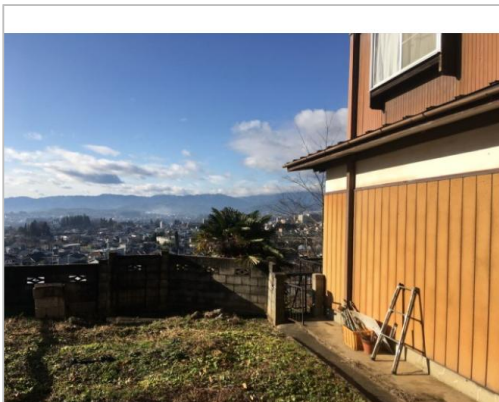

中古住宅

4DK

飯田市

上郷黒田116-6

398万円

土地面積:291.99㎡(88.32坪)

建物面積:84.44㎡(25.54坪)

通学区

上郷小学校

高陵中学校

眺望良好 車庫・庭付き 広々テラス

管理番号	
所在地	飯田市上郷黒田116-6
建物名	
取引態様	一般媒介
手数料	要
構造	木造
詳細間取	
総階数	2階
完成年月	1973年2月
引渡/入居日	相談
湯権	
下水道	
駐車場	有
交通	電車:飯田線伊那上郷駅 徒歩300m 徒歩4分
設備	

長野県知事免許(2)第5393号

ディ不動産(株)エース・リフォーム

TEL 0265-49-0350