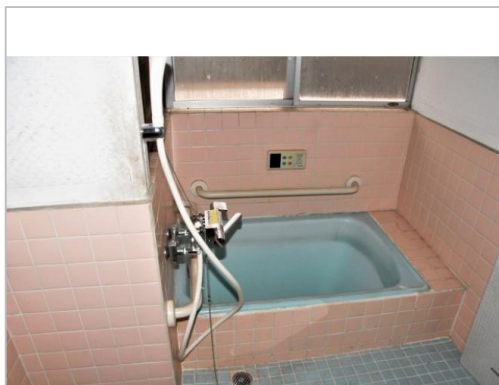

貸家

6K

伊那市

高遠町西高遠(高143)

賃料

8.5万円

城下町高遠にある保育園、小学校、スーパー、総合支所等が1km以内のすぐに住める賃貸物件です

礼金 なし
敷金 1ヶ月

通学区
高遠小学校
高遠中学校

城下町高遠にある保育園、小学校、スーパー、総合支所等が1km以内のすぐに住める賃貸物件です

管理番号	高143
所在地	伊那市高遠町西高遠(高143)
建物名	
取引態様	一般
保険	
総階数(地上)	2階
構造	木造
詳細間取	
引渡/入居日	相談
トイレ種類	水洗
下水道	公共下水道
駐車場	有
完成年月日	1971年8月
交通	電車:飯田線伊那市駅 徒歩10200m 高速:中央道伊那I.C. 車22分
設備	

伊那市

TEL 0265-78-4111

〒396-8617長野県伊那市下新田3050

FAX 0265-74-1250

URL <http://www.city.ina.nagano.jp/iju/index.html>

Mail j kz@inacity.jp

営業 08:30 - 17:15

休 土、日、祝、年末年始

備考	駐車場:3台無料 家庭菜園可能 キッチン全面リフォーム済 2階ベランダ 高遠総合支所0.7km、伊那市役所10.0km、 保育園0.8km、小学校0.5km、中学校1.2km、 医院0.6km、伊那中央病院12.4km、スーパ ー0.7km 不動産業者情報 業者名:(※全てを表示できておりません。詳細は弊社サ イト内の物件ページ内にてご確認ください。