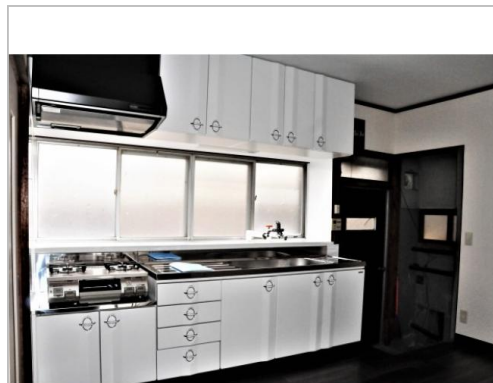

貸家

6K

伊那市

高遠町西高遠(高143)

賃料

8.5万円

城下町高遠にある保育園、小学校、スーパー、総合支所等が1km以内のすぐに住める賃貸物件です

礼金 なし
敷金 1ヶ月

通学区
高遠小学校
高遠中学校

城下町高遠にある保育園、小学校、スーパー、総合支所等が1km以内のすぐに住める賃貸物件です

管理番号	高143
所在地	伊那市高遠町西高遠(高143)
建物名	
取引態様	一般
保険	
総階数(地上)	2階
構造	木造
詳細間取	
引渡/入居日	相談
トイレ種類	水洗
下水道	公共下水道
駐車場	有
完成年月日	1971年8月
交通	電車:飯田線伊那市駅 徒歩10200m 高速:中央道伊那I.C. 車22分
設備	

伊那市

TEL 0265-78-4111

〒396-8617長野県伊那市下新田3050

FAX 0265-74-1250

URL <http://www.city.ina.nagano.jp/iju/index.html>

Mail j kz@inacity.jp

営業 08:30 - 17:15

休 土、日、祝、年末年始

備考	駐車場:3台無料 家庭菜園可能 キッチン全面リフォーム済 2階ベランダ 高遠総合支所0.7km、伊那市役所10.0km、 保育園0.8km、小学校0.5km、中学校1.2km、 医院0.6km、伊那中央病院12.4km、スーパ ー0.7km 不動産業者情報 業者名:(※全てを表示できておりません。詳細は弊社サ イト内の物件ページ内にてご確認ください。