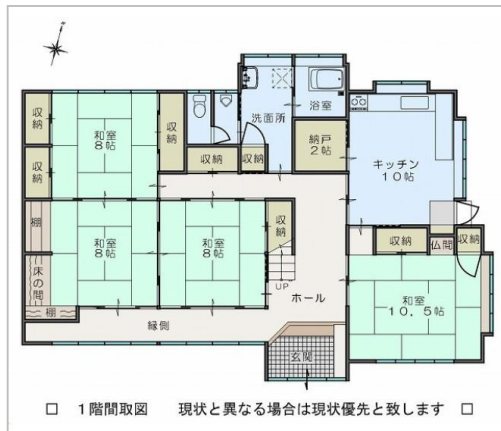

管理番号	5219 (UL-0243)
所在地	上田市武石下本入
建物名	
取引態様	一般
保険	
総階数(地上)	2階
構造	
詳細間取	1F:和10.5、和8×3、DK10 2F:和8、用8
引渡/入居日	相談
トイレ種類	
下水道	
駐車場	無料台数:4台あり
完成年月日	1985年10月
交通	電車:しなの鉄道大屋駅 徒歩14000m バス: 二本木(平日のみ運行)バス停 徒歩100m 高速:上信越道東部湯の丸I.C. 車30分
設備	BT別室,トイレ,IHクッキングヒーター,庭,ペット相談可,空き家バンク登録物件
備考	●土地面積:800.22㎡(242.06坪) ●建物面積内訳:1階 137.45㎡(41.57坪) ※全てを表示できておりません。詳細は弊社サイト内の物件ページ内にてご確認ください。