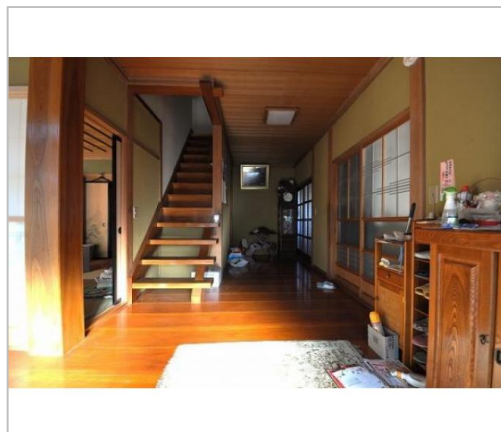

管理番号	5219 (UL-0243)
所在地	上田市武石下本入
建物名	
取引態様	一般
保険	
総階数(地上)	2階
構造	
詳細間取	1F:和10.5、和8×3、DK10 2F:和8、用8
引渡/入居日	相談
トイレ種類	
下水道	
駐車場	無料台数:4台あり
完成年月日	1985年10月
交通	電車:しなの鉄道大屋駅 徒歩14000m バス: 二本木(平日のみ運行)バス停 徒歩100m 高速:上信越道東部湯の丸I.C. 車30分
設備	BT別室,トイレ,IHクッキングヒーター,庭,ペット相談可,空き家バンク登録物件
備考	●土地面積:800.22㎡(242.06坪) ●建物面積内訳:1階 137.45㎡(41.57坪) ※全てを表示できておりません。詳細は弊社サイト内の物件ページ内にてご確認ください。