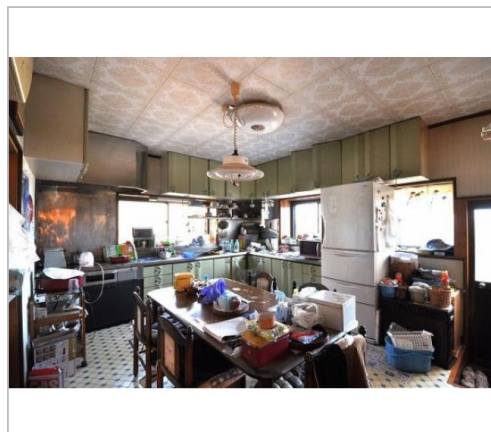

管理番号	5219 (UL-0243)
所在地	上田市武石下本入
建物名	
取引態様	一般
保険	
総階数(地上)	2階
構造	
詳細間取	1F:和10.5、和8×3、DK10 2F:和8、用8
引渡/入居日	相談
トイレ種類	
下水道	
駐車場	無料台数:4台あり
完成年月日	1985年10月
交通	電車:しなの鉄道大屋駅 徒歩14000m バス: 二本木(平日のみ運行)バス停 徒歩100m 高速:上信越道東部湯の丸I.C. 車30分
設備	BT別室,トイレ,IHクッキングヒーター,庭,ペット相談可,空き家バンク登録物件
備考	●土地面積:800.22㎡(242.06坪) ●建物面積内訳:1階 137.45㎡(41.57坪) ※全てを表示できておりません。詳細は弊社サイト内の物件ページ内にてご確認ください。