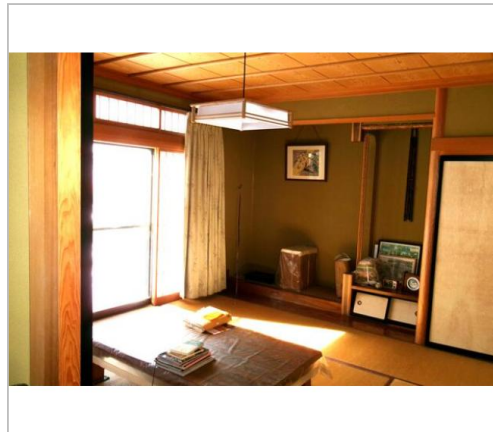

中古住宅

上田市
五加

1,200万円

坪単価:33.0124万円

土地面積:224.52㎡(67.91坪)
建物面積:120.19㎡(36.35坪)

通学区
上田市立中塩田小学校

4DK

| | |
|--------|--|
| 管理番号 | |
| 所在地 | 上田市五加 |
| 建物名 | |
| 取引態様 | 専属専任 |
| 手数料 | |
| 構造 | 木造 |
| 詳細間取 | 和 8 洋 10・7.5・4.5 |
| 総階数 | 2階 |
| 完成年月 | 1992年7月 |
| 引渡/入居日 | 相談 |
| 湯権 | |
| 下水道 | 公共下水道 |
| 駐車場 | |
| 交通 | 電車:上田電鉄別所線中塩田駅 徒歩1000m |
| 設備 | 温水洗浄便座,トイレ2箇所,追焚機能,バス1坪以上,出窓,都市ガス,上水道,下水道,床暖房,庭,駐車場2台分,閑静住宅街 |