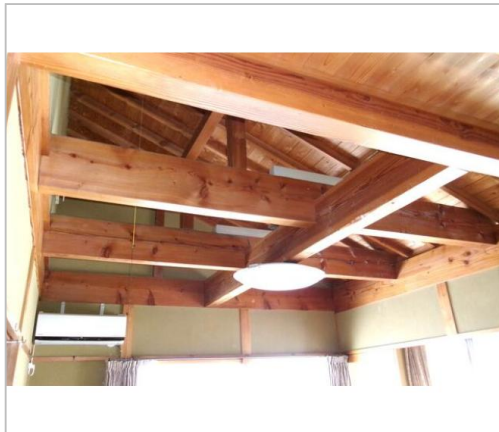

中古住宅

上田市
五加

1,200万円

坪単価:33.0124万円

土地面積:224.52㎡(67.91坪)
建物面積:120.19㎡(36.35坪)

通学区
上田市立中塩田小学校

4DK

| | |
|--------|--|
| 管理番号 | |
| 所在地 | 上田市五加 |
| 建物名 | |
| 取引態様 | 専属専任 |
| 手数料 | |
| 構造 | 木造 |
| 詳細間取 | 和 8 洋 10・7.5・4.5 |
| 総階数 | 2階 |
| 完成年月 | 1992年7月 |
| 引渡/入居日 | 相談 |
| 湯権 | |
| 下水道 | 公共下水道 |
| 駐車場 | |
| 交通 | 電車:上田電鉄別所線中塩田駅 徒歩1000m |
| 設備 | 温水洗浄便座,トイレ2箇所,追焚機能,バス1坪以上,出窓,都市ガス,上水道,下水道,床暖房,庭,駐車場2台分,閑静住宅街 |