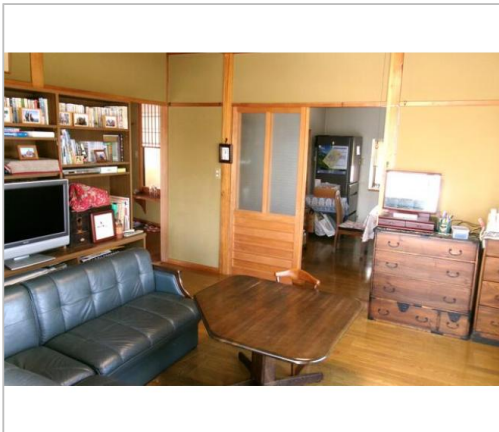

中古住宅

上田市
五加

1,200万円

坪単価:33.0124万円

土地面積:224.52㎡(67.91坪)
建物面積:120.19㎡(36.35坪)

通学区
上田市立中塩田小学校

4DK

| | |
|--------|--|
| 管理番号 | |
| 所在地 | 上田市五加 |
| 建物名 | |
| 取引態様 | 専属専任 |
| 手数料 | |
| 構造 | 木造 |
| 詳細間取 | 和 8 洋 10・7.5・4.5 |
| 総階数 | 2階 |
| 完成年月 | 1992年7月 |
| 引渡/入居日 | 相談 |
| 湯権 | |
| 下水道 | 公共下水道 |
| 駐車場 | |
| 交通 | 電車:上田電鉄別所線中塩田駅 徒歩1000m |
| 設備 | 温水洗浄便座,トイレ2箇所,追焚機能,バス1坪以上,出窓,都市ガス,上水道,下水道,床暖房,庭,駐車場2台分,閑静住宅街 |