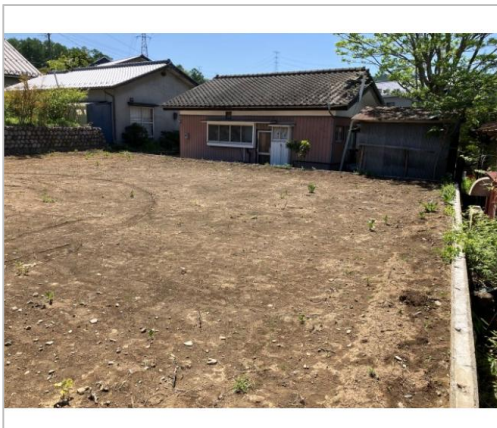

住宅用 土地

塩尻市

大字みどり湖1458番78

300万円

坪単価:3.03万円

土地面積:327.95㎡(99.2坪)
私道負担面積:

通学区
塩尻東小学校
塩尻中学校

みどり湖団地の閑静な住宅地です。