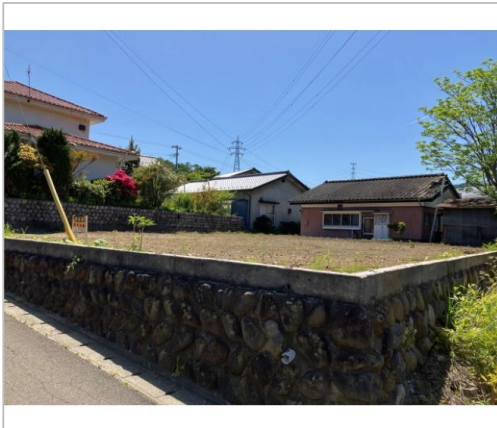

住宅用 土地

塩尻市

大字みどり湖1458番78

300万円

坪単価:3.03万円

土地面積:327.95㎡(99.2坪)
私道負担面積:

通学区
塩尻東小学校
塩尻中学校

みどり湖団地の閑静な住宅地です。