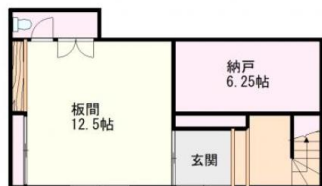

通学区  
東塩田小学校  
塩田中学校

……ただ今、商談中です……

管理番号:2266(UL-0250)

1F

2F

管理番号	2266(UL-0250)
所在地	上田市古安曾3885
建物名	(上田地域左岸/古安曾)2266(UL-0250)
取引態様	一般
保険	
総階数(地上)	2階
構造	
詳細間取	1F:板間12.5、納戸6.25 2F:板間12.5×2
引渡/入居日	相談
トイレ種類	
下水道	公共下水道
駐車場	無料台数:2台あり
完成年月日	
交通	電車:上田電鉄別所線塩田町駅 徒歩1600m 徒歩20分 バス:柳沢西(火・金曜日のみ運行)バス停 徒歩200m 徒歩3分 高速:上信越道坂城I.C. 車26分 ※全てを表示できておりません。詳細は弊社サ イト内の物件ページにてご確認ください。
設備	プロパンガス,庭,駐車場2台分, 空き家バンク登録物件
備考	●建物面積内訳:1階 48.87㎡(14.78坪)、2階 44.86㎡(13.57坪) ●建築年月日:不明 ※全てを表示できておりません。詳細は弊社サ イト内の物件ページにてご確認ください。