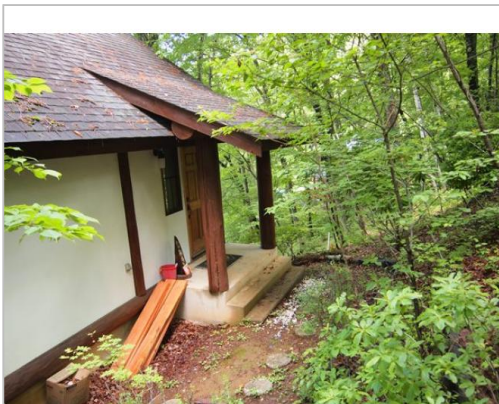

中古別荘
4LDK

小県郡青木村
大字沓掛

750万円

青木の森別荘地。菜園楽しめます！ ◇平成8年築◇
カナダ産の材木を使った住宅。外壁は塗り壁です。敷地内には家庭菜園可能な畑有り。

土地面積:1000㎡(302.5坪)
建物面積:147.44㎡(44.6坪)

通学区
青木小学校
青木中学校

カナダ産の材木を使った住宅。外壁は塗り壁です。敷地内には家庭菜園可能な畑有り。◇平成8年築◇

管理番号	000422
所在地	小県郡青木村大字沓掛
建物名	
取引態様	一般媒介
手数料	要
構造	木造
詳細間取	1F洋室×2 2F和室 LDK 3F小屋裏部屋
総階数	3階
完成年月	1996年12月
引渡/入居日	相談
湯権	
下水道	簡易水洗
駐車場	
交通	
設備	プロパンガス,上水道,電気