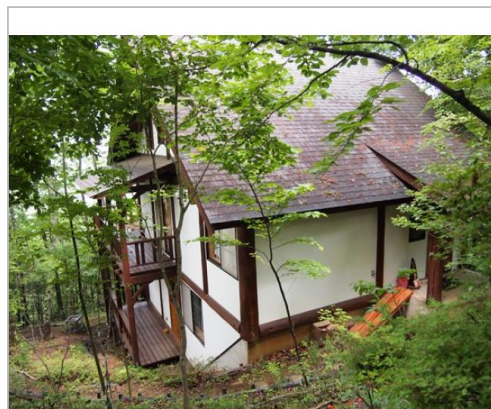

中古別荘
4LDK

小県郡青木村
大字沓掛

750万円

青木の森別荘地。菜園楽しめます！ ◇平成8年築◇
カナダ産の材木を使った住宅。外壁は塗り壁です。敷地内には家庭菜園可能な畑有り。

土地面積:1000㎡(302.5坪)
建物面積:147.44㎡(44.6坪)

通学区
青木小学校
青木中学校

カナダ産の材木を使った住宅。外壁は塗り壁です。敷地内には家庭菜園可能な畑有り。◇平成8年築◇

管理番号	000422
所在地	小県郡青木村大字沓掛
建物名	
取引態様	一般媒介
手数料	要
構造	木造
詳細間取	1F洋室×2 2F和室 LDK 3F小屋裏部屋
総階数	3階
完成年月	1996年12月
引渡/入居日	相談
湯権	
下水道	簡易水洗
駐車場	
交通	
設備	プロパンガス,上水道,電気

構造:木造スレート葺3階建 建蔽率:20%
容積率:40% 地目:山林
都市計画:未線引区域 用途地域:
指定無 現況:空家 設備 水道:村営
電気:中部電力 ガス:プロパン
汚水:簡易水洗

備考

長野県知事免許(10)第2946号

(有)イーグル開発

TEL 0268-22-8482

FAX 0268-22-5109

URL <http://www.eagle-kaihatsu.co.jp/>

Mail info@eagle-kaihatsu.co.jp