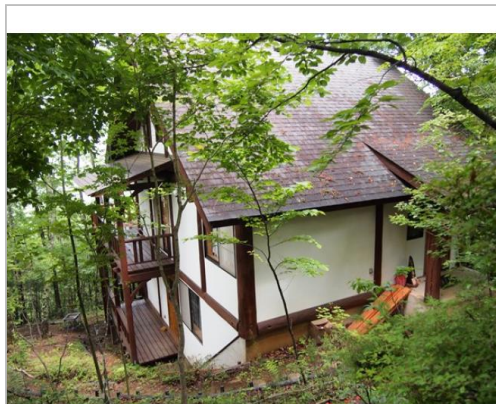

中古別荘
4LDK

小県郡青木村
大字沓掛

750万円

青木の森別荘地。菜園楽しめます！ ◇平成8年築◇
カナダ産の材木を使った住宅。外壁は塗り壁です。敷地内には家庭菜園可能な畑有り。

土地面積:1000㎡(302.5坪)
建物面積:147.44㎡(44.6坪)

通学区
青木小学校
青木中学校

カナダ産の材木を使った住宅。外壁は塗り壁です。敷地内には家庭菜園可能な畑有り。◇平成8年築◇

管理番号	000422
所在地	小県郡青木村大字沓掛
建物名	
取引態様	一般媒介
手数料	要
構造	木造
詳細間取	1F洋室×2 2F和室 LDK 3F小屋裏部屋
総階数	3階
完成年月	1996年12月
引渡/入居日	相談
湯権	
下水道	簡易水洗
駐車場	
交通	
設備	プロパンガス,上水道,電気