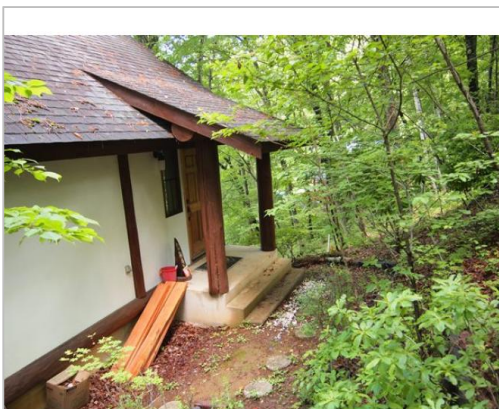

中古別荘
4LDK

小県郡青木村
大字沓掛

750万円

青木の森別荘地。菜園楽しめます！ ◇平成8年築◇
カナダ産の材木を使った住宅。外壁は塗り壁です。敷地内には家庭菜園可能な畑有り。

土地面積:1000㎡(302.5坪)
建物面積:147.44㎡(44.6坪)

通学区
青木小学校
青木中学校

カナダ産の材木を使った住宅。外壁は塗り壁です。敷地内には家庭菜園可能な畑有り。◇平成8年築◇

管理番号	000422
所在地	小県郡青木村大字沓掛
建物名	
取引態様	一般媒介
手数料	要
構造	木造
詳細間取	1F洋室×2 2F和室 LDK 3F小屋裏部屋
総階数	3階
完成年月	1996年12月
引渡/入居日	相談
湯権	
下水道	簡易水洗
駐車場	
交通	
設備	プロパンガス,上水道,電気