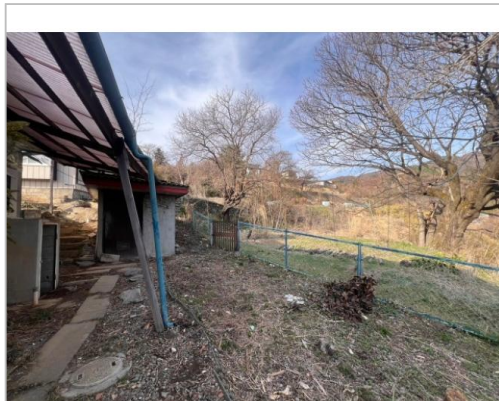

中古住宅

4DK

諏訪市

大字上諏訪9323

250万円

土地面積:443.99㎡(134.3坪)

建物面積:98.31㎡(29.73坪)

通学区

諏訪市立上諏訪小学校

諏訪市立上諏訪中学校

管理番号	
所在地	諏訪市大字上諏訪9323
建物名	
取引態様	一般媒介
手数料	要
構造	木造
詳細間取	
総階数	1階
完成年月	1968年
引渡/入居日	即可
湯権	無
下水道	公共下水道
駐車場	無
交通	電車:中央本線上諏訪駅 徒歩1000m 徒歩15分
設備	

備考

- ・接道なし。再建築不可
- ・駐車場なし。近隣に5,000円で借りています。
  ・階段が40段ほどあります。
- ・漏水あり。(漏水箇所不明)
- ・雨漏りの跡あり。(雨の日に現地確認しましたが、床に水滴はありませんでした。)
- ・未登記の離れがあります。

長野県知事免許(5)第4963号

エコシステム(株)

TEL 0266-54-6003

FAX 0266-54-6004

URL <https://ecosys-realestate.com>

Mail info@eco-sys.co.jp

営業 09:00 - 17:00

休 水曜日・祝日

〒392-0009長野県諏訪市杉菜池1762-2