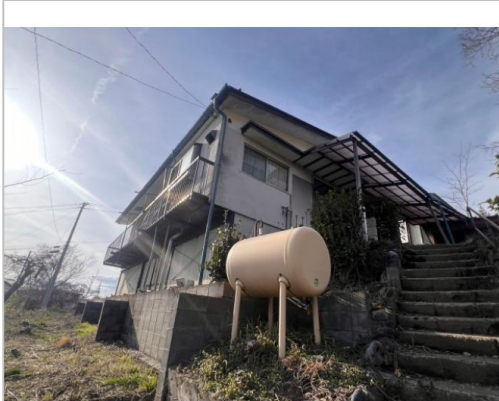

中古住宅

4DK

諏訪市

大字上諏訪9323

250万円

土地面積:443.99㎡(134.3坪)

建物面積:98.31㎡(29.73坪)

通学区

諏訪市立上諏訪小学校

諏訪市立上諏訪中学校

管理番号	
所在地	諏訪市大字上諏訪9323
建物名	
取引態様	一般媒介
手数料	要
構造	木造
詳細間取	
総階数	1階
完成年月	1968年
引渡/入居日	即可
湯権	無
下水道	公共下水道
駐車場	無
交通	電車:中央本線上諏訪駅 徒歩1000m 徒歩15分
設備	

備考

- ・接道なし。再建築不可
- ・駐車場なし。近隣に5,000円で借りています。
  ・階段が40段ほどあります。
- ・漏水あり。(漏水箇所不明)
- ・雨漏りの跡あり。(雨の日に現地確認しましたが、床に水滴はありませんでした。)
- ・未登記の離れがあります。

長野県知事免許(5)第4963号

エコシステム(株)

TEL 0266-54-6003

FAX 0266-54-6004

URL <https://ecosys-realestate.com>

Mail info@eco-sys.co.jp

営業 09:00 - 17:00

休 水曜日・祝日

〒392-0009長野県諏訪市杉菜池1762-2