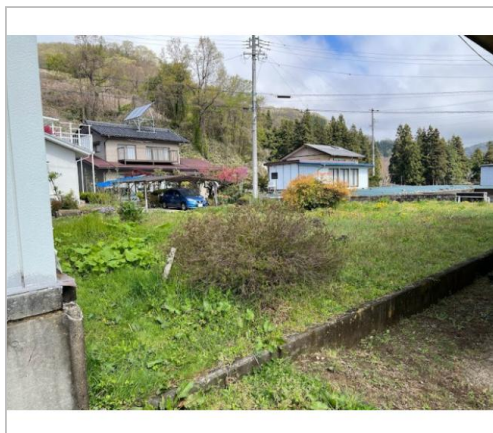

住宅用 土地

長野市
信州新町水内3546-5

220万円

坪単価:2.55万円

□のんびりと過ごせる環境です。 □閑静な住宅街の一角です。
□ジンギスカンが有名で美味しい街です。

土地面積:286.13㎡(86.55坪)
私道負担面積:

通学区
長野市立信州新町小学校
長野市立信州新町中学校

『信州の山並み』/『角地』/『平屋』 このワードにピンときたお客様は是非ご連絡ください。