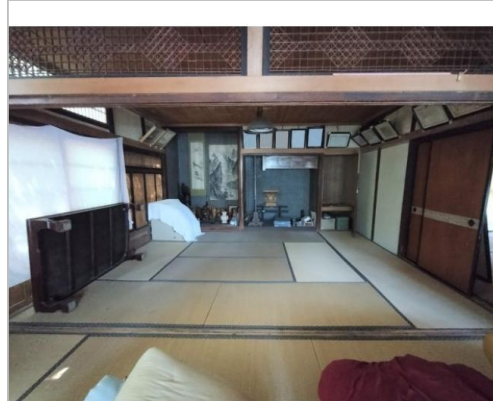

中古住宅

4K

長野市
戸隠栃原3026-2

220万円

土地面積:1041.47㎡(315.04坪)
建物面積:82.64㎡(24.99坪)

通学区
戸隠小学校
戸隠中学校

No.586 水田風景が広がるのどかな環境に建つ住宅 戸隠地質化石博物館の近く

管理番号	
所在地	長野市戸隠栃原3026-2
建物名	
取引態様	一般媒介
手数料	要
構造	木造
詳細間取	1階:和20.5・和10×2・和7.5・K
総階数	1階
完成年月	
引渡/入居日	相談
湯権	
下水道	公共下水道
駐車場	有
交通	電車:北陸新幹線長野駅 徒歩16000m 自動車29分 バス:長野市営バス西部線清水バス停 徒歩180m 徒歩3分 高速:上信越道長野I.C. 車49分
設備	プロパンガス,上水道,下水道,電 気,外物置,日当り良好,空き家 バンク登録物件
備考	土砂災害警戒区域(急傾斜地 、地すべり)