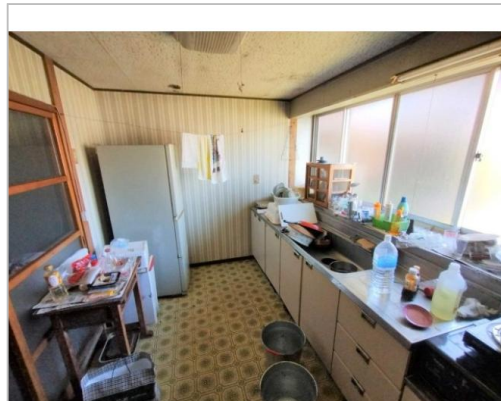

中古住宅

4K

長野市
戸隠栃原3026-2

220万円

土地面積:1041.47㎡(315.04坪)
建物面積:82.64㎡(24.99坪)

通学区
戸隠小学校
戸隠中学校

No.586 水田風景が広がるのどかな環境に建つ住宅 戸隠地質化石博物館の近く

管理番号	
所在地	長野市戸隠栃原3026-2
建物名	
取引態様	一般媒介
手数料	要
構造	木造
詳細間取	1階:和20.5・和10×2・和7.5・K
総階数	1階
完成年月	
引渡/入居日	相談
湯権	
下水道	公共下水道
駐車場	有
交通	電車:北陸新幹線長野駅 徒歩16000m 自動車29分 バス:長野市営バス西部線清水バス停 徒歩180m 徒歩3分 高速:上信越道長野I.C. 車49分
設備	プロパンガス,上水道,下水道,電 気,外物置,日当り良好,空き家 バンク登録物件
備考	土砂災害警戒区域(急傾斜地 、地すべり)