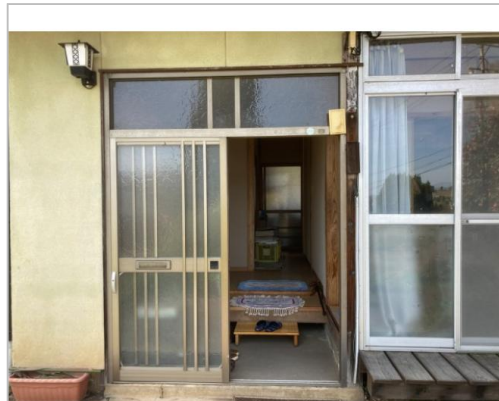

中古住宅

4SLDK

長野市
戸隠栃原1026-1

550万円

近くは田園風景や、遠くは戸隠山・飯綱山・荒倉山など見渡せます。周辺情報として戸隠地質化石博物館・いこいのいで湯・森林囃子(もくもくばやし)・公営長野市の荒倉キャンプ場も少し上るとあります!

土地面積:395.64㎡(119.68坪)

建物面積:112.96㎡(34.17坪)

通学区
戸隠小学校
戸隠中学校

見どころ、住みどころ、満喫できる場所沢山です。飯綱山の裾野を引いた雄大な景色が素晴らしいです。

管理番号	
所在地	長野市戸隠栃原1026-1
建物名	
取引態様	一般媒介
手数料	要
構造	木造
詳細間取	
総階数	2階
完成年月	1974年7月
引渡/入居日	相談
湯権	
下水道	
駐車場	有
交通	電車:北陸新幹線長野駅 自動車35分
設備	

備考

- ●玄関の呼び鈴はありません。
- ●NTT電話回線の配線あります。
- ●町会費について 区費:10,000円
  組費:15,000円(長野市報や町内の配布物、お祭りや募金などの費用)
  区費・組費の支払いは任意になります。組費を支払うかどうかは、近所の方と相談して決めていただくのが良いとのことです。 ●平成
- ※全てを表示できておりません。詳細は弊社サイト内の物件ページ内にてご確認ください。

長野県知事免許(2)第5349号

(株)ライフステージ

TEL 026-217-2107

FAX 026-217-2108

URL <http://www.lifestage-nagano.com/>

Mail mail@lifestage-nagano.com

営業 09:00 - 18:00

休 水曜日・年末年始・GW・お盆休暇

〒380-0813長野県長野市鶴賀緑町1104-10