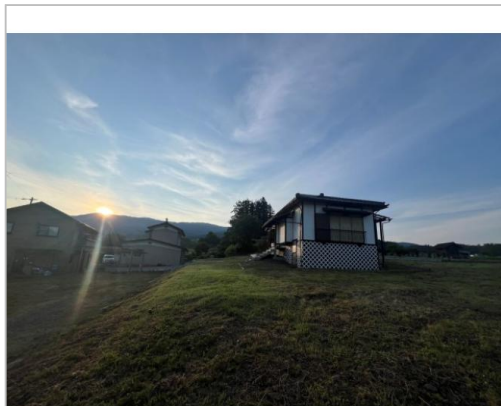

中古住宅

2K

塩尻市

大字片丘馬飼原5961-5

塩尻市大字片丘 中古平屋住宅

1,280万円

ガーデニングや家庭菜園をやってみたい方におすすめ!

土地面積:1388㎡(419.87坪)

建物面積:74.78㎡(22.62坪)

通学区

塩尻東小学校

塩尻中学校

★高台に位置し カーポート、地下水タンク設置★410坪超の広大な敷地(宅地213坪、山林206坪)

管理番号	
所在地	塩尻市大字片丘馬飼原5961-5
建物名	塩尻市大字片丘 中古平屋住宅
取引態様	一般媒介
手数料	
構造	木造
詳細間取	和室10帖 洋室
総階数	1階
完成年月	1982年3月
引渡/入居日	相談
湯権	
下水道	公共下水道
駐車場	有 カーポート2台 他敷地2台台可
交通	電車:篠ノ井線広丘駅 徒歩2800m 自動車15分 高速:長野道 車15分
設備	
備考	