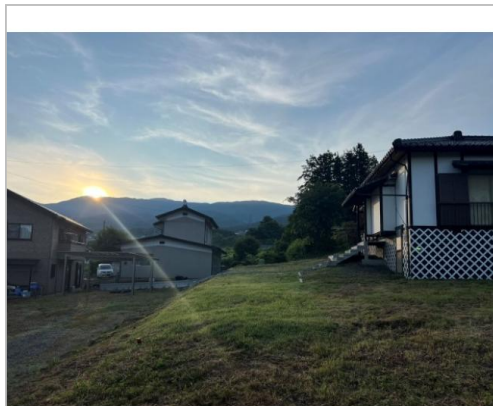

中古住宅

2K

塩尻市

大字片丘馬飼原5961-5

塩尻市大字片丘 中古平屋住宅

1,280万円

ガーデニングや家庭菜園をやってみたい方におすすめ!

土地面積:1388㎡(419.87坪)

建物面積:74.78㎡(22.62坪)

通学区

塩尻東小学校

塩尻中学校

★高台に位置し カーポート、地下水タンク設置★410坪超の広大な敷地(宅地213坪、山林206坪)

管理番号	
所在地	塩尻市大字片丘馬飼原5961-5
建物名	塩尻市大字片丘 中古平屋住宅
取引態様	一般媒介
手数料	
構造	木造
詳細間取	和室10帖 洋室
総階数	1階
完成年月	1982年3月
引渡/入居日	相談
湯権	
下水道	公共下水道
駐車場	有 カーポート2台 他敷地2台台可
交通	電車:篠ノ井線広丘駅 徒歩2800m 自動車15分 高速:長野道 車15分
設備	
備考	