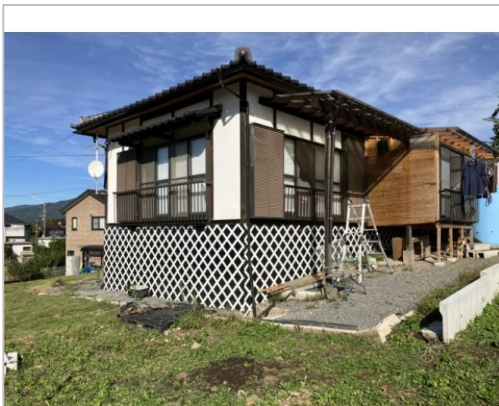

中古住宅

2K

塩尻市

大字片丘馬飼原5961-5

塩尻市大字片丘 中古平屋住宅

1,280万円

ガーデニングや家庭菜園をやってみたい方におすすめ!

土地面積:1388㎡(419.87坪)

建物面積:74.78㎡(22.62坪)

通学区

塩尻東小学校

塩尻中学校

★高台に位置し カーポート、地下水タンク設置★410坪超の広大な敷地(宅地213坪、山林206坪)

管理番号	
所在地	塩尻市大字片丘馬飼原5961-5
建物名	塩尻市大字片丘 中古平屋住宅
取引態様	一般媒介
手数料	
構造	木造
詳細間取	和室10帖 洋室
総階数	1階
完成年月	1982年3月
引渡/入居日	相談
湯権	
下水道	公共下水道
駐車場	有 カーポート2台 他敷地2台台可
交通	電車:篠ノ井線広丘駅 徒歩2800m 自動車15分 高速:長野道 車15分
設備	
備考	