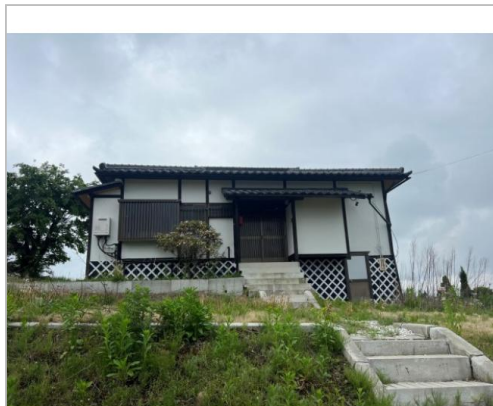

中古住宅

2K

塩尻市

大字片丘馬飼原5961-5

塩尻市大字片丘 中古平屋住宅

1,280万円

ガーデニングや家庭菜園をやってみたい方におすすめ!

土地面積:1388㎡(419.87坪)

建物面積:74.78㎡(22.62坪)

通学区

塩尻東小学校

塩尻中学校

★高台に位置し カーポート、地下水タンク設置★410坪超の広大な敷地(宅地213坪、山林206坪)

管理番号	
所在地	塩尻市大字片丘馬飼原5961-5
建物名	塩尻市大字片丘 中古平屋住宅
取引態様	一般媒介
手数料	
構造	木造
詳細間取	和室10帖 洋室
総階数	1階
完成年月	1982年3月
引渡/入居日	相談
湯権	
下水道	公共下水道
駐車場	有 カーポート2台 他敷地2台台可
交通	電車:篠ノ井線広丘駅 徒歩2800m 自動車15分 高速:長野道 車15分
設備	
備考	