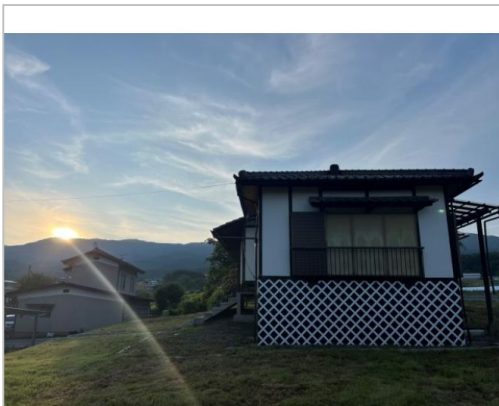

中古住宅

2K

塩尻市

大字片丘馬飼原5961-5

塩尻市大字片丘 中古平屋住宅

1,280万円

ガーデニングや家庭菜園をやってみたい方におすすめ!

土地面積:1388㎡(419.87坪)

建物面積:74.78㎡(22.62坪)

通学区

塩尻東小学校

塩尻中学校

★高台に位置し カーポート、地下水タンク設置★410坪超の広大な敷地(宅地213坪、山林206坪)

管理番号	
所在地	塩尻市大字片丘馬飼原5961-5
建物名	塩尻市大字片丘 中古平屋住宅
取引態様	一般媒介
手数料	
構造	木造
詳細間取	和室10帖 洋室
総階数	1階
完成年月	1982年3月
引渡/入居日	相談
湯権	
下水道	公共下水道
駐車場	有 カーポート2台 他敷地2台台可
交通	電車:篠ノ井線広丘駅 徒歩2800m 自動車15分 高速:長野道 車15分
設備	
備考	