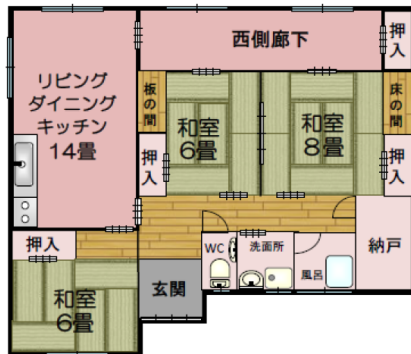

中古住宅

3LDK

木曾郡上松町  
大字荻原立町

980万円

土地面積:947㎡(286.46坪)  
建物面積:104㎡(31.46坪)

通学区  
上松小学校  
上松中学校

1階

管理番号	
所在地	木曾郡上松町大字荻原立町
建物名	
取引態様	一般媒介
手数料	
構造	木造
詳細間取	和室3部屋 キッチン 風呂 トイレ
総階数	1階
完成年月	1986年1月
引渡/入居日	相談
湯権	無
下水道	
駐車場	有
交通	電車:中央本線倉本駅 徒歩1500m 徒歩15分 自動車5分
設備	給湯,洗髪洗面化粧台,プロパンガス,上水道,汲取,電気,エアコン,CATV,庭,駐車場3台分,日当り良好,空き家バンク登録物件
備考	物件の詳細(地番等の情報を含む)確認や物件の内見、所有者さまへのご質問には、「上松町空き家バンク」の利用登録が必要となります。恐れ入りますが、下記URL(または別※全てを表示できておりません。詳細は弊社サイト内の物件ページ内にてご確認ください。