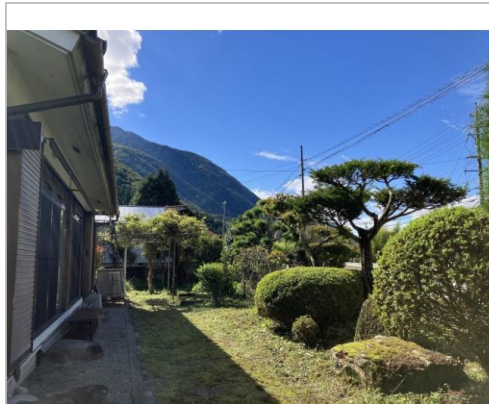

中古住宅

3LDK

木曾郡上松町  
大字荻原立町

980万円

土地面積:947㎡(286.46坪)  
建物面積:104㎡(31.46坪)

通学区  
上松小学校  
上松中学校

1階

管理番号	
所在地	木曾郡上松町大字荻原立町
建物名	
取引態様	一般媒介
手数料	
構造	木造
詳細間取	和室3部屋 キッチン 風呂 トイレ
総階数	1階
完成年月	1986年1月
引渡/入居日	相談
湯権	無
下水道	
駐車場	有
交通	電車:中央本線倉本駅 徒歩1500m 徒歩15分 自動車5分
設備	給湯,洗髪洗面化粧台,プロパンガス,上水道,汲取,電気,エアコン,CATV,庭,駐車場3台分,日当り良好,空き家バンク登録物件
備考	物件の詳細(地番等の情報を含む)確認や物件の内見、所有者さまへのご質問には、「上松町空き家バンク」の利用登録が必要となります。恐れ入りますが、下記URL(または別※全てを表示できておりません。詳細は弊社サイト内の物件ページ内にてご確認ください。