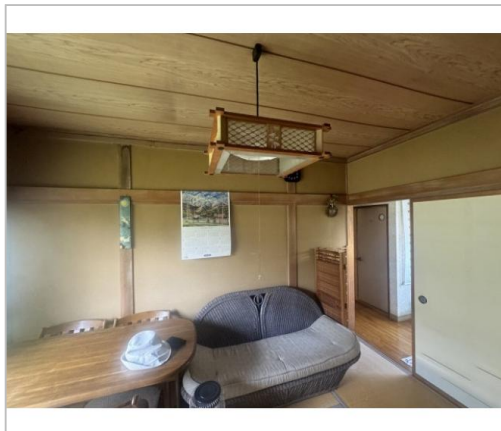

中古住宅

4SDK

塩尻市
大字広丘高出

1,450万円

【商談中】スーパー・ホームセンターが徒歩10分圏内で生活に便利な場所です丁寧暮らしに暮らされてきた美邸です。

土地面積:203.88㎡(61.67坪)
建物面積:99.37㎡(30.05坪)

通学区
桔梗小学校
広陵中学校

【商談中】スーパー・ホームセンターが徒歩10分圏内で生活に便利な場所。昨年に浴室と洗面をリフォーム済みです。

管理番号	312
所在地	塩尻市大字広丘高出
建物名	
取引態様	専任媒介
手数料	要
構造	木造
詳細間取	1F…DK,和6×2、浴室、トイレ、洗面 2F…洋10、洋6、書斎
総階数	2階
完成年月	1985年6月
引渡/入居日	相談
湯権	
下水道	公共下水道
駐車場	有 庭木を整理すれば最大3台程度可台可
交通	電車:中央本線塩尻駅 徒歩2300m 徒歩26分 自動車7分 バス:のりーと 中心市街地循環線佐々木整骨院前バス停 徒歩450m 徒歩6分 高速:長野道塩尻I... ※全てを表示できておりません。詳細は弊社サ イト内の物件ページ内にてご確認ください。
設備	BT別室,温水洗浄便座,暖房便座,給湯,プロ パンガス,上水道,下水道,電気,TVモニタ付き インターホン,庭,バルコニー,駐車場2台分,閑 静住宅街
備考	【商談中】 南北に高等学校が所在するため、夜は閑静な ※全てを表示できておりません。詳細は弊社サ イト内の物件ページ内にてご確認ください。