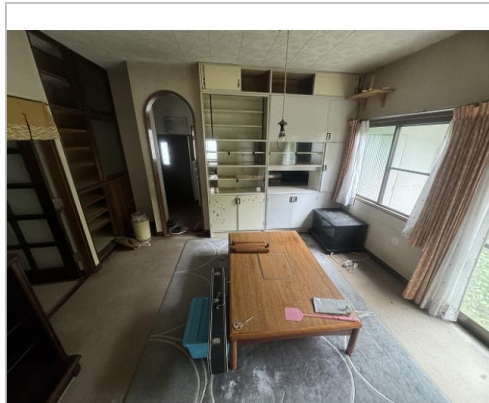

中古住宅

7SLDK

諏訪市

大字上諏訪尾玉町

430万円

土地面積:237.11㎡(71.72坪)

建物面積:112.59㎡(34.05坪)

通学区

上諏訪小学校

上諏訪中学校

閑静な住宅街

管理番号	06083001
所在地	諏訪市大字上諏訪尾玉町
建物名	
取引態様	一般媒介
手数料	要
構造	木造
詳細間取	和6.0 和6.0 洋6.0 洋4.0 洋6.0 洋6.0 和4.0 S3.0
総階数	2階
完成年月	1976年3月
引渡/入居日	相談
湯権	
下水道	公共下水道
駐車場	有
交通	電車:中央本線上諏訪駅 徒歩23分 高速:中央道諏訪I.C.
設備	BT別室,出窓,都市ガス,上水道, 下水道,電気,インターホン,閑静 住宅街
備考	土砂災害警戒区域内 要リフォーム

長野県知事免許(14)第1428号

(株)東亜不動産

TEL 0266-53-7008

FAX 0266-53-5818

URL <http://www.toa-fudosan.co.jp>

Mail info@toa-fudosan.co.jp

営業 9:00~17:30

休 年中無休(GW・お盆・年末年始を除く)

〒392-0012長野県諏訪市四賀822