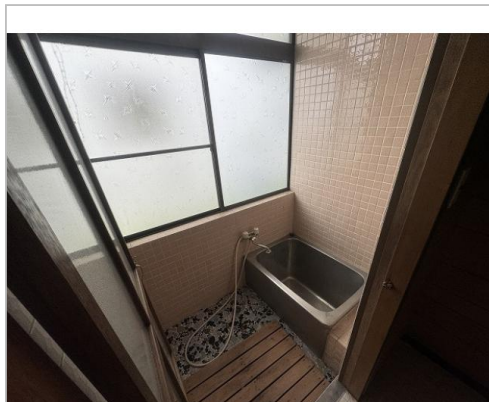

上諏訪小学校

上諏訪中学校

閑静な住宅街

管理番号	06083001
所在地	諏訪市大字上諏訪尾玉町
建物名	
取引態様	一般媒介
手数料	要
構造	木造
詳細間取	和6.0 和6.0 洋6.0 洋4.0 洋6.0 洋6.0 和4.0 S3.0
総階数	2階
完成年月	1976年3月
引渡/入居日	相談
湯権	
下水道	公共下水道
駐車場	有
交通	電車:中央本線上諏訪駅 徒歩23分 高速:中央道諏訪I.C.
設備	BT別室,出窓,都市ガス,上水道, 下水道,電気,インターホン,閑静 住宅街
備考	土砂災害警戒区域内 要リフォーム