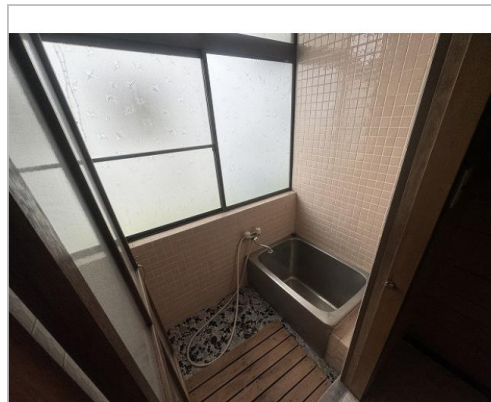

上諏訪小学校

上諏訪中学校

閑静な住宅街

管理番号	06083001
所在地	諏訪市大字上諏訪尾玉町
建物名	
取引態様	一般媒介
手数料	要
構造	木造
詳細間取	和6.0 和6.0 洋6.0 洋4.0 洋6.0 洋6.0 和4.0 S3.0
総階数	2階
完成年月	1976年3月
引渡/入居日	相談
湯権	
下水道	公共下水道
駐車場	有
交通	電車:中央本線上諏訪駅 徒歩23分 高速:中央道諏訪I.C.
設備	BT別室,出窓,都市ガス,上水道, 下水道,電気,インターホン,閑静 住宅街
備考	土砂災害警戒区域内 要リフォーム