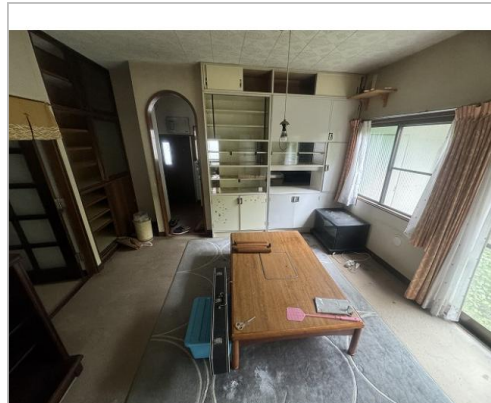

中古住宅

7SLDK

諏訪市

大字上諏訪尾玉町

430万円

土地面積:237.11㎡(71.72坪)

建物面積:112.59㎡(34.05坪)

通学区

上諏訪小学校

上諏訪中学校

閑静な住宅街

管理番号	06083001
所在地	諏訪市大字上諏訪尾玉町
建物名	
取引態様	一般媒介
手数料	要
構造	木造
詳細間取	和6.0 和6.0 洋6.0 洋4.0 洋6.0 洋6.0 和4.0 S3.0
総階数	2階
完成年月	1976年3月
引渡/入居日	相談
湯権	
下水道	公共下水道
駐車場	有
交通	電車:中央本線上諏訪駅 徒歩23分 高速:中央道諏訪I.C.
設備	BT別室,出窓,都市ガス,上水道, 下水道,電気,インターホン,閑静 住宅街
備考	土砂災害警戒区域内 要リフォーム

長野県知事免許(14)第1428号

(株)東亜不動産

TEL 0266-53-7008

FAX 0266-53-5818

URL <http://www.toa-fudosan.co.jp>

Mail info@toa-fudosan.co.jp

営業 9:00~17:30

休 年中無休(GW・お盆・年末年始を除く)

〒392-0012長野県諏訪市四賀822