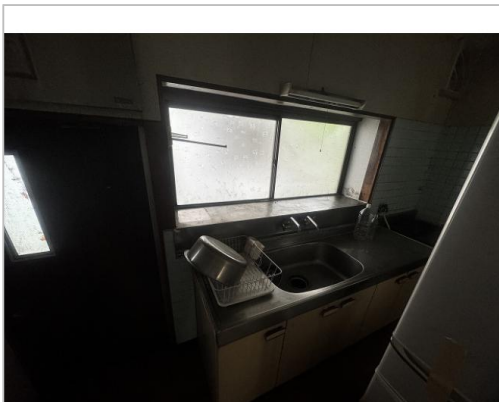

中古住宅

7SLDK

諏訪市

大字上諏訪尾玉町

430万円

土地面積:237.11㎡(71.72坪)

建物面積:112.59㎡(34.05坪)

通学区

上諏訪小学校

上諏訪中学校

閑静な住宅街

管理番号	06083001
所在地	諏訪市大字上諏訪尾玉町
建物名	
取引態様	一般媒介
手数料	要
構造	木造
詳細間取	和6.0 和6.0 洋6.0 洋4.0 洋6.0 洋6.0 和4.0 S3.0
総階数	2階
完成年月	1976年3月
引渡/入居日	相談
湯権	
下水道	公共下水道
駐車場	有
交通	電車:中央本線上諏訪駅 徒歩23分 高速:中央道諏訪I.C.
設備	BT別室,出窓,都市ガス,上水道, 下水道,電気,インターホン,閑静 住宅街
備考	土砂災害警戒区域内 要リフォーム

長野県知事免許(14)第1428号

(株)東亜不動産

TEL 0266-53-7008

FAX 0266-53-5818

URL <http://www.toa-fudosan.co.jp>

Mail info@toa-fudosan.co.jp

営業 9:00~17:30

休 年中無休(GW・お盆・年末年始を除く)

〒392-0012長野県諏訪市四賀822