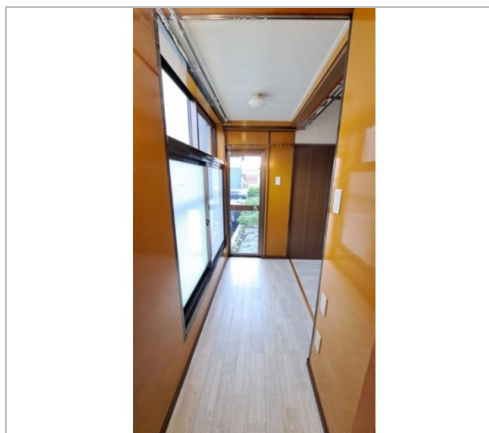

暮らしやすい、管理しやすい!コンパクトな平家建て★駒ヶ根駅まで徒歩約5分!単身者向け賃貸★

|         |  |
|---------|--|
| 管理番号    |  |
| 所在地     | 駒ヶ根市北町   |
| 建物名     |  |
| 取引態様    | 一般   |
| 保険      | 家財保険 金額 20000円/2年  |
| 総階数(地上) |  |
| 構造      | 木造   |
| 詳細間取    |  |
| 引渡/入居日  | 相談   |
| トイレ種類   |  |
| 下水道     | 公共下水道  |
| 駐車場     | 有 2台(詳細は要問い合わせ)  |
| 完成年月日   | 1999年12月   |
| 交通      | 電車: 飯田線駒ヶ根駅<br>徒歩435m 徒歩5分   |
| 設備      | BT同室, 温水洗浄便座, トイレ, シャワー, ガスコンロ<br>設置可, 給湯, 室内洗濯機置場, フローリング, 洗面<br>台, 出窓, 照明器具付き, プロパンガス, エアコン, インタ<br>ーホン...<br>※全てを表示できておりません。詳細は弊社サイト内<br>の物件ページにてご確認ください。 |
| 備考      | 現況貸し 灯油ボイラー<br>保証会社利用必須  |