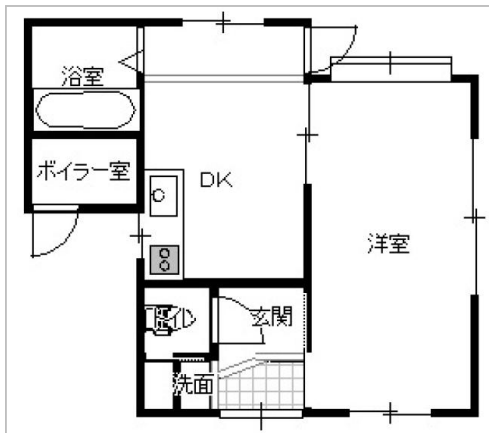

暮らしやすい、管理しやすい!コンパクトな平家建て★駒ヶ根駅まで徒歩約5分!単身者向け賃貸★

|         |  |
|---------|--|
| 管理番号    |  |
| 所在地     | 駒ヶ根市北町   |
| 建物名     |  |
| 取引態様    | 一般   |
| 保険      | 家財保険 金額 20000円/2年  |
| 総階数(地上) |  |
| 構造      | 木造   |
| 詳細間取    |  |
| 引渡/入居日  | 相談   |
| トイレ種類   |  |
| 下水道     | 公共下水道  |
| 駐車場     | 有 2台(詳細は要問い合わせ)  |
| 完成年月日   | 1999年12月   |
| 交通      | 電車: 飯田線駒ヶ根駅<br>徒歩435m 徒歩5分   |
| 設備      | BT同室, 温水洗浄便座, トイレ, シャワー, ガスコンロ<br>設置可, 給湯, 室内洗濯機置場, フローリング, 洗面<br>台, 出窓, 照明器具付き, プロパンガス, エアコン, インタ<br>ーホン...<br>※全てを表示できておりません。詳細は弊社サイト内<br>の物件ページにてご確認ください。 |
| 備考      | 現況貸し 灯油ボイラー<br>保証会社利用必須  |