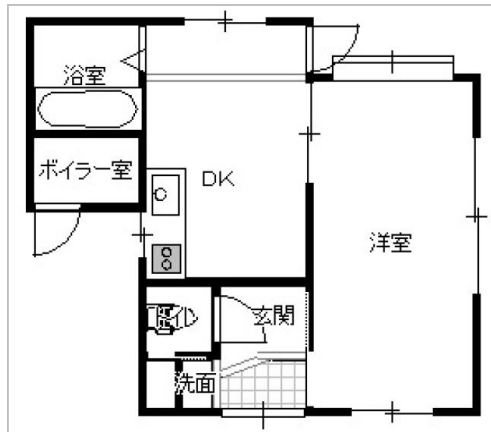

暮らしやすい、管理しやすい!コンパクトな平家建て★駒ヶ根駅まで徒歩約5分!単身者向け賃貸★

管理番号	
所在地	駒ヶ根市北町
建物名	
取引態様	一般
保険	家財保険 金額 20000円/2年
総階数(地上)	
構造	木造
詳細間取	
引渡/入居日	相談
トイレ種類	
下水道	公共下水道
駐車場	有 2台(詳細は要問い合わせ)
完成年月日	1999年12月
交通	電車: 飯田線駒ヶ根駅 徒歩435m 徒歩5分
設備	BT同室, 温水洗浄便座, トイレ, シャワー, ガスコンロ 設置可, 給湯, 室内洗濯機置場, フローリング, 洗面 台, 出窓, 照明器具付き, プロパンガス, エアコン, インタ ーホン... ※全てを表示できておりません。詳細は弊社サイト内 の物件ページにてご確認ください。
備考	現況貸し 灯油ボイラー 保証会社利用必須