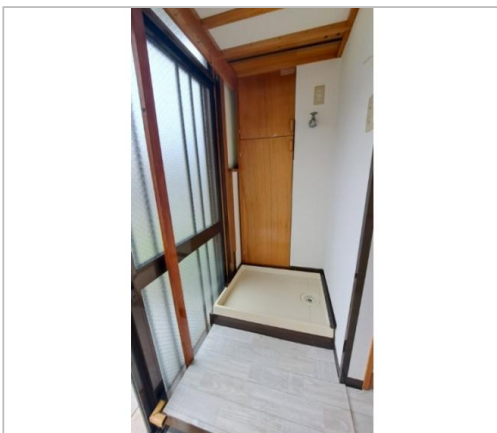

暮らしやすい、管理しやすい!コンパクトな平家建て★駒ヶ根駅まで徒歩約5分!単身者向け賃貸★

管理番号	
所在地	駒ヶ根市北町
建物名	
取引態様	一般
保険	家財保険 金額 20000円/2年
総階数(地上)	
構造	木造
詳細間取	
引渡/入居日	相談
トイレ種類	
下水道	公共下水道
駐車場	有 2台(詳細は要問い合わせ)
完成年月日	1999年12月
交通	電車: 飯田線駒ヶ根駅 徒歩435m 徒歩5分
設備	BT同室, 温水洗浄便座, トイレ, シャワー, ガスコンロ 設置可, 給湯, 室内洗濯機置場, フローリング, 洗面 台, 出窓, 照明器具付き, プロパンガス, エアコン, インタ ーホン... ※全てを表示できておりません。詳細は弊社サイト内 の物件ページにてご確認ください。
備考	現況貸し 灯油ボイラー 保証会社利用必須