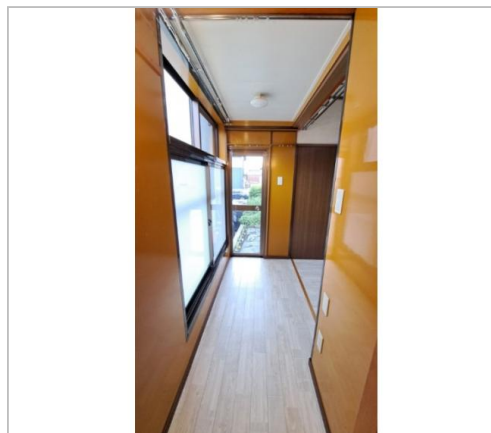

暮らしやすい、管理しやすい!コンパクトな平家建て★駒ヶ根駅まで徒歩約5分!単身者向け賃貸★

管理番号	
所在地	駒ヶ根市北町
建物名	
取引態様	一般
保険	家財保険 金額 20000円/2年
総階数(地上)	
構造	木造
詳細間取	
引渡/入居日	相談
トイレ種類	
下水道	公共下水道
駐車場	有 2台(詳細は要問い合わせ)
完成年月日	1999年12月
交通	電車: 飯田線駒ヶ根駅 徒歩435m 徒歩5分
設備	BT同室, 温水洗浄便座, トイレ, シャワー, ガスコンロ 設置可, 給湯, 室内洗濯機置場, フローリング, 洗面 台, 出窓, 照明器具付き, プロパンガス, エアコン, インタ ーホン... ※全てを表示できておりません。詳細は弊社サイト内 の物件ページにてご確認ください。
備考	現況貸し 灯油ボイラー 保証会社利用必須