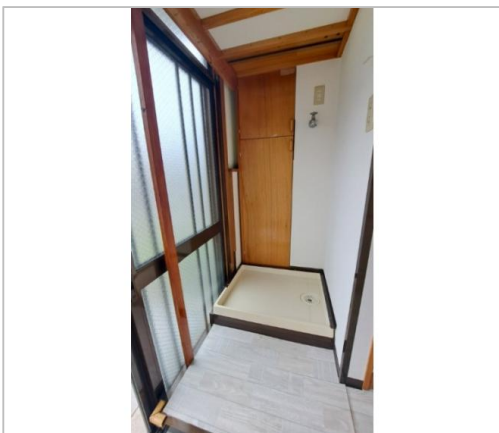

暮らしやすい、管理しやすい!コンパクトな平家建て★駒ヶ根駅まで徒歩約5分!単身者向け賃貸★

|         |  |
|---------|--|
| 管理番号    |  |
| 所在地     | 駒ヶ根市北町   |
| 建物名     |  |
| 取引態様    | 一般   |
| 保険      | 家財保険 金額 20000円/2年  |
| 総階数(地上) |  |
| 構造      | 木造   |
| 詳細間取    |  |
| 引渡/入居日  | 相談   |
| トイレ種類   |  |
| 下水道     | 公共下水道  |
| 駐車場     | 有 2台(詳細は要問い合わせ)  |
| 完成年月日   | 1999年12月   |
| 交通      | 電車: 飯田線駒ヶ根駅<br>徒歩435m 徒歩5分   |
| 設備      | BT同室, 温水洗浄便座, トイレ, シャワー, ガスコンロ<br>設置可, 給湯, 室内洗濯機置場, フローリング, 洗面<br>台, 出窓, 照明器具付き, プロパンガス, エアコン, インタ<br>ーホン...<br>※全てを表示できておりません。詳細は弊社サイト内<br>の物件ページにてご確認ください。 |
| 備考      | 現況貸し 灯油ボイラー<br>保証会社利用必須  |