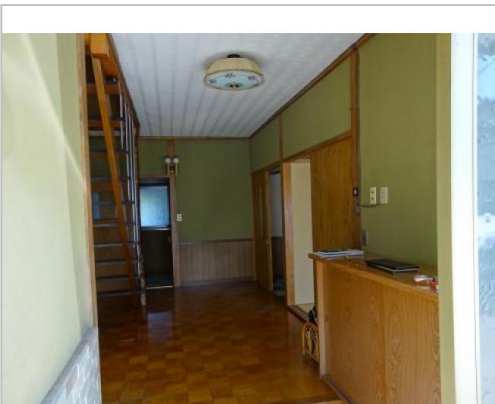

管理番号	3255 (UL-0270)
所在地	上田市御嶽堂
建物名	
取引態様	一般
保険	
総階数(地上)	
構造	
詳細間取	1F:和8×2、和6×2、DK 2F:和6×2
引渡/入居日	相談
トイレ種類	
下水道	公共下水道
駐車場	無料台数:2~3台あり
完成年月日	1974年11月
交通	電車:しなの鉄道大屋駅 徒歩5700m 自動車12分 バス:川端バス停 徒歩320m 徒歩4分 高速:上信越道上田菅平I.C. 車25分
設備	プロパンガス,庭,駐車場2台分, 空き家バンク登録物件
備考	●土地面積:1034.6㎡(312.96坪/宅地・畑) ●建物面積:1F 111.12㎡(33.61坪) 2F 28.98㎡(8.76坪) ●その他設備状況 ※全てを表示できておりません。詳細は弊社サイト内の物件ページ内にてご確認ください。