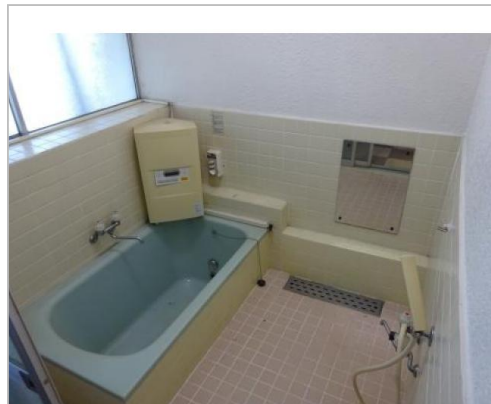

管理番号	3255 (UL-0270)
所在地	上田市御嶽堂
建物名	
取引態様	一般
保険	
総階数(地上)	
構造	
詳細間取	1F:和8×2、和6×2、DK 2F:和6×2
引渡/入居日	相談
トイレ種類	
下水道	公共下水道
駐車場	無料台数:2~3台あり
完成年月日	1974年11月
交通	電車:しなの鉄道大屋駅 徒歩5700m 自動車12分 バス:川端バス停 徒歩320m 徒歩4分 高速:上信越道上田菅平I.C. 車25分
設備	プロパンガス,庭,駐車場2台分, 空き家バンク登録物件
備考	●土地面積:1034.6㎡(312.96坪/宅地・畑) ●建物面積:1F 111.12㎡(33.61坪) 2F 28.98㎡(8.76坪) ●その他設備状況 ※全てを表示できておりません。詳細は弊社サイト内の物件ページ内にてご確認ください。