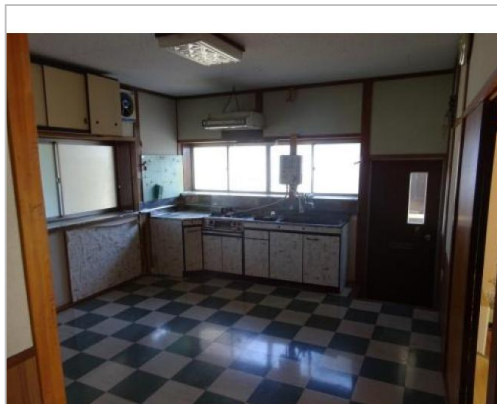

管理番号	3255 (UL-0270)
所在地	上田市御嶽堂
建物名	
取引態様	一般
保険	
総階数(地上)	
構造	
詳細間取	1F:和8×2、和6×2、DK 2F:和6×2
引渡/入居日	相談
トイレ種類	
下水道	公共下水道
駐車場	無料台数:2~3台あり
完成年月日	1974年11月
交通	電車:しなの鉄道大屋駅 徒歩5700m 自動車12分 バス:川端バス停 徒歩320m 徒歩4分 高速:上信越道上田菅平I.C. 車25分
設備	プロパンガス,庭,駐車場2台分, 空き家バンク登録物件
備考	●土地面積:1034.6㎡(312.96坪/宅地・畑) ●建物面積:1F 111.12㎡(33.61坪) 2F 28.98㎡(8.76坪) ●その他設備状況 ※全てを表示できておりません。詳細は弊社サイト内の物件ページ内にてご確認ください。