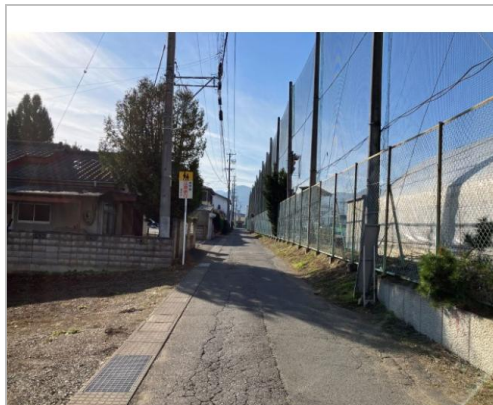

住宅用 土地

塩尻市
大字広丘高出

1,429万円
坪単価:16.87万円

土地面積:280.18㎡(84.75坪)
私道負担面積:

通学区
桔梗小学校
広陵中学校

整形地の建築条件なし土地です。小学校や高校に近くカインズホームにも近くて便利です!

管理番号	006
所在地	塩尻市大字広丘高出
区画名	
取引態様	専任媒介
手数料	要
地目	宅地
用途地域	1種中高
建ぺい率	60%
容積率	200%
最適用途	住宅用土地
都市計画法	市街化区域
引渡/入居日	即可
湯権	無
下水道	
交通	電車:篠ノ井線塩尻駅 徒歩1700m 徒歩21分 自動車7分 高速:長野道塩尻I.C. 車7分
設備	建築条件なし