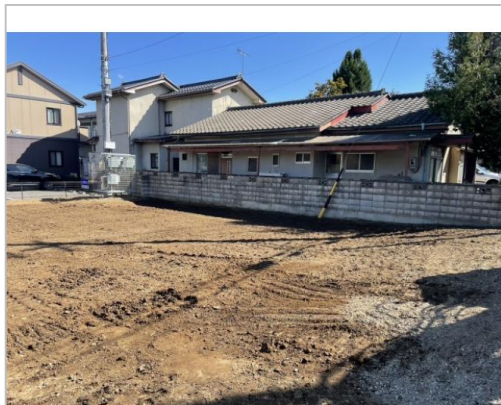

住宅用 土地

塩尻市
大字広丘高出

1,429万円
坪単価:16.87万円

土地面積:280.18㎡(84.75坪)
私道負担面積:

通学区
桔梗小学校
広陵中学校

整形地の建築条件なし土地です。小学校や高校に近くカインズホームにも近くて便利です!

管理番号	006
所在地	塩尻市大字広丘高出
区画名	
取引態様	専任媒介
手数料	要
地目	宅地
用途地域	1種中高
建ぺい率	60%
容積率	200%
最適用途	住宅用土地
都市計画法	市街化区域
引渡/入居日	即可
湯権	無
下水道	
交通	電車:篠ノ井線塩尻駅 徒歩1700m 徒歩21分 自動車7分 高速:長野道塩尻I.C. 車7分
設備	建築条件なし