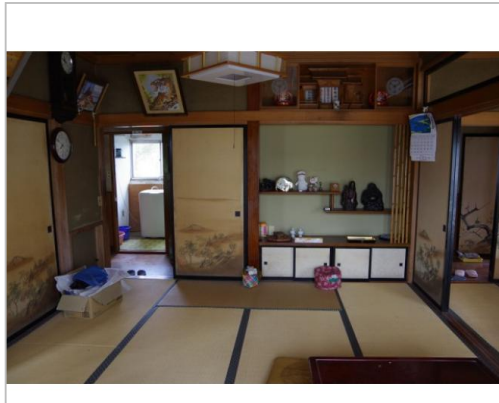

中古住宅

上水内郡飯綱町
大字川上652-2

6DK

530万円

土地面積:1027.53㎡(310.82坪)
建物面積:139.36㎡(42.15坪)

夏川地区に所在する物件です。

管理番号	登録番号131/受付番号179 夏川
所在地	上水内郡飯綱町大字川上652-2
建物名	
取引態様	一般媒介
手数料	
構造	木造
詳細間取	
総階数	2階
完成年月	
引渡/入居日	相談
湯権	
下水道	
駐車場	有
交通	電車:しなの鉄道北しなの牟礼 駅 自動車9分
設備	