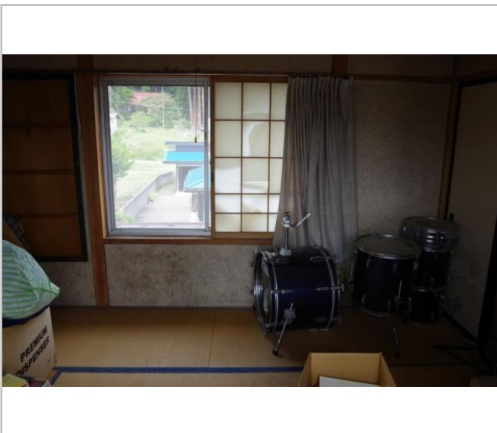

中古住宅

上水内郡飯綱町
大字川上652-2

6DK

530万円

土地面積:1027.53㎡(310.82坪)
建物面積:139.36㎡(42.15坪)

夏川地区に所在する物件です。

管理番号	登録番号131/受付番号179 夏川
所在地	上水内郡飯綱町大字川上652-2
建物名	
取引態様	一般媒介
手数料	
構造	木造
詳細間取	
総階数	2階
完成年月	
引渡/入居日	相談
湯権	
下水道	
駐車場	有
交通	電車:しなの鉄道北しなの牟礼 駅 自動車9分
設備	