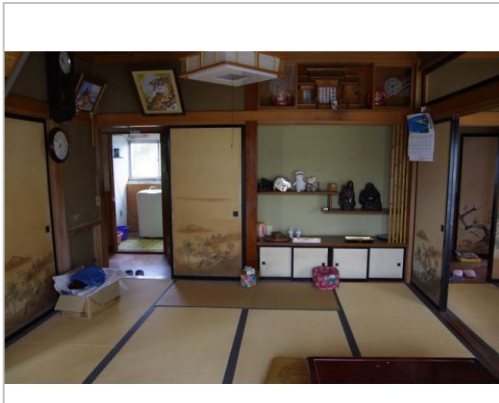

中古住宅

上水内郡飯綱町
大字川上652-2

6DK

530万円

土地面積:1027.53㎡(310.82坪)
建物面積:139.36㎡(42.15坪)

夏川地区に所在する物件です。

管理番号	登録番号131/受付番号179 夏川
所在地	上水内郡飯綱町大字川上652-2
建物名	
取引態様	一般媒介
手数料	
構造	木造
詳細間取	
総階数	2階
完成年月	
引渡/入居日	相談
湯権	
下水道	
駐車場	有
交通	電車:しなの鉄道北しなの牟礼 駅 自動車9分
設備	