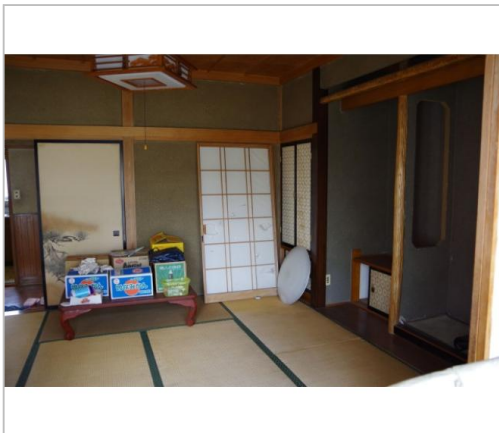

中古住宅

上水内郡飯綱町
大字川上652-2

6DK

530万円

土地面積:1027.53㎡(310.82坪)
建物面積:139.36㎡(42.15坪)

夏川地区に所在する物件です。

管理番号	登録番号131/受付番号179 夏川
所在地	上水内郡飯綱町大字川上652-2
建物名	
取引態様	一般媒介
手数料	
構造	木造
詳細間取	
総階数	2階
完成年月	
引渡/入居日	相談
湯権	
下水道	
駐車場	有
交通	電車:しなの鉄道北しなの牟礼 駅 自動車9分
設備	