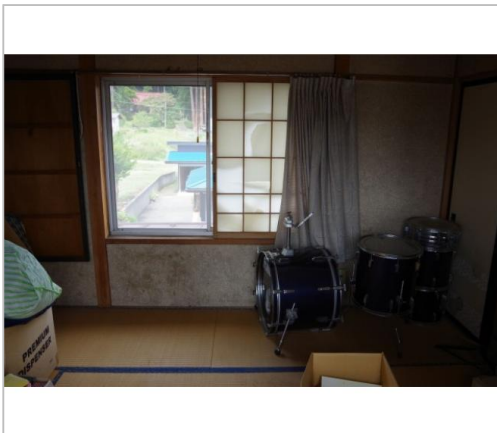

中古住宅

上水内郡飯綱町
大字川上652-2

6DK

530万円

土地面積:1027.53㎡(310.82坪)
建物面積:139.36㎡(42.15坪)

夏川地区に所在する物件です。

管理番号	登録番号131/受付番号179 夏川
所在地	上水内郡飯綱町大字川上652-2
建物名	
取引態様	一般媒介
手数料	
構造	木造
詳細間取	
総階数	2階
完成年月	
引渡/入居日	相談
湯権	
下水道	
駐車場	有
交通	電車:しなの鉄道北しなの牟礼 駅 自動車9分
設備	