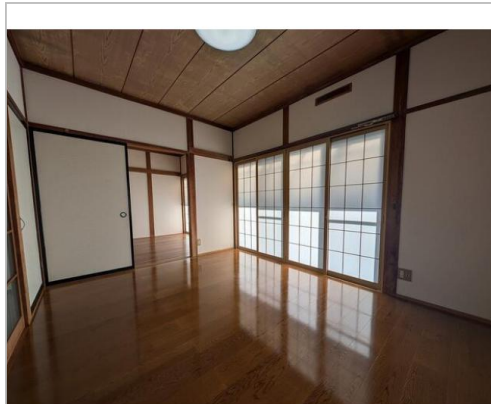

貸家
4DK

松本市
横田1丁目

賃料
6.5万円

4DK平屋 清水中学校近くエアコン・シャワートイレ・追炊き 駐車2台可

礼金 1ヶ月
敷金 2ヶ月

通学区
松本市立清水小学校
松本市立清水中学校

4DK平屋 清水中学校近く エアコン・シャワートイレ・追炊き 駐車2台可

管理番号	
所在地	松本市横田1丁目
建物名	
取引態様	一般媒介
保険	入居者総合保険 金額 18000円/2年
総階数(地上)	1階
構造	木造
詳細間取	和 6・6 洋 6・6 DK 6
引渡/入居日	即可
トイレ種類	
下水道	
駐車場	無料台数:2台あり
完成年月日	1989年3月
交通	電車:篠ノ井線松本駅 徒歩3000m 徒歩38分 バス:北市内線横田バス停 徒歩500m 徒歩7分 高速:長野道松本I.C. 車15分
設備	BT別室,温水洗浄便座,トイレ,追炊機能,シャワー, ガスコンロ設置可,給湯,室内洗濯機置場,フローリ ング,洗面所,洗面台,プロパンガス,ボイラー式給湯 システム,... ※全てを表示できておりません。詳細は弊社サイト内 の物件ページ内にてご確認ください。
備考	