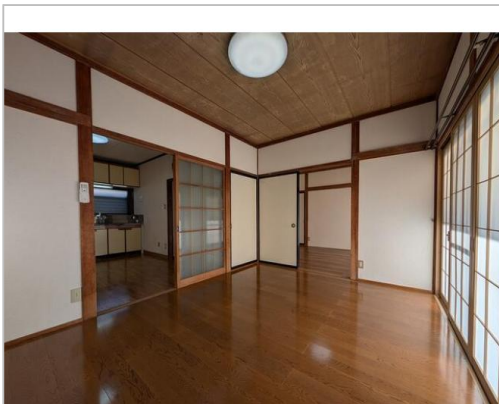

貸家
4DK

松本市
横田1丁目

賃料
6.5万円

4DK平屋 清水中学校近くエアコン・シャワートイレ・追炊き 駐車2台可

礼金 1ヶ月
敷金 2ヶ月

通学区
松本市立清水小学校
松本市立清水中学校

4DK平屋 清水中学校近く エアコン・シャワートイレ・追炊き 駐車2台可

管理番号	
所在地	松本市横田1丁目
建物名	
取引態様	一般媒介
保険	入居者総合保険 金額 18000円/2年
総階数(地上)	1階
構造	木造
詳細間取	和 6・6 洋 6・6 DK 6
引渡/入居日	即可
トイレ種類	
下水道	
駐車場	無料台数:2台あり
完成年月日	1989年3月
交通	電車:篠ノ井線松本駅 徒歩3000m 徒歩38分 バス:北市内線横田バス停 徒歩500m 徒歩7分 高速:長野道松本I.C. 車15分
設備	BT別室,温水洗浄便座,トイレ,追炊機能,シャワー, ガスコンロ設置可,給湯,室内洗濯機置場,フローリ ング,洗面所,洗面台,プロパンガス,ボイラー式給湯 システム,... ※全てを表示できておりません。詳細は弊社サイト内 の物件ページ内にてご確認ください。
備考	