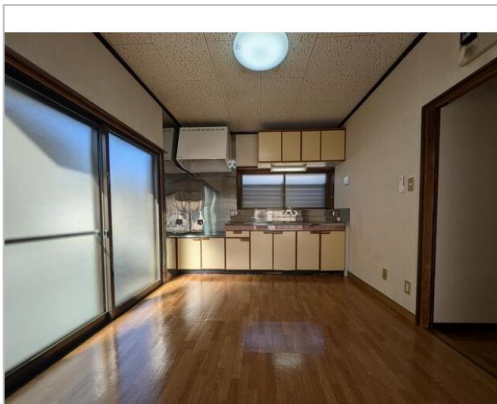

貸家
4DK

松本市
横田1丁目

賃料
6.5万円

4DK平屋 清水中学校近くエアコン・シャワートイレ・追炊き 駐車2台可

礼金 1ヶ月
敷金 2ヶ月

通学区
松本市立清水小学校
松本市立清水中学校

4DK平屋 清水中学校近く エアコン・シャワートイレ・追炊き 駐車2台可

管理番号	
所在地	松本市横田1丁目
建物名	
取引態様	一般媒介
保険	入居者総合保険 金額 18000円/2年
総階数(地上)	1階
構造	木造
詳細間取	和 6・6 洋 6・6 DK 6
引渡/入居日	即可
トイレ種類	
下水道	
駐車場	無料台数:2台あり
完成年月日	1989年3月
交通	電車:篠ノ井線松本駅 徒歩3000m 徒歩38分 バス:北市内線横田バス停 徒歩500m 徒歩7分 高速:長野道松本I.C. 車15分
設備	BT別室,温水洗浄便座,トイレ,追炊機能,シャワー, ガスコンロ設置可,給湯,室内洗濯機置場,フローリ ング,洗面所,洗面台,プロパンガス,ボイラー式給湯 システム,... ※全てを表示できておりません。詳細は弊社サイト内 の物件ページ内にてご確認ください。
備考	