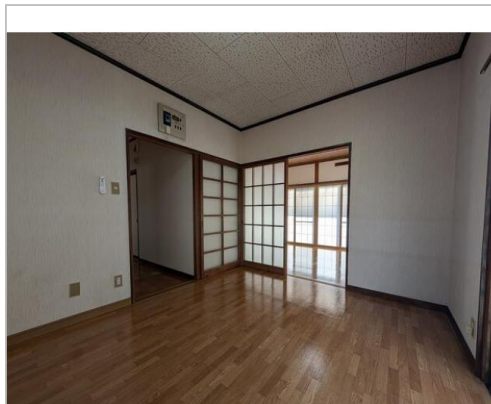

貸家
4DK

松本市
横田1丁目

賃料
6.5万円

4DK平屋 清水中学校近くエアコン・シャワートイレ・追炊き 駐車2台可

礼金 1ヶ月
敷金 2ヶ月

通学区
松本市立清水小学校
松本市立清水中学校

4DK平屋 清水中学校近く エアコン・シャワートイレ・追炊き 駐車2台可

管理番号	
所在地	松本市横田1丁目
建物名	
取引態様	一般媒介
保険	入居者総合保険 金額 18000円/2年
総階数(地上)	1階
構造	木造
詳細間取	和 6・6 洋 6・6 DK 6
引渡/入居日	即可
トイレ種類	
下水道	
駐車場	無料台数:2台あり
完成年月日	1989年3月
交通	電車:篠ノ井線松本駅 徒歩3000m 徒歩38分 バス:北市内線横田バス停 徒歩500m 徒歩7分 高速:長野道松本I.C. 車15分
設備	BT別室,温水洗浄便座,トイレ,追炊機能,シャワー, ガスコンロ設置可,給湯,室内洗濯機置場,フローリ ング,洗面所,洗面台,プロパンガス,ボイラー式給湯 システム,... ※全てを表示できておりません。詳細は弊社サイト内 の物件ページ内にてご確認ください。
備考	