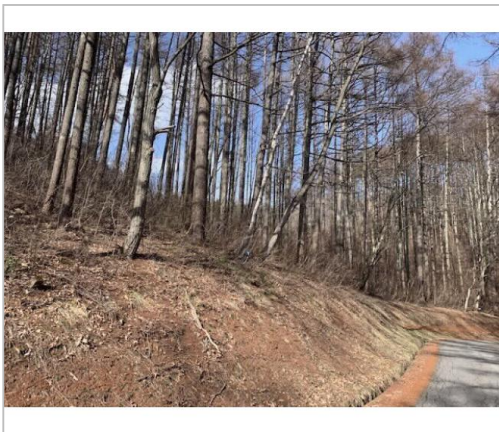

# 160万円

土地面積:2203㎡(666.4坪)  
私道負担面積:

東高原に立地する別荘地。

|        |                           |
|--------|---------------------------|
| 管理番号   | 登録番号029/受付番号070東高原        |
| 所在地    | 上水内郡飯綱町大字川上2755-2444、2445 |
| 区画名    |                           |
| 取引態様   | 一般媒介                      |
| 手数料    |                           |
| 地目     | 山林                        |
| 用途地域   |                           |
| 建ぺい率   | 20%                       |
| 容積率    | 40%                       |
| 最適用途   |                           |
| 都市計画法  | 非線引区域                     |
| 引渡/入居日 | 相談                        |
| 湯権     |                           |
| 下水道    |                           |
| 交通     | 電車:しなの鉄道北しなの牟礼駅           |
| 設備     |                           |