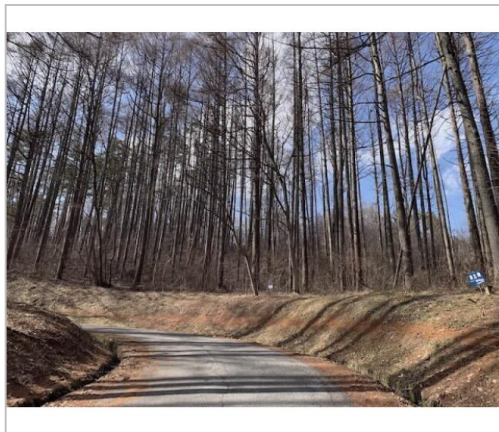

# 160万円

土地面積:2203㎡(666.4坪)  
私道負担面積:

東高原に立地する別荘地。

|        |                           |
|--------|---------------------------|
| 管理番号   | 登録番号029/受付番号070東高原        |
| 所在地    | 上水内郡飯綱町大字川上2755-2444、2445 |
| 区画名    |                           |
| 取引態様   | 一般媒介                      |
| 手数料    |                           |
| 地目     | 山林                        |
| 用途地域   |                           |
| 建ぺい率   | 20%                       |
| 容積率    | 40%                       |
| 最適用途   |                           |
| 都市計画法  | 非線引区域                     |
| 引渡/入居日 | 相談                        |
| 湯権     |                           |
| 下水道    |                           |
| 交通     | 電車:しなの鉄道北しなの牟礼駅           |
| 設備     |                           |