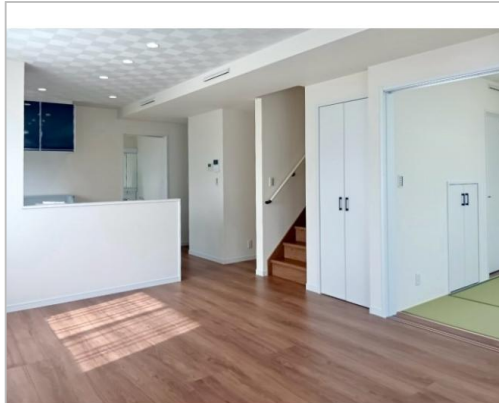

8帖の屋根裏収納があります!WICもあり収納場所がたくさんほしい方にいいですね☆

管理番号	
所在地	諏訪市大字中洲
建物名	パパまるハウス中洲22号棟
取引態様	一般媒介
手数料	要
構造	木造
詳細間取	LDK17帖、洋室9.7帖、洋室6帖、洋室6帖、和室4.5帖、屋根裏収納8帖
総階数	2階
完成年月	2025年2月
引渡/入居日	相談
湯権	
下水道	公共下水道
駐車場	有
交通	電車:中央本線茅野駅 徒歩4200m 徒歩57分 自動車12分 高速:中央道諏訪I.C. 車5分
設備	BT別室,温水洗浄便座,トイレ2箇所,暖房便座,追焚機能,浴室乾燥機,バス1坪以上,システムキッチン,カウンターキッチン,IHクッキングヒーター,食器洗浄乾燥機... ※全てを表示できておりません。詳細は弊社サイト内の物件ページにてご確認ください。
備考	