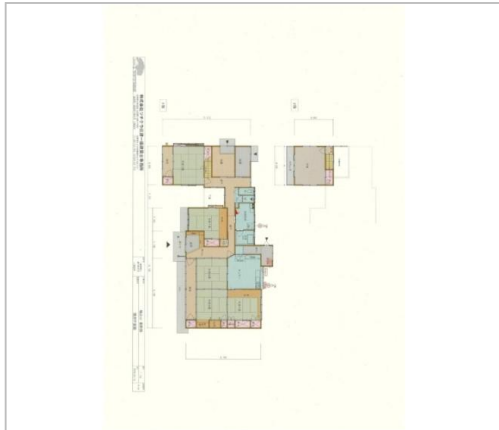

中古住宅

6DK

上水内郡飯綱町
大字袖之山352

400万円

土地面積:833.39㎡(252.1坪)
建物面積:97.37㎡(29.45坪)

袖之山地区に所在する物件です。

管理番号	登録番号143/受付番号186袖之山
所在地	上水内郡飯綱町大字袖之山352
建物名	
取引態様	一般媒介
手数料	要
構造	木造
詳細間取	
総階数	2階
完成年月	1969年9月
引渡/入居日	相談
湯権	
下水道	
駐車場	有
交通	電車:しなの鉄道北しなの牟礼 駅 徒歩6900m 自動車10分
設備	空き家バンク登録物件

備考
・上記の建物床面積は登記簿による情報であり、現況床面積は122.94㎡です。
・以下の建物も売買対象に含まれます。所在
長野県上水内郡飯綱町大字袖乃山字東3
52番地 家屋番号 352-3 種類 居宅
床面積 1階52.60㎡ 2階20.70㎡ 構造
亜鉛メッキ鋼板葺2階建て ・以下の土地も
※全てを表示できておりません。詳細は弊社サ
イト内の物件ページ内にてご確認ください。