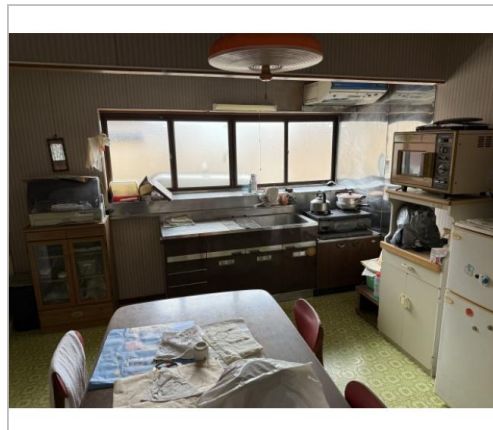

中古住宅

6DK

上水内郡飯綱町
大字袖之山352

400万円

土地面積:833.39㎡(252.1坪)
建物面積:97.37㎡(29.45坪)

袖之山地区に所在する物件です。

管理番号	登録番号143/受付番号186袖之山
所在地	上水内郡飯綱町大字袖之山352
建物名	
取引態様	一般媒介
手数料	要
構造	木造
詳細間取	
総階数	2階
完成年月	1969年9月
引渡/入居日	相談
湯権	
下水道	
駐車場	有
交通	電車:しなの鉄道北しなの牟礼 駅 徒歩6900m 自動車10分
設備	空き家バンク登録物件