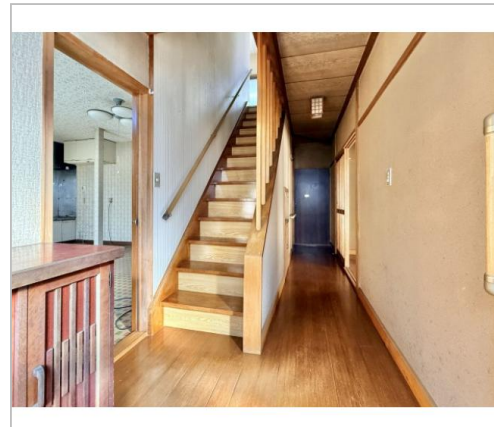

通学区

諏訪市立上諏訪小学校

諏訪市立上諏訪中学校

上諏訪の街並みを見降ろせる眺望の良い高台物件です。

管理番号	
所在地	諏訪市大字上諏訪立石町9056番39
建物名	
取引態様	一般媒介
手数料	要
構造	木造
詳細間取	和室6帖、和室6帖、和室6帖、和室8帖、洋室6帖
総階数	2階
完成年月	1982年11月
引渡/入居日	即可
湯権	無
下水道	公共下水道
駐車場	有 普通乗用自動車2台可(5ナンバー)
交通	電車:中央本線上諏訪駅 徒歩1100m 徒歩21分 自動車8分 高速:中央道諏訪I.C. 車14分
設備	BT別室、温水洗浄便座、トイレ2箇所、暖房便座、バス1坪以上、給湯、洗髪洗面化粧台、照明器具付き、都市ガス、上水道、下水道、側溝、電気、エアコン、インターホン、... ※全てを表示できておりません。詳細は弊社サイト内の物件ページ内にてご確認ください。
備考	