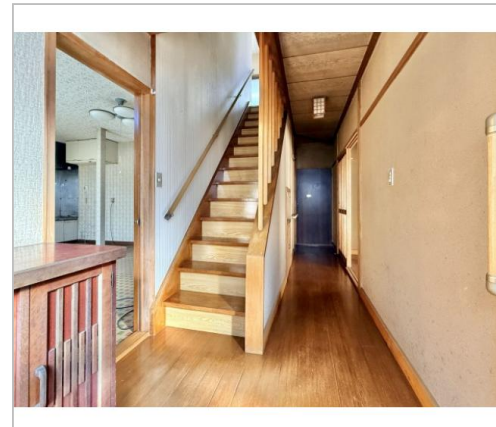

中古住宅

5DK

諏訪市

大字上諏訪立石町9056番39

500万円

上諏訪の街を見下ろす高台の5DK物件! 天気の良い日は広めのバルコニーからの景色が最高です。価格500万円で普通車2台駐車可、都市ガス・上下水道完備。「即引渡し可能」です。早めにお問い合わせください!

土地面積: 118.14㎡ (35.73坪)

建物面積: 117.65㎡ (35.58坪)

通学区

諏訪市立上諏訪小学校

諏訪市立上諏訪中学校

【即引渡可】500万円で叶う高台の特等席。都市ガス・上下水道完備で普通車2台可、駅徒歩21分。

管理番号	
所在地	諏訪市大字上諏訪立石町9056番39
建物名	
取引態様	一般媒介
手数料	要
構造	木造
詳細間取	和室6帖、和室6帖、和室6帖、和室8帖、洋室6帖
総階数	2階
完成年月	1982年11月
引渡/入居日	即可
湯権	無
下水道	公共下水道
駐車場	有 普通乗用自動車2台可(5ナンバー)
交通	電車: 中央本線上諏訪駅 徒歩1100m 徒歩21分 自動車8分 高速: 中央道諏訪I.C. 車14分
設備	BT別室、温水洗浄便座、トイレ2箇所、暖房便座、バス1坪以上、給湯、洗髪洗面化粧台、照明器具付き、都市ガス、上水道、下水道、側溝、電気、エアコン、インターホン、... ※全てを表示できておりません。詳細は弊社サイト内の物件ページ内にてご確認ください。
備考	

長野県知事免許(4)第4963号

エコシステム(株)

TEL 0266-54-6003

FAX 0266-54-6004

URL <https://eco-sys.co.jp>

Mail info@eco-sys.co.jp

営業 09:00 - 17:00

休 水曜日・祝日

〒392-0009 長野県諏訪市杉菜池1762-2