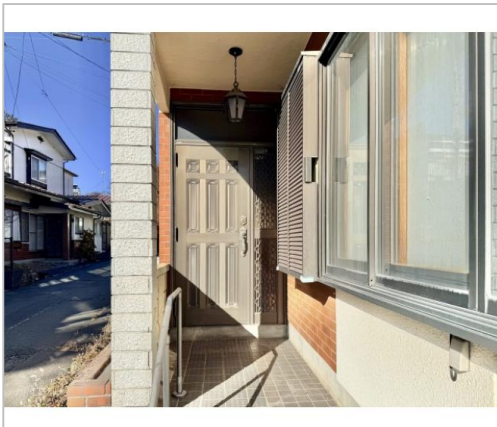

中古住宅

5DK

諏訪市

大字上諏訪立石町9056番39

500万円

上諏訪の街を見下ろす高台の5DK物件! 天気の良い日は広めのバルコニーからの景色が最高です。価格500万円で普通車2台駐車可、都市ガス・上下水道完備。「即引渡し可能」です。早めにお問い合わせください!

土地面積: 118.14㎡ (35.73坪)

建物面積: 117.65㎡ (35.58坪)

通学区

諏訪市立上諏訪小学校

諏訪市立上諏訪中学校

【即引渡可】500万円で叶う高台の特等席。都市ガス・上下水道完備で普通車2台可、駅徒歩21分。

管理番号	
所在地	諏訪市大字上諏訪立石町9056番39
建物名	
取引態様	一般媒介
手数料	要
構造	木造
詳細間取	和室6帖、和室6帖、和室6帖、和室8帖、洋室6帖
総階数	2階
完成年月	1982年11月
引渡/入居日	即可
湯権	無
下水道	公共下水道
駐車場	有 普通乗用自動車2台可(5ナンバー)
交通	電車: 中央本線上諏訪駅 徒歩1100m 徒歩21分 自動車8分 高速: 中央道諏訪I.C. 車14分
設備	BT別室、温水洗浄便座、トイレ2箇所、暖房便座、バス1坪以上、給湯、洗髪洗面化粧台、照明器具付き、都市ガス、上水道、下水道、側溝、電気、エアコン、インターホン、... ※全てを表示できておりません。詳細は弊社サイト内の物件ページ内にてご確認ください。
備考	