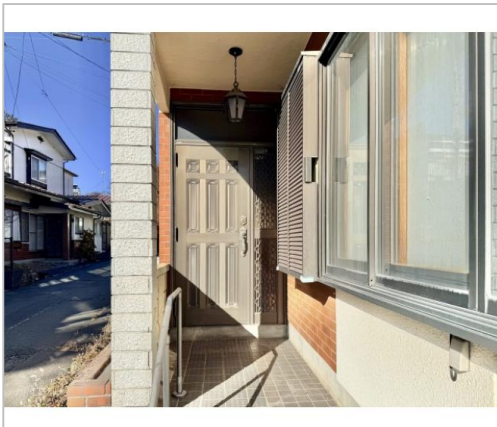

中古住宅

5DK

諏訪市

大字上諏訪立石町9056番39

500万円

天気の良い日には広めのバルコニーに出ると気持ち良いです。

土地面積:118.14㎡(35.73坪)

建物面積:117.65㎡(35.58坪)

通学区

諏訪市立上諏訪小学校

諏訪市立上諏訪中学校

上諏訪の街並みを見降ろせる眺望の良い高台物件です。

管理番号	
所在地	諏訪市大字上諏訪立石町9056番39
建物名	
取引態様	一般媒介
手数料	要
構造	木造
詳細間取	和室6帖、和室6帖、和室6帖、和室8帖、洋室6帖
総階数	2階
完成年月	1982年11月
引渡/入居日	即可
湯権	無
下水道	公共下水道
駐車場	有 普通乗用自動車2台可(5ナンバー)
交通	電車:中央本線上諏訪駅 徒歩1100m 徒歩21分 自動車8分 高速:中央道諏訪I.C. 車14分
設備	BT別室、温水洗浄便座、トイレ2箇所、暖房便座、バス1坪以上、給湯、洗髪洗面化粧台、照明器具付き、都市ガス、上水道、下水道、側溝、電気、エアコン、インターホン、... ※全てを表示できておりません。詳細は弊社サイト内の物件ページ内にてご確認ください。
備考	