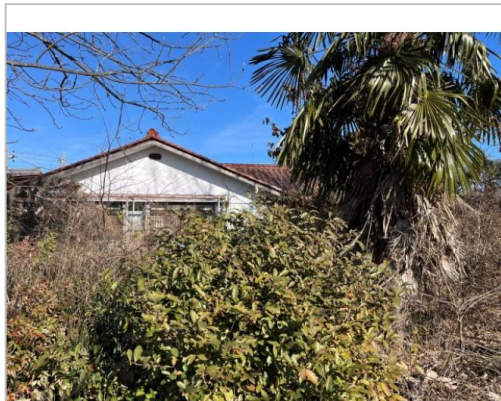

中古住宅

5SLDK

飯田市

上郷黒田221-3

3,000万円

土地面積:1023.93㎡(309.73坪)

建物面積:116.22㎡(35.15坪)

通学区

飯田市立上郷小学校

飯田市立高陵中学校

敷地309.73坪 5SLDK木造平家建延床35.15坪

管理番号	
所在地	飯田市上郷黒田221-3
建物名	
取引態様	専任媒介
手数料	要
構造	木造
詳細間取	
総階数	1階
完成年月	
引渡/入居日	相談
湯権	無
下水道	公共下水道
駐車場	
交通	電車:飯田線伊那上郷駅
設備	

備考	

長野県知事免許(3)第5393号

ディ不動産(株)エース・リフォーム

TEL 0265-49-0350

〒399-3105長野県下伊那郡高森町牛牧56-1

FAX 0265-49-0351

URL <http://www.deifudo.xyz>

Mail info@deifudo.xyz

営業 09:00 - 18:00

休 GW、お盆、年末年始