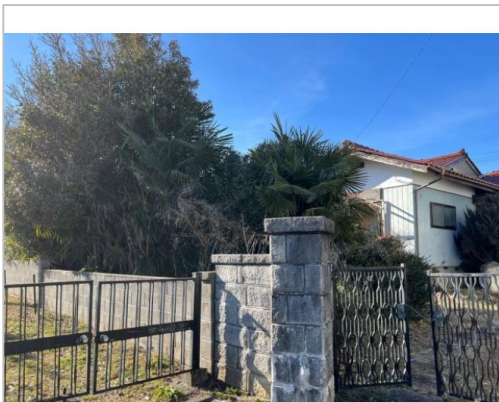

中古住宅

5SLDK

飯田市

上郷黒田221-3

3,000万円

土地面積:309.73㎡(93.69坪)

建物面積:116.22㎡(35.15坪)

通学区

飯田市立上郷小学校

飯田市立高陵中学校

敷地309.73坪 5SLDK木造平家建延床35.15坪

管理番号	
所在地	飯田市上郷黒田221-3
建物名	
取引態様	専任媒介
手数料	要
構造	木造
詳細間取	
総階数	1階
完成年月	
引渡/入居日	相談
湯権	無
下水道	公共下水道
駐車場	
交通	電車:飯田線伊那上郷駅
設備	

備考	

長野県知事免許(3)第5393号

ディ不動産(株)エース・リフォーム

TEL 0265-49-0350

〒399-3105長野県下伊那郡高森町牛牧56-1

FAX 0265-49-0351

URL <http://www.deifudo.xyz>

Mail info@deifudo.xyz

営業 09:00 - 18:00

休 GW、お盆、年末年始