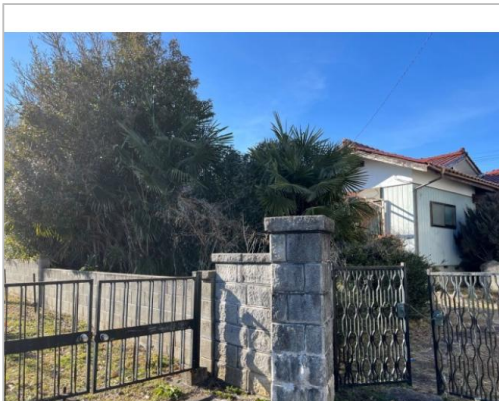

中古住宅

5SLDK

飯田市

上郷黒田221-3

3,000万円

土地面積:1023.93㎡(309.73坪)

建物面積:116.22㎡(35.15坪)

通学区

飯田市立上郷小学校

飯田市立高陵中学校

敷地309.73坪 5SLDK木造平家建延床35.15坪

管理番号	
所在地	飯田市上郷黒田221-3
建物名	
取引態様	専任媒介
手数料	要
構造	木造
詳細間取	
総階数	1階
完成年月	
引渡/入居日	相談
湯権	無
下水道	公共下水道
駐車場	
交通	電車:飯田線伊那上郷駅
設備	

備考	

長野県知事免許(3)第5393号

ディ不動産(株)エース・リフォーム

TEL 0265-49-0350

〒399-3105長野県下伊那郡高森町牛牧56-1

FAX 0265-49-0351

URL <http://www.deifudo.xyz>

Mail info@deifudo.xyz

営業 09:00 - 18:00

休 GW、お盆、年末年始