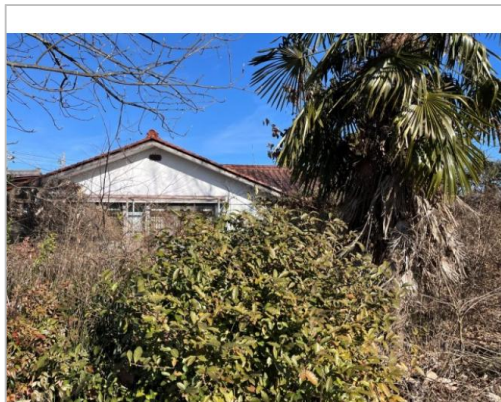

中古住宅

5SLDK

飯田市

上郷黒田221-3

3,000万円

土地面積:309.73㎡(93.69坪)

建物面積:116.22㎡(35.15坪)

通学区

飯田市立上郷小学校

飯田市立高陵中学校

敷地309.73坪 5SLDK木造平家建延床35.15坪

管理番号	
所在地	飯田市上郷黒田221-3
建物名	
取引態様	専任媒介
手数料	要
構造	木造
詳細間取	
総階数	1階
完成年月	
引渡/入居日	相談
湯権	無
下水道	公共下水道
駐車場	
交通	電車:飯田線伊那上郷駅
設備	

備考	

長野県知事免許(3)第5393号

ディ不動産(株)エース・リフォーム

TEL 0265-49-0350

〒399-3105長野県下伊那郡高森町牛牧56-1

FAX 0265-49-0351

URL <http://www.deifudo.xyz>

Mail info@deifudo.xyz

営業 09:00 - 18:00

休 GW、お盆、年末年始