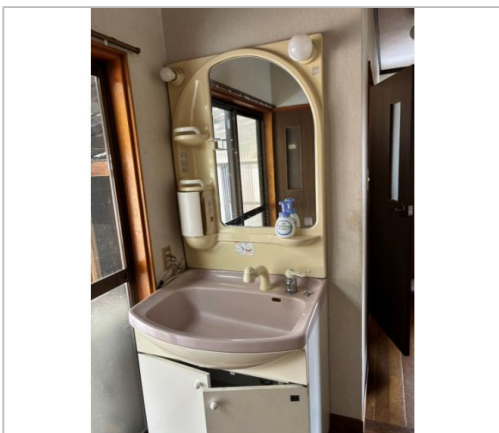

中古住宅

4LK

下伊那郡阿智村
浪合上町1013-1

600万円

土地面積:467.84㎡(141.52坪)
建物面積:119.63㎡(36.18坪)

通学区
阿智村立浪合小学校
阿智村立阿智中学校

管理番号	
所在地	下伊那郡阿智村浪合上町1013-1
建物名	
取引態様	売主
手数料	
構造	木造
詳細間取	
総階数	
完成年月	
引渡/入居日	相談
湯権	
下水道	公共下水道
駐車場	有
交通	高速:中央道園原I.C. 車30分
設備	