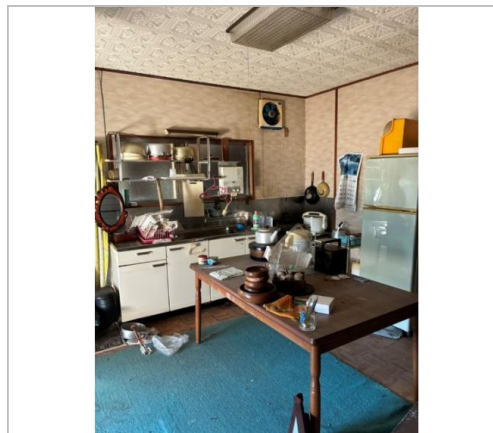

中古住宅

2LDK

下伊那郡阿智村

伍和1785-2

300万円

土地面積:137.47㎡(41.58坪)

建物面積:71.07㎡(21.49坪)

通学区

阿智村立阿智第二小学校

阿智村立阿智中学校

管理番号	
所在地	下伊那郡阿智村伍和1785-2
建物名	
取引態様	売主
手数料	
構造	木造
詳細間取	
総階数	
完成年月	
引渡/入居日	相談
湯権	
下水道	汲取
駐車場	有
交通	高速:中央道飯田山本I.C. 車10分
設備	

暮らす、生きる。
阿智家族

阿智村

TEL 0265-43-2220

〒395-0303長野県下伊那郡阿智村駒場483

FAX 0265-43-3940

URL <http://www.vill.achi.nagano.jp/>

Mail teijyu@vill.achi.nagano.jp

営業 08:30 - 17:15

休 土、日、祝、年末年始

備考