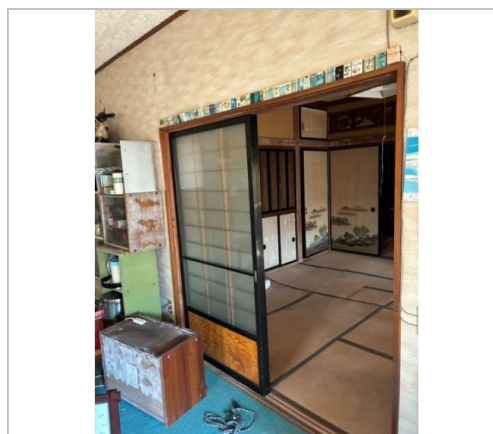

中古住宅

2LDK

下伊那郡阿智村

伍和1785-2

300万円

土地面積:137.47㎡(41.58坪)

建物面積:71.07㎡(21.49坪)

通学区

阿智村立阿智第二小学校

阿智村立阿智中学校

管理番号	
所在地	下伊那郡阿智村伍和1785-2
建物名	
取引態様	売主
手数料	
構造	木造
詳細間取	
総階数	
完成年月	
引渡/入居日	相談
湯権	
下水道	汲取
駐車場	有
交通	高速:中央道飯田山本I.C. 車10分
設備	

暮らす、生きる。
阿智家族

阿智村

TEL 0265-43-2220

〒395-0303長野県下伊那郡阿智村駒場483

FAX 0265-43-3940

URL <http://www.vill.achi.nagano.jp/>

Mail teijyu@vill.achi.nagano.jp

営業 08:30 - 17:15

休 土、日、祝、年末年始

備考