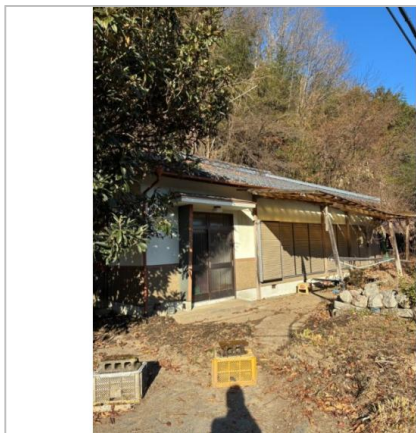

中古住宅

2LDK

下伊那郡阿智村

伍和1785-2

300万円

土地面積:137.47㎡(41.58坪)

建物面積:71.07㎡(21.49坪)

通学区

阿智村立阿智第二小学校

阿智村立阿智中学校

管理番号	
所在地	下伊那郡阿智村伍和1785-2
建物名	
取引態様	売主
手数料	
構造	木造
詳細間取	
総階数	
完成年月	
引渡/入居日	相談
湯権	
下水道	汲取
駐車場	有
交通	高速:中央道飯田山本I.C. 車10分
設備	

暮らす、生きる。
阿智家族

阿智村

TEL 0265-43-2220

〒395-0303長野県下伊那郡阿智村駒場483

FAX 0265-43-3940

URL <http://www.vill.achi.nagano.jp/>

Mail teijyu@vill.achi.nagano.jp

営業 08:30 - 17:15

休 土、日、祝、年末年始

備考