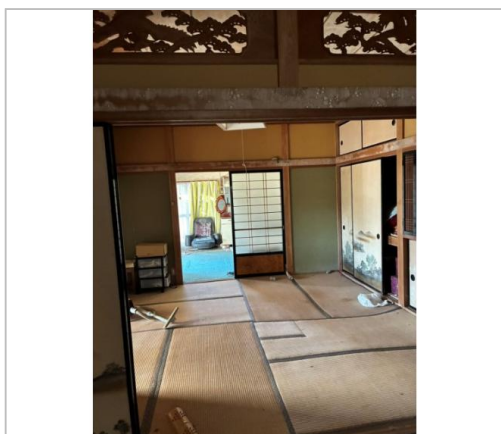

中古住宅

2LDK

下伊那郡阿智村

伍和1785-2

300万円

土地面積:137.47㎡(41.58坪)

建物面積:71.07㎡(21.49坪)

通学区

阿智村立阿智第二小学校

阿智村立阿智中学校

管理番号	
所在地	下伊那郡阿智村伍和1785-2
建物名	
取引態様	売主
手数料	
構造	木造
詳細間取	
総階数	
完成年月	
引渡/入居日	相談
湯権	
下水道	汲取
駐車場	有
交通	高速:中央道飯田山本I.C. 車10分
設備	

暮らす、生きる。
阿智家族

阿智村

TEL 0265-43-2220

〒395-0303長野県下伊那郡阿智村駒場483

FAX 0265-43-3940

URL <http://www.vill.achi.nagano.jp/>

Mail teijyu@vill.achi.nagano.jp

営業 08:30 - 17:15

休 土、日、祝、年末年始

備考