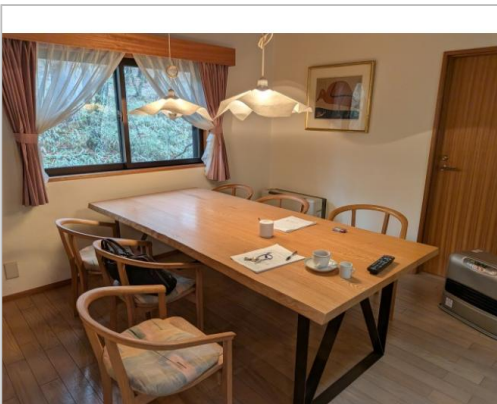

建物面積:97.71㎡(29.55坪)

通学区

茅野市立豊平小学校

茅野市立北部中学校

夏は涼しく冬は暖炉・床暖がヒータがあり快適、家具付き

管理番号	
所在地	茅野市豊平7695-476
建物名	チェルトの森 柳川地区
取引態様	一般媒介
手数料	要
構造	木造
詳細間取	
総階数	1階
完成年月	1995年5月
引渡/入居日	相談
湯権	
下水道	公共下水道
駐車場	有
交通	電車:中央本線茅野駅 徒歩16400m 自動車25分 高速:中央道諏訪南I.C. 車23分
設備	温水洗浄便座,暖房便座,バス1坪以上,カウンターキッチン,照明器具付き,プロパンガス,上水道,下水道,電気,FF暖房,床暖房,CATV,インターホン,庭,駐車場... ※全てを表示できておりません。詳細は弊社サイト内の物件ページ内にてご確認ください。
備考	夏は涼しく冬は暖炉・床暖がヒータがあり快適、家具付き