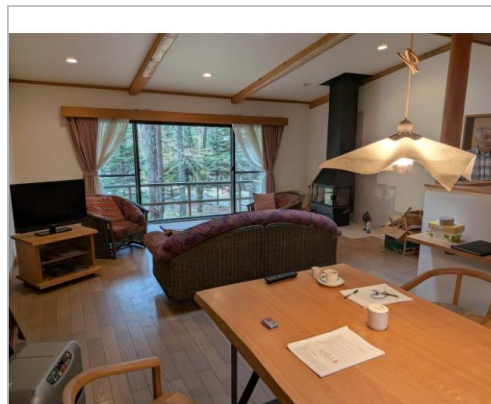

中古住宅

3SLDK

茅野市

豊平7695-476

チェルトの森 柳川地区

2,000万円

夏は涼しく冬は暖炉・床暖がヒータがあり快適、家具付き

土地面積:1445㎡(437.11坪)

建物面積:97.71㎡(29.55坪)

通学区

茅野市立豊平小学校

茅野市立北部中学校

夏は涼しく冬は暖炉・床暖がヒータがあり快適、家具付き

管理番号	
所在地	茅野市豊平7695-476
建物名	チェルトの森 柳川地区
取引態様	一般媒介
手数料	要
構造	木造
詳細間取	
総階数	1階
完成年月	1995年5月
引渡/入居日	相談
湯権	
下水道	公共下水道
駐車場	有
交通	電車:中央本線茅野駅 徒歩16400m 自動車25分 高速:中央道諏訪南I.C. 車23分
設備	温水洗浄便座,暖房便座,バス1坪以上,カウンターキッチン,照明器具付き,プロパンガス,上水道,下水道,電気,FF暖房,床暖房,CATV,インターホン,庭,駐車場... ※全てを表示できておりません。詳細は弊社サイト内の物件ページ内にてご確認ください。
備考	夏は涼しく冬は暖炉・床暖がヒータがあり快適、家具付き