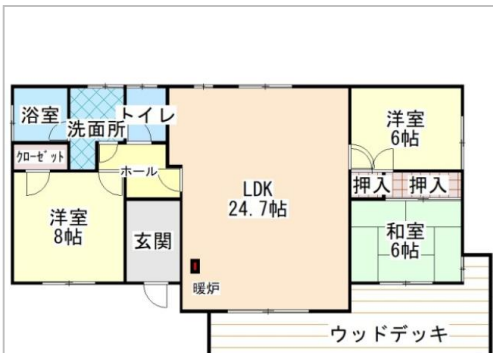

中古住宅

3SLDK

茅野市

豊平7695-476

チェルトの森 柳川地区

2,000万円

夏は涼しく冬は暖炉・床暖がヒータがあり快適、家具付き

土地面積:1445㎡(437.11坪)

建物面積:97.71㎡(29.55坪)

通学区

茅野市立豊平小学校

茅野市立北部中学校

夏は涼しく冬は暖炉・床暖がヒータがあり快適、家具付き

管理番号	
所在地	茅野市豊平7695-476
建物名	チェルトの森 柳川地区
取引態様	一般媒介
手数料	要
構造	木造
詳細間取	
総階数	1階
完成年月	1995年5月
引渡/入居日	相談
湯権	
下水道	公共下水道
駐車場	有
交通	電車:中央本線茅野駅 徒歩16400m 自動車25分 高速:中央道諏訪南I.C. 車23分
設備	温水洗浄便座,暖房便座,バス1坪以上,カウンターキッチン,照明器具付き,プロパンガス,上水道,下水道,電気,FF暖房,床暖房,CATV,インターホン,庭,駐車場... ※全てを表示できておりません。詳細は弊社サイト内の物件ページ内にてご確認ください。
備考	夏は涼しく冬は暖炉・床暖がヒータがあり快適、家具付き