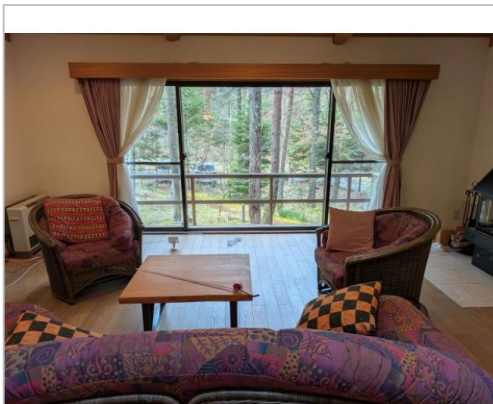

建物面積:97.71㎡(29.55坪)

通学区

茅野市立豊平小学校

茅野市立北部中学校

夏は涼しく冬は暖炉・床暖がヒータがあり快適、家具付き

管理番号	
所在地	茅野市豊平7695-476
建物名	チェルトの森 柳川地区
取引態様	一般媒介
手数料	要
構造	木造
詳細間取	
総階数	1階
完成年月	1995年5月
引渡/入居日	相談
湯権	
下水道	公共下水道
駐車場	有
交通	電車:中央本線茅野駅 徒歩16400m 自動車25分 高速:中央道諏訪南I.C. 車23分
設備	温水洗浄便座,暖房便座,バス1坪以上,カウンターキッチン,照明器具付き,プロパンガス,上水道,下水道,電気,FF暖房,床暖房,CATV,インターホン,庭,駐車場... ※全てを表示できておりません。詳細は弊社サイト内の物件ページ内にてご確認ください。
備考	夏は涼しく冬は暖炉・床暖がヒータがあり快適、家具付き