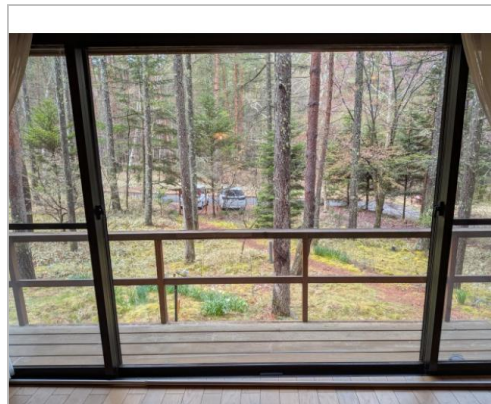

建物面積:97.71㎡(29.55坪)

通学区

茅野市立豊平小学校

茅野市立北部中学校

夏は涼しく冬は暖炉・床暖がヒータがあり快適、家具付き

管理番号	
所在地	茅野市豊平7695-476
建物名	チェルトの森 柳川地区
取引態様	一般媒介
手数料	要
構造	木造
詳細間取	
総階数	1階
完成年月	1995年5月
引渡/入居日	相談
湯権	
下水道	公共下水道
駐車場	有
交通	電車:中央本線茅野駅 徒歩16400m 自動車25分 高速:中央道諏訪南I.C. 車23分
設備	温水洗浄便座,暖房便座,バス1坪以上,カウンターキッチン,照明器具付き,プロパンガス,上水道,下水道,電気,FF暖房,床暖房,CATV,インターホン,庭,駐車場... ※全てを表示できておりません。詳細は弊社サイト内の物件ページ内にてご確認ください。
備考	夏は涼しく冬は暖炉・床暖がヒータがあり快適、家具付き