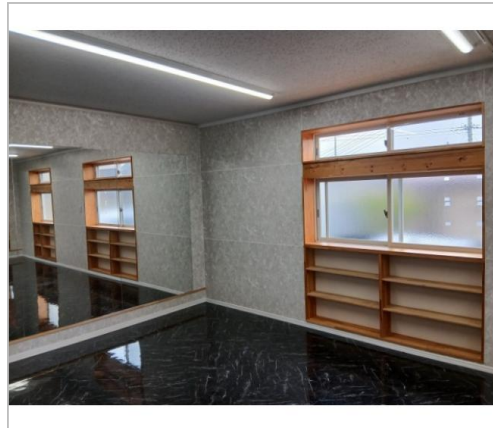

貸家
2LDK

東御市
県542-5

賃料
6.8万円

礼金 なし
敷金 1ヶ月

通学区
東御市立田中小学校
東御市立東部中学校

広々としたスペースでサロンや整体、小学校が近いので学習塾を開業したい方向け!

管理番号	NO.333
所在地	東御市県542-5
建物名	
取引態様	一般媒介
保険	
総階数(地上)	2階
構造	軽量鉄骨造
詳細間取	
引渡/入居日	相談
トイレ種類	水洗
下水道	公共下水道
駐車場	有
完成年月日	1975年7月
交通	電車:しなの鉄道田中駅 徒歩1100m 徒歩15分 自動車4分
設備	トイレ,ガスコンロ設置可,洗面台,プロパンガス,外物置,駐車場2台分,ペット相談可,DIY可
備考	・ペット外飼いの猫は不可 ・店舗兼住宅可(カフェ・ネイル・美容系(自宅サロン)整体・マッサージ・小規模事務所・学習塾など) ・DIY可(事前承認制)原状回復不要(ただし事前承認必須) ・現状そのままのお渡し