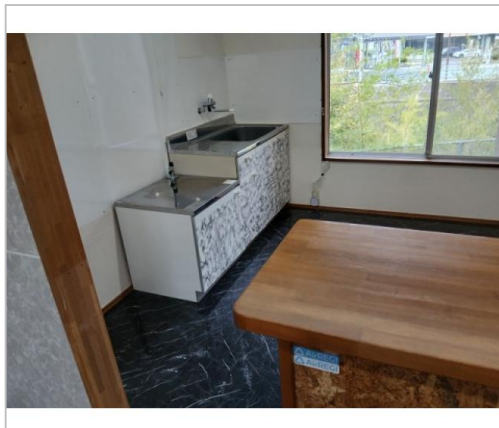

貸家
2LDK

東御市
県542-5

賃料
6.8万円

礼金 なし
敷金 1ヶ月

通学区
東御市立田中小学校
東御市立東部中学校

広々としたスペースでサロンや整体、小学校が近いので学習塾を開業したい方向け!

管理番号	NO.333
所在地	東御市県542-5
建物名	
取引態様	一般媒介
保険	
総階数(地上)	2階
構造	軽量鉄骨造
詳細間取	
引渡/入居日	相談
トイレ種類	水洗
下水道	公共下水道
駐車場	有
完成年月日	1975年7月
交通	電車:しなの鉄道田中駅 徒歩1100m 徒歩15分 自動車4分
設備	トイレ,ガスコンロ設置可,洗面台,プロパンガス,外物置,駐車場2台分,ペット相談可,DIY可
備考	・ペット外飼いの猫は不可 ・店舗兼住宅可(カフェ・ネイル・美容系(自宅サロン)整体・マッサージ・小規模事務所・学習塾など) ・DIY可(事前承認制)原状回復不要(ただし事前承認必須) ・現状そのままのお渡し