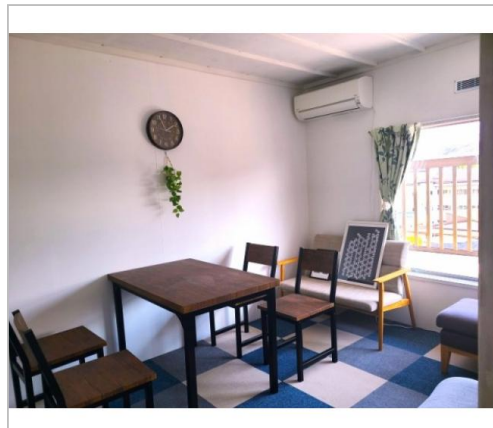

貸家
2LDK

東御市
県542-5

賃料
6.8万円

礼金 なし
敷金 1ヶ月

通学区
東御市立田中小学校
東御市立東部中学校

広々としたスペースでサロンや整体、小学校が近いので学習塾を開業したい方向け!

管理番号	NO.333
所在地	東御市県542-5
建物名	
取引態様	一般媒介
保険	
総階数(地上)	2階
構造	軽量鉄骨造
詳細間取	
引渡/入居日	相談
トイレ種類	水洗
下水道	公共下水道
駐車場	有
完成年月日	1975年7月
交通	電車:しなの鉄道田中駅 徒歩1100m 徒歩15分 自動車4分
設備	トイレ,ガスコンロ設置可,洗面台,プロパンガス,外物置,駐車場2台分,ペット相談可,DIY可
備考	・ペット外飼いの猫は不可 ・店舗兼住宅可(カフェ・ネイル・美容系(自宅サロン)整体・マッサージ・小規模事務所・学習塾など) ・DIY可(事前承認制)原状回復不要(ただし事前承認必須) ・現状そのままのお渡し