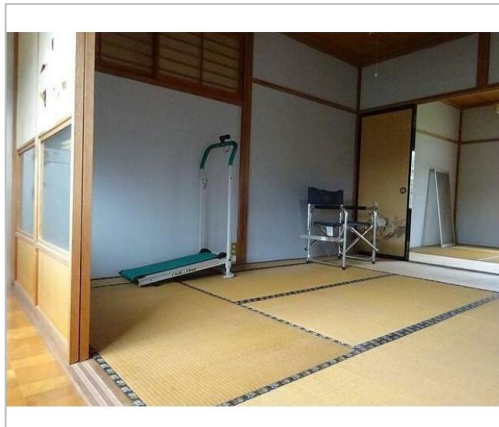

中古住宅

飯山市
大字瑞穂豊

250万円

土地面積:600.08㎡(181.52坪)
建物面積:193.63㎡(58.57坪)

通学区
飯山市立城北小学校
飯山市立城北中学校

管理番号	A338
所在地	飯山市大字瑞穂豊
建物名	
取引態様	専属専任
手数料	要
構造	
詳細間取	
総階数	
完成年月	
引渡/入居日	相談
湯権	
下水道	
駐車場	
交通	電車:北陸新幹線飯山駅 徒歩11800m 自動車18分 高速:上信越道豊田飯山I.C. 車27分 電車:北陸新幹線飯山駅 徒歩11800m 自動車18分飯山線戸狩... ※全てを表示できておりません。詳細は弊社サイト内の物件ページ内にてご確認ください。
設備	