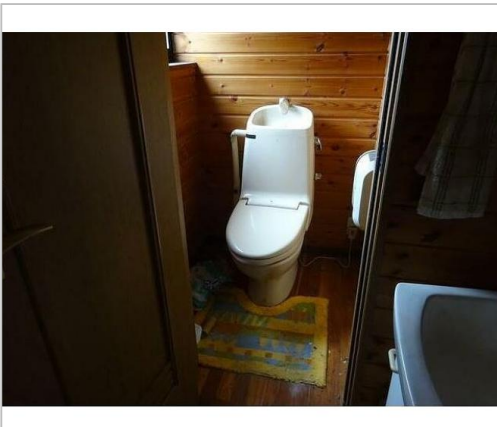

中古住宅

飯山市
大字瑞穂豊

250万円

土地面積:600.08㎡(181.52坪)
建物面積:193.63㎡(58.57坪)

通学区
飯山市立城北小学校
飯山市立城北中学校

管理番号	A338
所在地	飯山市大字瑞穂豊
建物名	
取引態様	専属専任
手数料	要
構造	
詳細間取	
総階数	
完成年月	
引渡/入居日	相談
湯権	
下水道	
駐車場	
交通	電車:北陸新幹線飯山駅 徒歩11800m 自動車18分 高速:上信越道豊田飯山I.C. 車27分 電車:北陸新幹線飯山駅 徒歩11800m 自動車18分飯山線戸狩... ※全てを表示できておりません。詳細は弊社サイト内の物件ページ内にてご確認ください。
設備	