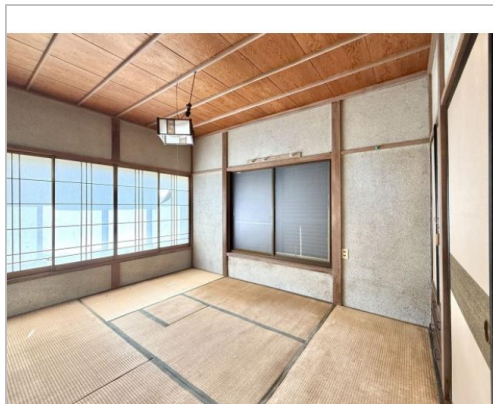

中古住宅

5DK

諏訪市

大字上諏訪9261-6

690万円

広大な敷地を活かして、お庭での家庭菜園やBBQなど憧れの田舎リゾート暮らしを始めませんか?陽当たり良好な5DKは趣味のDIYにもぴったり。便利な駅チカ物件をリーズナブルな価格でご案内いたします。

土地面積:709.43㎡(214.6坪)

建物面積:114.26㎡(34.56坪)

通学区

諏訪市立上諏訪小学校

諏訪市立上諏訪中学校

【総額690万円・即引渡可】上諏訪小・中学区の便利な立地。陽当たり良好なリフォームベース物件です

管理番号	
所在地	諏訪市大字上諏訪9261-6
建物名	
取引態様	一般媒介
手数料	要
構造	木造
詳細間取	
総階数	2階
完成年月	1963年10月
引渡/入居日	即可
湯権	
下水道	公共下水道
駐車場	有
交通	電車:中央本線上諏訪駅 徒歩800m 徒歩15分 自動車6分 高速:中央道諏訪I.C. 車18分
設備	BT別室,バス1坪以上,給湯,洗髪洗面化粧台,照明器具付き,プロパンガス,上水道,下水道,電気,インターホン,シャッター雨戸,外物置,庭,日当たり良好,田舎リゾート... ※全てを表示できておりません。詳細は弊社サイト内の物件ページ内にてご確認ください。
備考	家庭菜園条件付き(詳しくはお問い合わせください)

長野県知事免許(5)第4963号

エコシステム(株)

TEL 0266-54-6003

FAX 0266-54-6004

URL <https://ecosys-realestate.com>

Mail info@eco-sys.co.jp

営業 09:00 - 17:00

休 水曜日・祝日

〒392-0009長野県諏訪市杉菜池1762-2