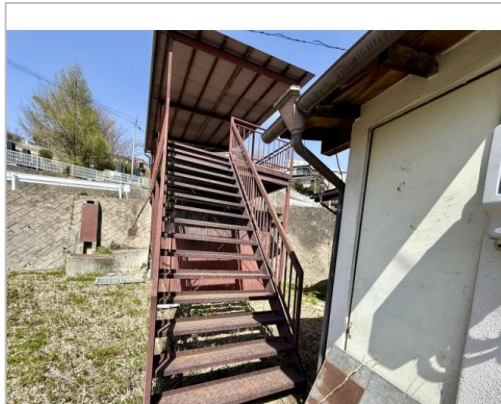

中古住宅

5DK

諏訪市

大字上諏訪9261-6

690万円

広大な敷地を活かして、お庭での家庭菜園やBBQなど憧れの田舎リゾート暮らしを始めませんか?陽当たり良好な5DKは趣味のDIYにもぴったり。便利な駅チカ物件をリーズナブルな価格でご案内いたします。

土地面積:709.43㎡(214.6坪)

建物面積:114.26㎡(34.56坪)

通学区

諏訪市立上諏訪小学校

諏訪市立上諏訪中学校

【総額690万円・即引渡可】上諏訪小・中学区の便利な立地。陽当たり良好なリフォームベース物件です

管理番号	
所在地	諏訪市大字上諏訪9261-6
建物名	
取引態様	一般媒介
手数料	要
構造	木造
詳細間取	
総階数	2階
完成年月	1963年10月
引渡/入居日	即可
湯権	
下水道	公共下水道
駐車場	有
交通	電車:中央本線上諏訪駅 徒歩800m 徒歩15分 自動車6分 高速:中央道諏訪I.C. 車18分
設備	BT別室,バス1坪以上,給湯,洗髪洗面化粧台,照明器具付き,プロパンガス,上水道,下水道,電気,インターホン,シャッター雨戸,外物置,庭,日当たり良好,田舎リゾート... ※全てを表示できておりません。詳細は弊社サイト内の物件ページ内にてご確認ください。
備考	家庭菜園条件付き(詳しくはお問い合わせください)