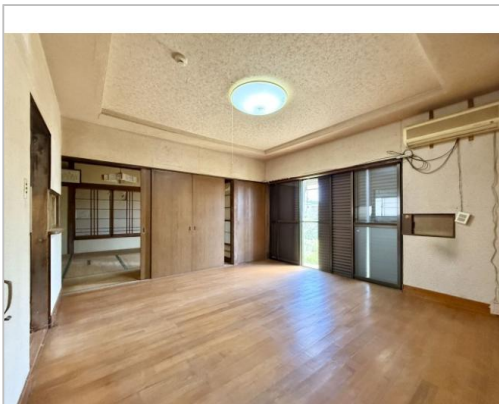

中古住宅

5DK

諏訪市

大字上諏訪9261-6

690万円

広大な敷地を活かして、お庭での家庭菜園やBBQなど憧れの田舎リゾート暮らしを始めませんか?陽当たり良好な5DKは趣味のDIYにもぴったり。便利な駅チカ物件をリーズナブルな価格でご案内いたします。

土地面積:709.43㎡(214.6坪)

建物面積:114.26㎡(34.56坪)

通学区

諏訪市立上諏訪小学校

諏訪市立上諏訪中学校

【総額690万円・即引渡可】上諏訪小・中学区の便利な立地。陽当たり良好なリフォームベース物件です

管理番号	
所在地	諏訪市大字上諏訪9261-6
建物名	
取引態様	一般媒介
手数料	要
構造	木造
詳細間取	
総階数	2階
完成年月	1963年10月
引渡/入居日	即可
湯権	
下水道	公共下水道
駐車場	有
交通	電車:中央本線上諏訪駅 徒歩800m 徒歩15分 自動車6分 高速:中央道諏訪I.C. 車18分
設備	BT別室,バス1坪以上,給湯,洗髪洗面化粧台,照明器具付き,プロパンガス,上水道,下水道,電気,インターホン,シャッター雨戸,外物置,庭,日当たり良好,田舎リゾート... ※全てを表示できておりません。詳細は弊社サイト内の物件ページ内にてご確認ください。
備考	家庭菜園条件付き(詳しくはお問い合わせください)

長野県知事免許(5)第4963号

エコシステム(株)

TEL 0266-54-6003

FAX 0266-54-6004

URL <https://ecosys-realestate.com>

Mail info@eco-sys.co.jp

営業 09:00 - 17:00

休 水曜日・祝日

〒392-0009長野県諏訪市杉菜池1762-2