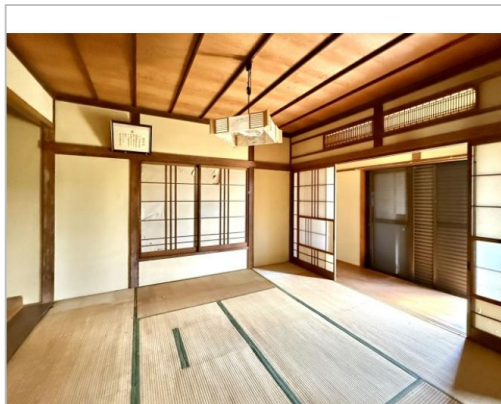

中古住宅

5DK

諏訪市

大字上諏訪9261-6

690万円

広大な敷地を活かして、お庭での家庭菜園やBBQなど憧れの田舎リゾート暮らしを始めませんか?陽当たり良好な5DKは趣味のDIYにもぴったり。便利な駅チカ物件をリーズナブルな価格でご案内いたします。

土地面積:709.43㎡(214.6坪)

建物面積:114.26㎡(34.56坪)

通学区

諏訪市立上諏訪小学校

諏訪市立上諏訪中学校

【総額690万円・即引渡可】上諏訪小・中学区の便利な立地。陽当たり良好なリフォームベース物件です

管理番号	
所在地	諏訪市大字上諏訪9261-6
建物名	
取引態様	一般媒介
手数料	要
構造	木造
詳細間取	
総階数	2階
完成年月	1963年10月
引渡/入居日	即可
湯権	
下水道	公共下水道
駐車場	有
交通	電車:中央本線上諏訪駅 徒歩800m 徒歩15分 自動車6分 高速:中央道諏訪I.C. 車18分
設備	BT別室,バス1坪以上,給湯,洗髪洗面化粧台,照明器具付き,プロパンガス,上水道,下水道,電気,インターホン,シャッター雨戸,外物置,庭,日当たり良好,田舎リゾート... ※全てを表示できておりません。詳細は弊社サイト内の物件ページ内にてご確認ください。
備考	家庭菜園条件付き(詳しくはお問い合わせください)

長野県知事免許(5)第4963号

エコシステム(株)

TEL 0266-54-6003

FAX 0266-54-6004

URL <https://ecosys-realestate.com>

Mail info@eco-sys.co.jp

営業 09:00 - 17:00

休 水曜日・祝日

〒392-0009長野県諏訪市杉菜池1762-2